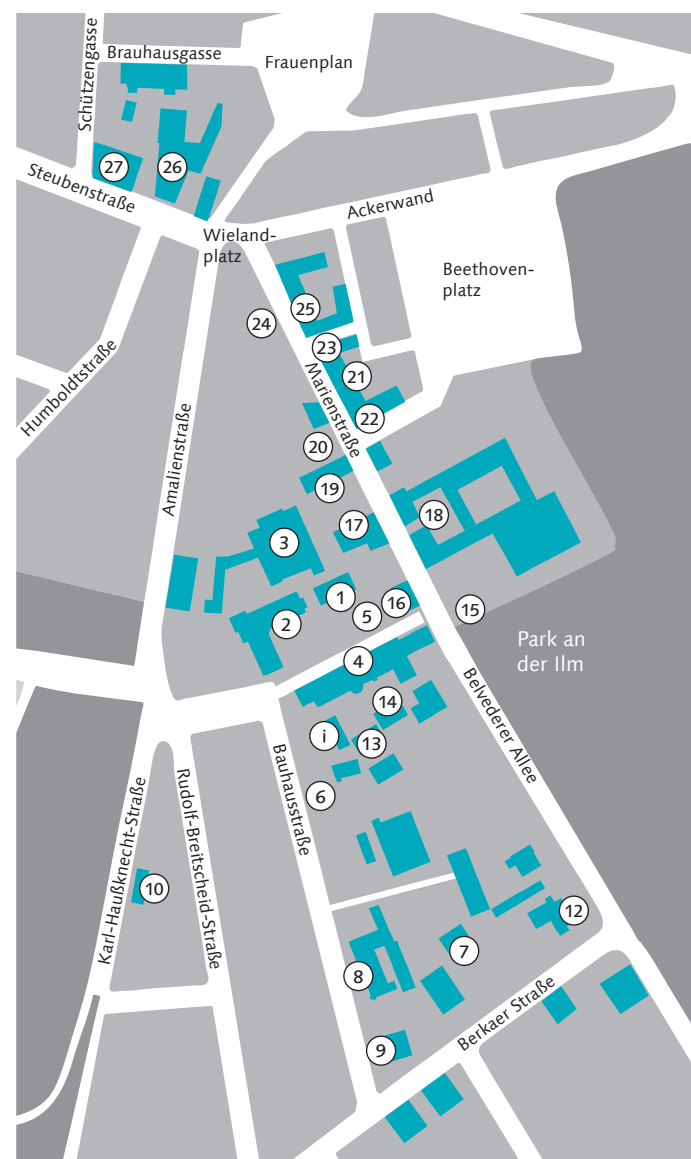

38 Albrecht-Dürer-Straße 2	11 Ludwig-Feuerbach-Str. 13
6 Bauhausstraße 1	16 Marienstraße 18
7 Bauhausstraße 9c	17 Marienstraße 14
green:house	18 Marienstraße 13
8 Bauhausstraße 11	19 Marienstraße 12
9 Bauhausstraße 15	20 Marienstraße 10
14 Belvederer Allee 1a Kubus	21 Marienstraße 7b
13 Belvederer Allee 1b Kubus	22 Marienstraße 7a
12 Belvederer Allee 5a Kita	23 Marienstraße 5a
31 Coudraystraße 4	24 Marienstraße 2
32 Coudraystraße 11	25 Marienstraße 1b
33 Coudraystraße 13a	26 Park an der Ilm am Liszthaus
34 Coudraystraße 13b	27 Steubenstraße 6
35 Coudraystraße 13e	Universitätsbibliothek
i Geschwister-Scholl-Str. 6a Bauhaus Atelier	28 Steubenstraße 8
2 Geschwister-Scholl-Str. 7 Van-de-Velde-Werkstatt	29 Steubenstraße 26
4 Geschwister-Scholl-Str. 8 Hauptgebäude	30 Triererstraße 5
5 Geschwister-Scholl-Str. 8 rolling.stage.SOLAR	37 Weimarplatz 5 Galerie marke.6
1 Geschwister-Scholl-Str. 15 Campus Office	
3 Geschwister-Scholl-Str. 13	
4 Henry-van-de-Velde-Str. 2	
30 Humboldtstraße 18	
10 Karl-Haußknecht-Straße 7	
39 Kaunaser Straße 18	

1. **A** Fakultät Architektur | *Faculty of Architecture*
   B Fakultät Bauingenieurwesen | *Faculty of Civil Engineering*
   G Fakultät Gestaltung | *Faculty of Art and Design*
   M Fakultät Medien | *Faculty of Media*
   F fakultätsübergreifend |
   [&] Teilnehmer am »Preis der summaery2012« | *Participant in the »Prize of the summaery2012«*

1. **22 MARIENSTRASSE 7A**
   _gewolft MAGAZIN, *G*, *R 002*
   _PORT MAGAZIN 2012, *F*, *R 002*, [&]
   _komplex, *I*, *G*

1. **23 MARIENSTRASSE 5**
   _Moden Wird Museum – Counter Crew, *M*, *R 202*
   _This is what we MEAN when we SAY ..., *M*, *R 202*
   _Breathing, *M*, *R 204*

1. **24 MARIENSTRASSE 2**
   _metamorphosis, *G*, *3. OG* | *3rd floor*

1. **25 MARIENSTRASSE 1B**
   _Die Kosmos-Vorlesungen, *G*, *Foyer*
   _Bevor Bücher Bücher werden, sind sie Bäume., *G*, *R 004*
   _Natur/Elektronatur, *G*, *R 101*
   _Zeichen, *G*, *R 204*

1. _Pappe?, *G*, *R 204*
   _Comic Relief / Metamorphose / Bilder vom Ich / Eine Frage der Einstellung / Lehrgut / Videoperformance, *G*, *R 301*
   _Projekt Radierung, *G*, *Radierwerkstatt*

1. **26 UNIVERSITÄTSBIBLIOTHEK STEUBENSTRASSE 6**
   _Graduiertenseite Fakultät Medien, *M*, *Audimax*
   _Medienrolle, *M*, *Audimax*
   _Professur Interface Design, Präsentation Sommersemester 2012, *M*, *Audimax*
   _Sommernachtstape, *G*, *Audimax*
   _Musikvideo Brazed – Remainder (The Remainder EP), *M*, *Audimax*
   _Ordnung ist das halbe Leben?, *G*, *EG* | *ground floor*, [&]
   _Bella, *M*, Fernsehstudio
   _Alles in Ordnung?, *G*, *Keller* | *basement*

1. **27 LIMONA STEUBENSTRASSE 8**
   _Fotostudio und Flur | *Photo studio and floor*
   _Blöde Werbung, *G*
   _Costa Concordia, *G*
   _Fotografie und Zeichnung, *G*
   _Rollenspiele.
   _Das fotografische Portrait im Wandel der Zeit, *G*
   _Werbeträger, *G*
   _Licht, *G*
   _Die Verhexung des Geistes, *M*, *Glaskasten*

1. **28 STEUBENSTRASSE 26**
   _Das Geheimnis des Unsichtbaren, *G*, *2. OG* | *2nd floor*

1. **29 TRIERER STRASSE 5**
   _Laden, *M*

1. **30 HUMBOLDTSTRASSE 18**
   _ILLUMAT, *F*, *Salon Konetzny*