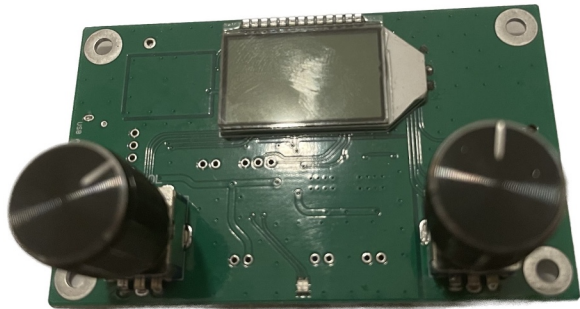

tracing water - technisches setup und Rohrskulptur skizze

Sender

Receiver