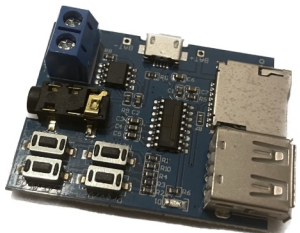

tracing water - technisches setup und Rohrskulptur skizze

Sender

Receiver