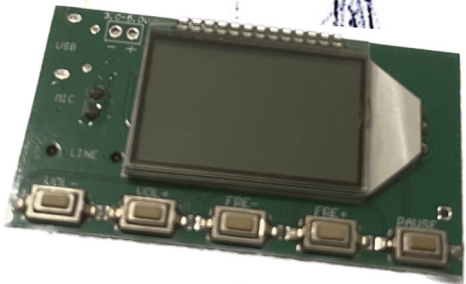

tracing water - technisches setup und Rohrskulptur skizze

Sender

Receiver