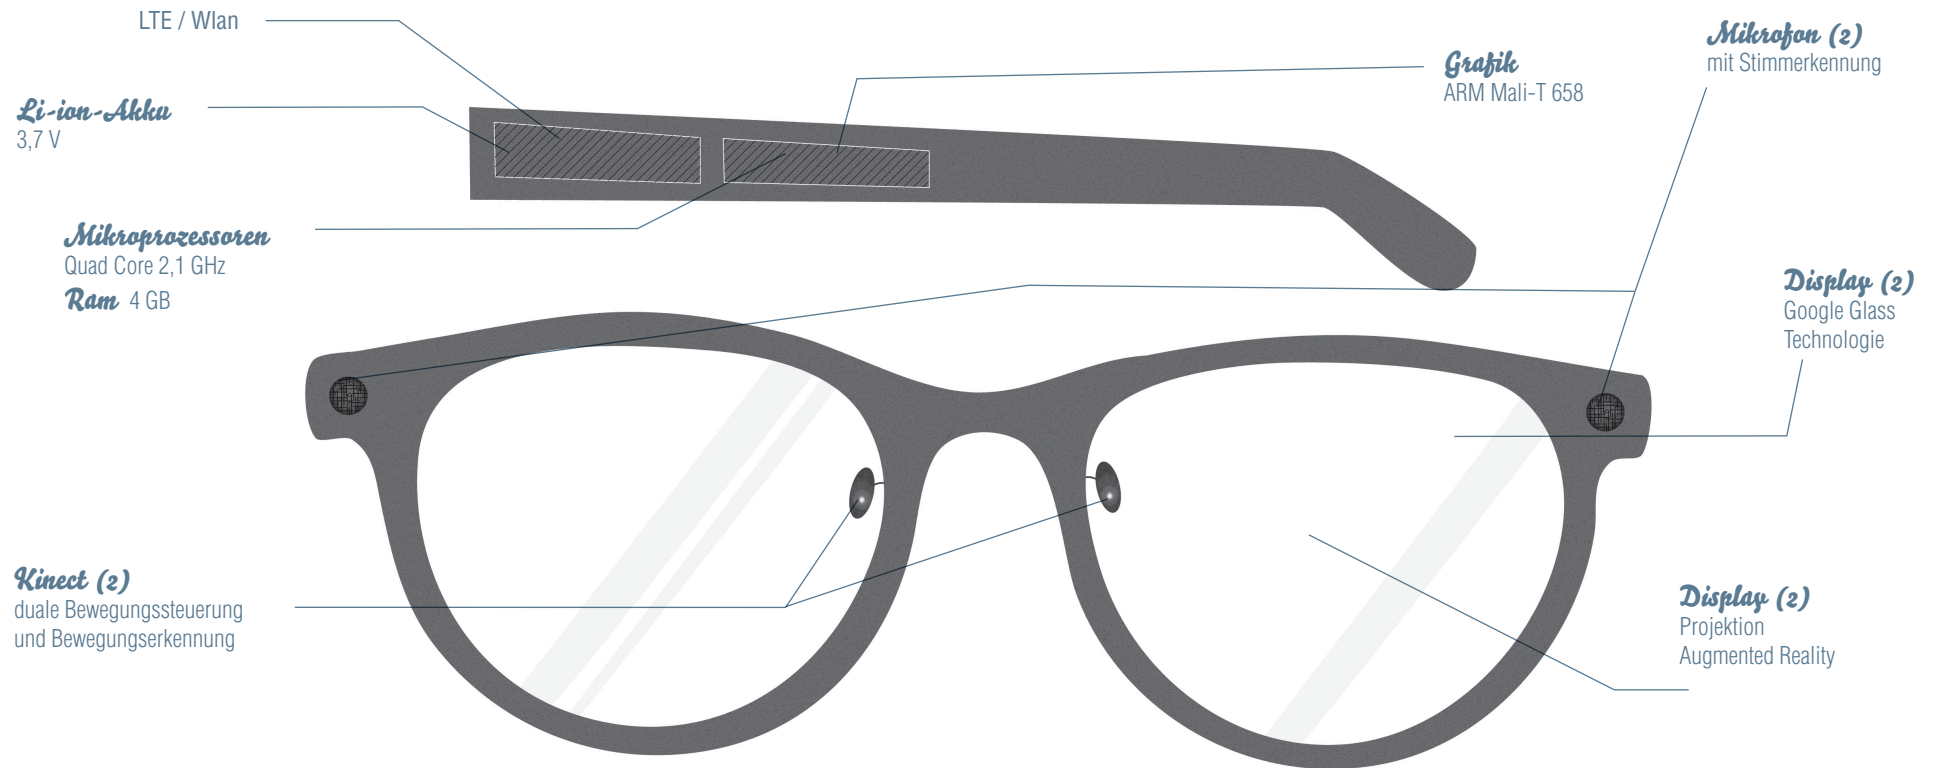

# Heinz muss raus

Das ist Heinz.  
Heinz ist 25 Jahre alt und  
studiert Informatik.

Heinz ist passionierter  
Rollenspieler.

80% seiner Freizeit verbingt  
Heinz mit Onlinespielen.

**Heinz muss raus**, ins  
Grüne, an die frische Luft!

## Was ist GAMEglasses ?

Mit dieser innovativen Technologie wird Spielern die Möglichkeit geboten ein dreidimensionales Spielerlebnis in realer Umgebung zu erleben. Sie zwingt den Spieler seine gewohnte „Indoor-Spielumgebung“ zu verlassen um sich in die Natur zu begeben. Durch die Multiplayer-Funktion werden neue soziale Kontakte geknüpft und bestehende gepflegt.

## Was kann GAMEglasses ?

GAME glasses projiziert Gegenstände und NPCs , ähnlich Hologrammen, dreidimensional und in hochauflösender Grafik in reale Umgebungen. Das konventionelle Rollenspiel bekommt eine neue Ebene, da Leveldesign und Setting komplett durch die Umgebung ersetzt werden. Die Projektion üblicher Items und deren lebensnaher Handhabung Sorgen für ein einmaliges Spielerlebnis. Die interaktive Sprach- und Bewegungssteuerung macht die Illusion perfekt.

LEVEL 1

XP 300/1200

JOIN FRIEND