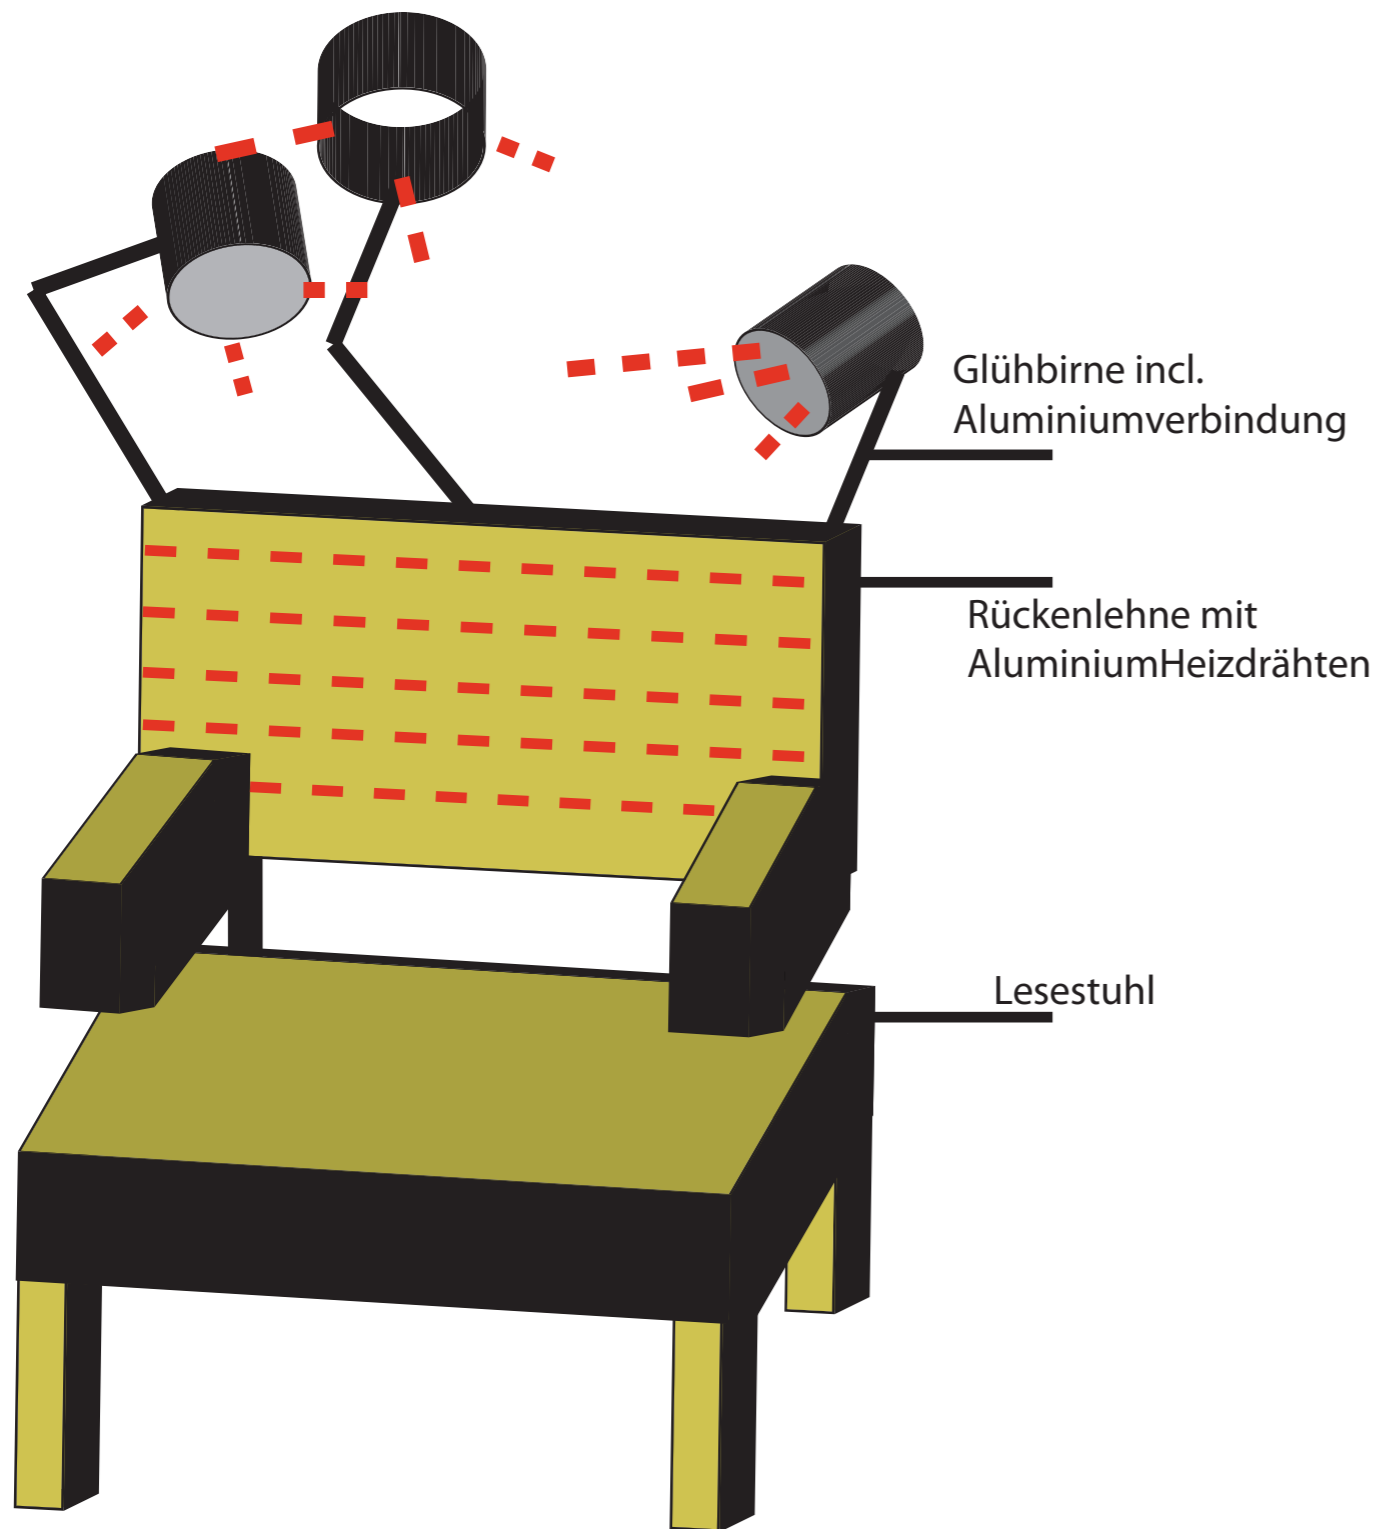

ECONOMIZER

Multifunktionaler Lesestuhl

Ausstattung:

Sitzgelegenheit mit integrierten Leselampen und Rückenheizung

Funktionsweise:

Glühlampen geben bis zu 95% der Energie in Form von Wärme an ihre Umwelt ab. Diese Verschwendung macht sich der ECONOMIZER zu Nutze. Durch Aluminium-Verbindungen, die an die Glühlampen sowie an den Stuhl angeschlossen werden, wird ein Großteil der Wärme in die Rückenlehne des Stuhls, welche ebenfalls mit Aluminiumdrähten durchzogen ist, weitergeleitet.

Fazit:

- einzigartiger Sitzkomfort
- bestmögliche Lese- und Sitzbedingungen
- energiesparend (auf teure Heizkosten kann verzichtet werden)