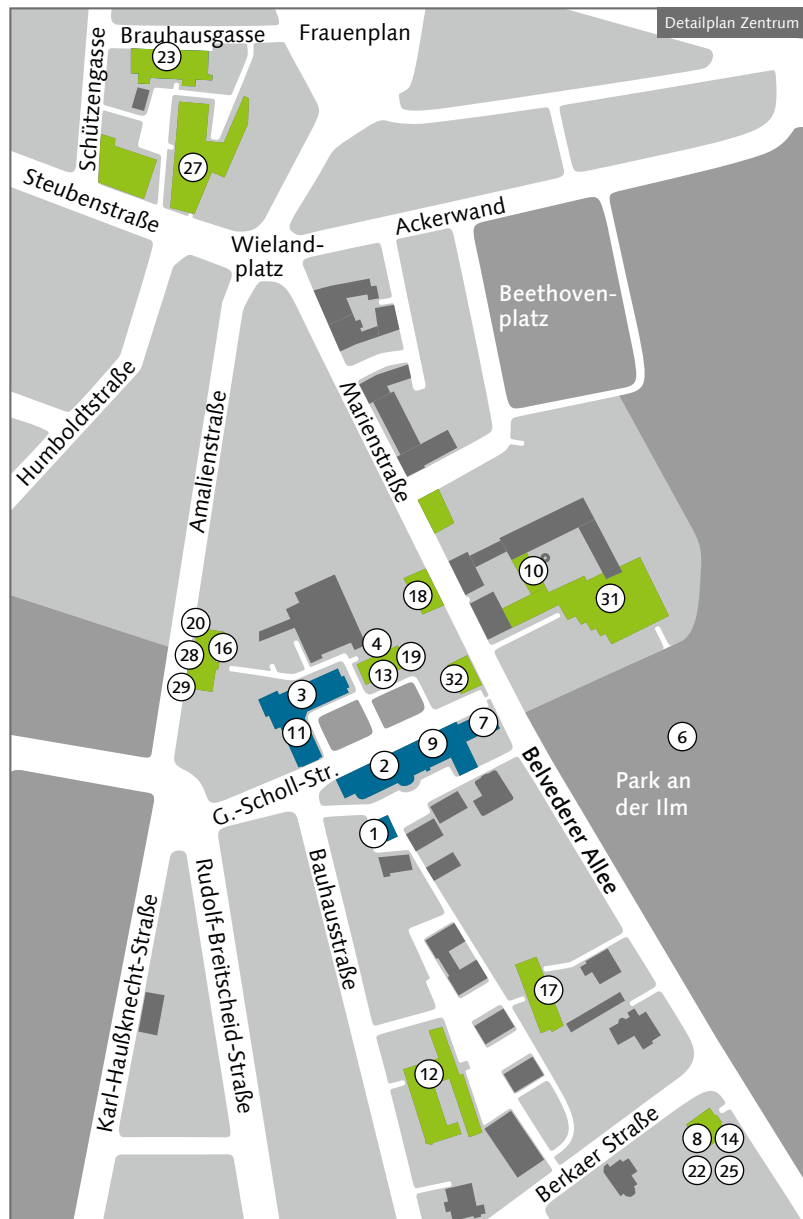

## Allgemein

- 1 **Bauhaus.Atelier | Info Shop Café**  
Geschwister-Scholl-Straße 6a
- 2 **Hauptgebäude \***  
Geschwister-Scholl-Straße 8
- 3 **Van-de-Velde-Bau \***  
Geschwister-Scholl-Straße 7
- 4 **Campus.Office**  
Geschwister-Scholl-Straße 15
- 5 **Haus Am Horn \***  
Am Horn 61
- 6 **Park an der Ilm \***

## Universitätsleitung

- 7 **Büro des Präsidenten**  
Geschwister-Scholl-Straße 8 A
- 8 **Büro des Kanzlers**  
Belvederer Allee 6

## Fakultäten

- 9 **Dekanat Fakultät Architektur und Urbanistik**  
Geschwister-Scholl-Straße 8
- 10 **Dekanat Fakultät Bauingenieurwesen**  
Marienstraße 13 E
- 11 **Dekanat Fakultät Kunst und Gestaltung**  
Geschwister-Scholl-Straße 7
- 12 **Dekanat Fakultät Medien**  
Bauhausstraße 11

## Dezernate

- 13 **Dezernat Studium und Lehre (DSL)**  
**Dezernat Internationale Beziehungen (DIB)**  
Geschwister-Scholl-Straße 15
- 14 **Dezernat Personal (DP)**  
Belvederer Allee 6
- 15 **Dezernat Finanzen (DF)**  
**Dezernat Forschung (DFo)**  
Coudraystraße 7