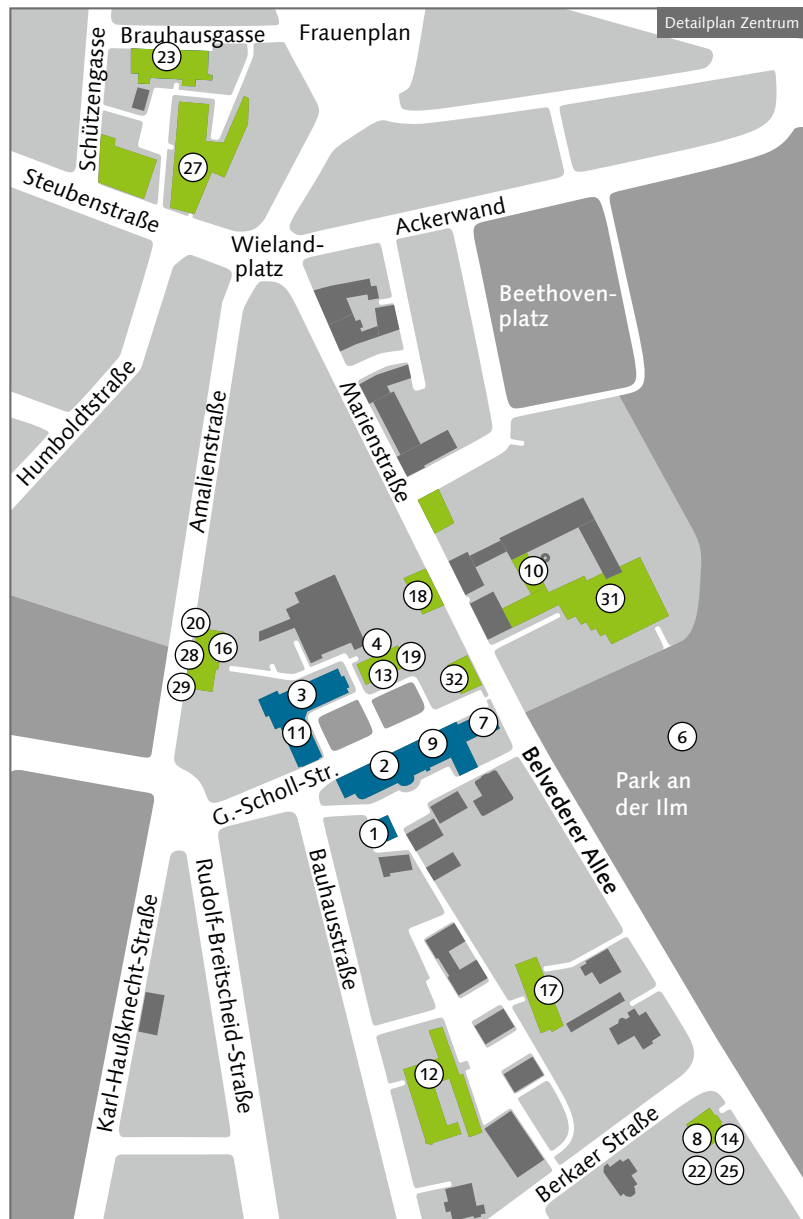

Lageplan der Bauhaus-Universität Weimar

Allgemeine Standorte

Lageplan der Bauhaus-Universität Weimar Allgemeine Standorte

Allgemein

- 1 **Bauhaus.Atelier | Info Shop Café**
Geschwister-Scholl-Straße 6a
- 2 **Hauptgebäude ***
Geschwister-Scholl-Straße 8
- 3 **Van-de-Velde-Bau ***
Geschwister-Scholl-Straße 7
- 4 **Campus.Office**
Geschwister-Scholl-Straße 15
- 5 **Haus Am Horn ***
Am Horn 61
- 6 **Park an der Ilm ***

* UNESCO-Weltkulturerbe

Universitätsleitung

- 7 **Büro des Präsidenten**
Geschwister-Scholl-Straße 8 A
- 8 **Büro des Kanzlers**
Belvederer Allee 6

Fakultäten

- 9 **Dekanat Fakultät Architektur und Urbanistik**
Geschwister-Scholl-Straße 8
- 10 **Dekanat Fakultät Bauingenieurwesen**
Marienstraße 13 E
- 11 **Dekanat Fakultät Kunst und Gestaltung**
Geschwister-Scholl-Straße 7
- 12 **Dekanat Fakultät Medien**
Bauhausstraße 11

Dezernate

- 13 **Dezernat Studium und Lehre (DSL)**
Dezernat Internationale Beziehungen (DIB)
Geschwister-Scholl-Straße 15
- 14 **Dezernat Personal (DP)**
Belvederer Allee 6
- 15 **Dezernat Finanzen (DF)**
Dezernat Forschung (DFo)
Coudraystraße 7

- 21 **Gründerwerkstatt neudeli**
Helmholtzstraße 15
- 22 **Justizariat**
Belvederer Allee 6
- 23 **SCC (Rechenzentrum)**
Steubenstraße 6a
- 24 **Servicezentrum Liegenschaften (SL)**
Coudraystraße 7
- 25 **Servicezentrum Sicherheitsmanagement**
Belvederer Allee 6
- 26 **Sprachenzentrum (SZ)**
Coudraystraße 13 A
- 27 **Universitätsbibliothek (UB)**
Audimax, Limona
Steubenstraße 6/8
- 28 **Universitätsentwicklung (UE)**
Amalienstraße 13
- 29 **Universitätskommunikation (UK)**
Amalienstraße 13
- 30 **Universitätssportzentrum »An der Falkenburg« (USZ)**
Belvederer Allee 25 A
- 31 **Mensa am Park**
Marienstraße 15b
- 32 **Studierendenhaus M18**
Marienstraße 18
- 33 **Cafeteria/Mensa Coudraystraße**
Coudraystraße 13 B