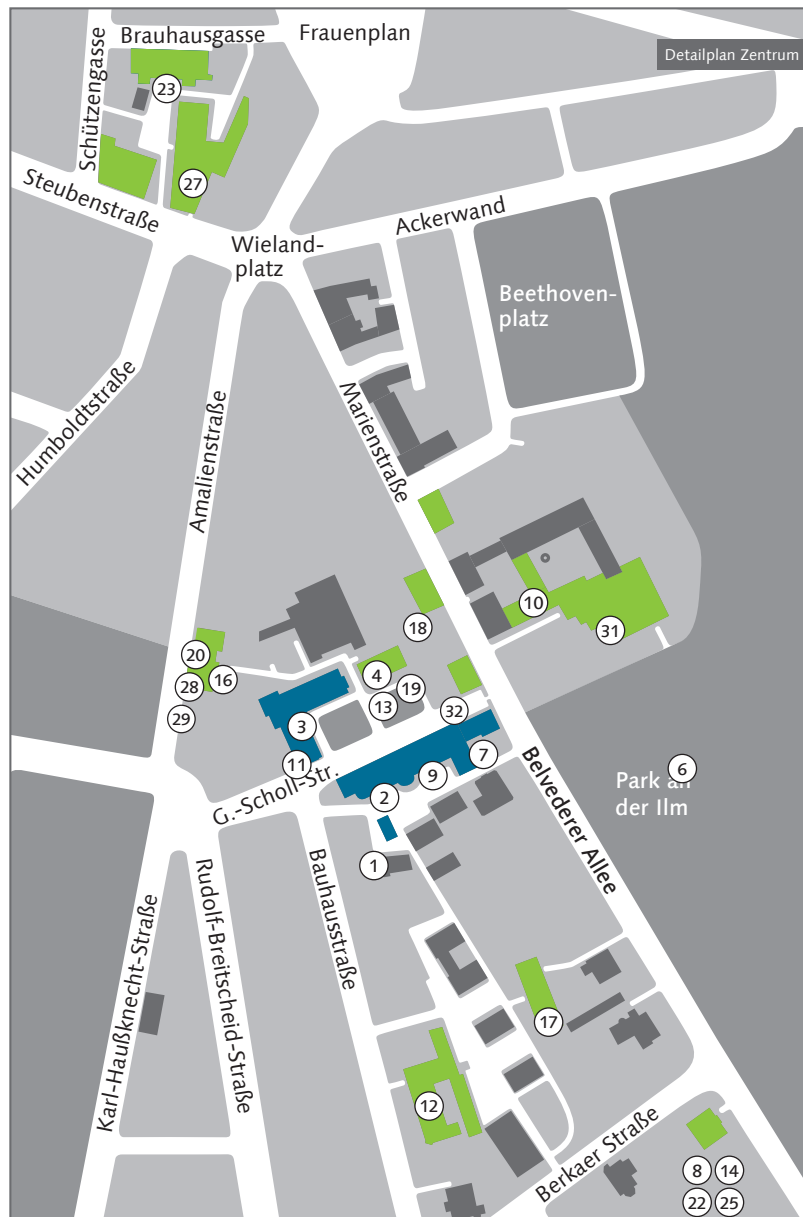

Lageplan der Bauhaus-Universität Weimar

Allgemeine Standorte

Lageplan der Bauhaus-Universität Weimar Allgemeine Standorte

Allgemein

- 1 **Bauhaus.Atelier | Info Shop Café**
Geschwister-Scholl-Straße 6a
- 2 **Hauptgebäude ***
Geschwister-Scholl-Straße 8
- 3 **Van-de-Velde-Bau ***
Geschwister-Scholl-Straße 7
- 4 **Campus.Office**
Geschwister-Scholl-Straße 15
- 5 **Haus Am Horn ***
Am Horn 61
- 6 **Park an der Ilm ***

* UNESCO-Weltkulturerbe

Universitätsleitung

- 7 **Büro des Präsidenten**
Geschwister-Scholl-Straße 8 A
- 8 **Büro des Kanzlers**
Belvederer Allee 6

Fakultäten

- 9 **Dekanat Fakultät Architektur und Urbanistik**
Geschwister-Scholl-Straße 8
- 10 **Dekanat Bau- und Umwelt-ingenieurwissenschaften**
Marienstraße 13 E
- 11 **Dekanat Fakultät Kunst und Gestaltung**
Geschwister-Scholl-Straße 7
- 12 **Dekanat Fakultät Medien**
Bauhausstraße 11

Dezernate

- 13 **Dezernat Studium und Lehre (DSL)**
Dezernat Internationale Beziehungen (DIB)
Geschwister-Scholl-Straße 15
- 14 **Dezernat Personal (DP)**
Belvederer Allee 6
- 15 **Dezernat Finanzen (DF)**
Dezernat Forschung (DFo)
Cranachstraße 47

- 21 **Gründerwerkstatt neudeli**
Helmholtzstraße 15
- 22 **Justizariat**
Belvederer Allee 6
- 23 **SCC (Rechenzentrum)**
Steubenstraße 6a
- 24 **Servicezentrum Liegenschaften (SL)**
Cranachstraße 47
- 25 **Servicezentrum Sicherheitsmanagement**
Belvederer Allee 6
- 26 **Sprachenzentrum: Centre for Language and Cultural Learning (SZ)**
Coudraystraße 13 A
- 27 **Universitätsbibliothek (UB), Maurice-Halbwachs-Auditorium, Limona**
Steubenstraße 6/8
- 28 **Universitätsentwicklung (UE)**
Amalienstraße 13
- 29 **Universitätskommunikation (UK)**
Amalienstraße 13
- 30 **Universitätssportzentrum »An der Falkenburg« (USZ)**
Belvederer Allee 25 A
- 31 **Mensa am Park**
Marienstraße 15b
- 32 **Studierendenhaus M18**
Marienstraße 18
- 33 **Cafeteria/Mensa Coudraystraße**
Coudraystraße 13 B