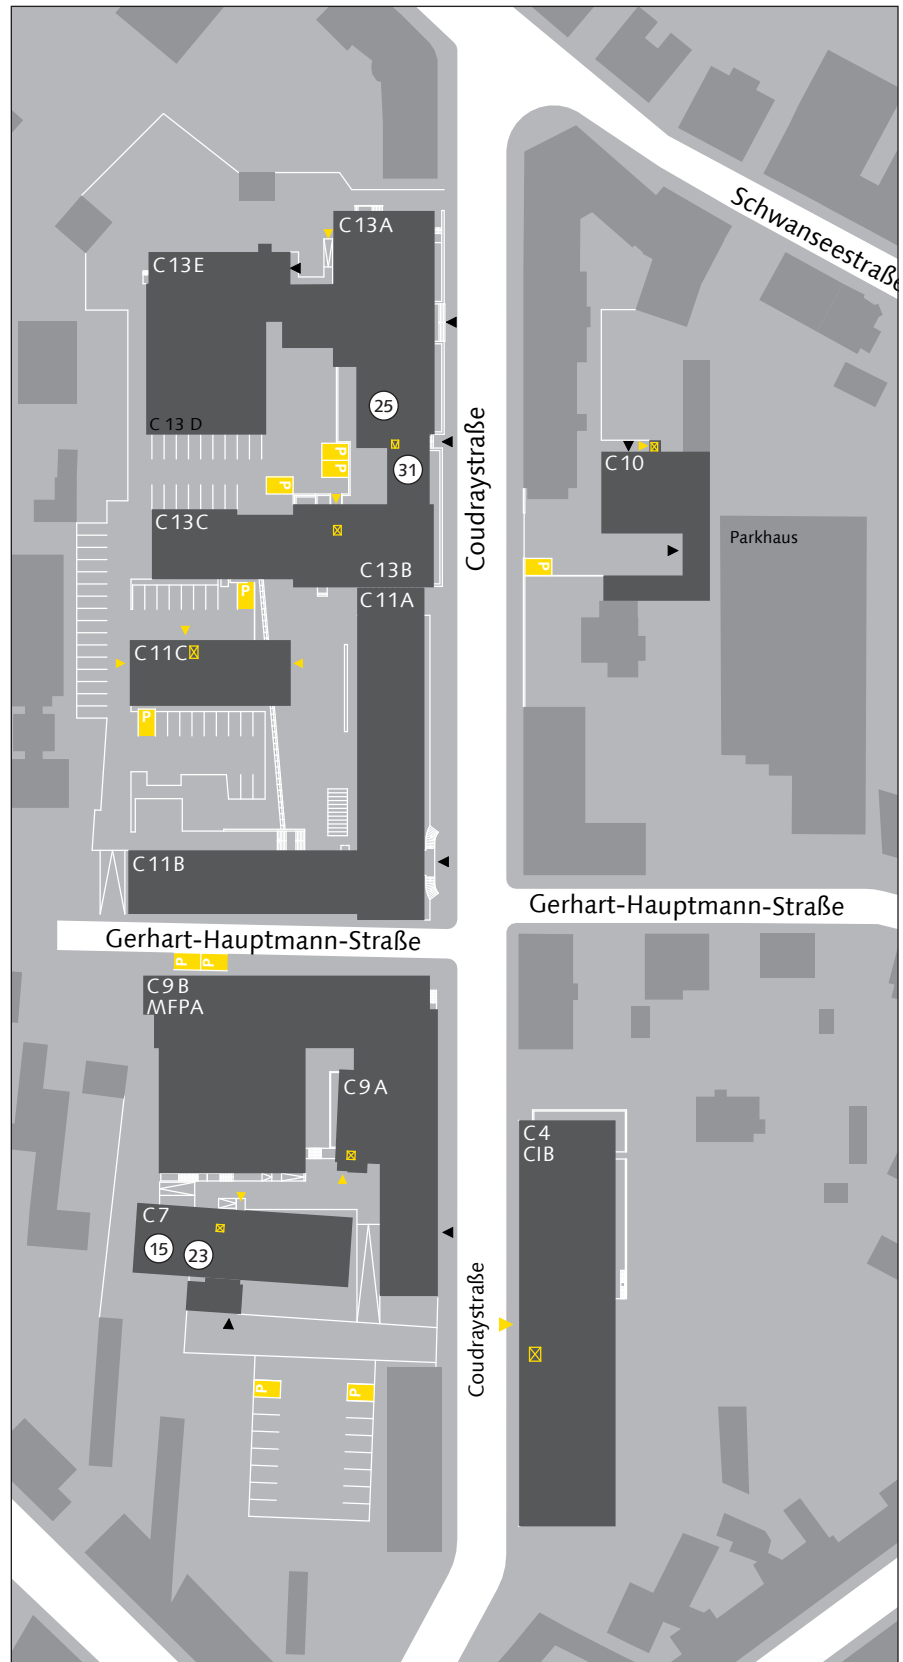

### Allgemein

- 1 Bauhaus.Atelier | Info Shop Café \*  
Geschwister-Scholl-Straße 6a
- 2 Hauptgebäude \*  
Geschwister-Scholl-Straße 8
- 3 Campus.Office  
Geschwister-Scholl-Straße 15
- 4 Van-de-Velde-Bau \*  
Geschwister-Scholl-Straße 7
- 5 Haus Am Horn \*  
Am Horn 61
- 6 Park an der Ilm \*

### Dezernate

- 13 Dezernat Studium und Lehre (DSL)  
Dezernat Internationale  
Beziehungen (DIB)  
Geschwister-Scholl-Straße 15  
(Campus.Office)
- 14 Dezernat Personal (DP)  
Belvederer Allee 6
- 15 Dezernat Finanzen (DF)  
Dezernat Forschung (DFo)  
Coudraystraße 7

### Detailplan 1