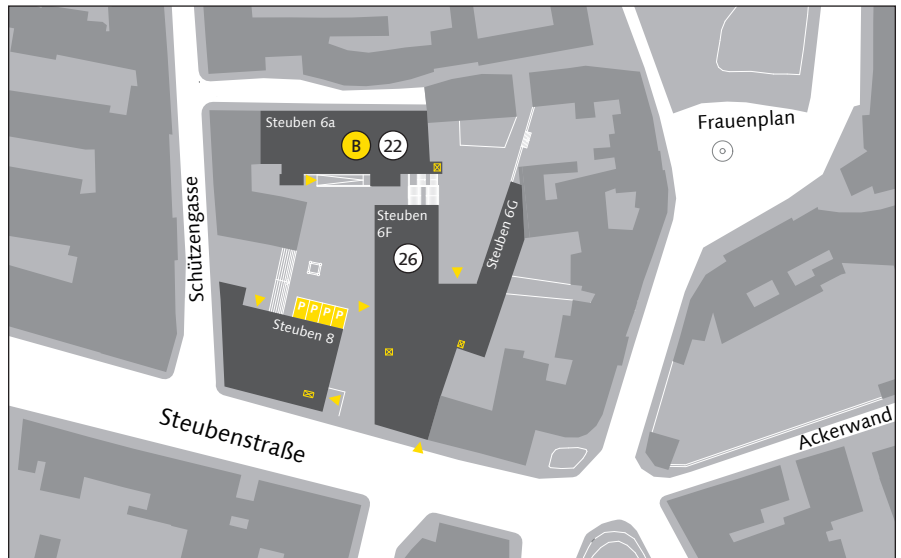

Lageplan der Bauhaus-Universität Weimar

Barrierefreie Zugänge

Weitere Einrichtungen

- 16 **Alumni Büro**
  Marienstraße 9
- 17 **Archiv der Moderne (AdM)**
  Bauhausstraße 7b
- 18 **Bauhaus Research School (BRS)**
  Marienstraße 14
- 19 **Careers Service**
  Geschwister-Scholl-Straße 15
- 20 **Gleichstellungsbüro**
  Amalienstraße 13
- 21 **Gründerwerkstatt neudeli**
  Helmholtzstraße 15
- 22 **Servicezentrum für Computersysteme und -kommunikation (SCC)**
  Steubenstraße 6a
- 23 **Servicezentrum Liegenschaften (SL)**
  Coudraystraße 7
- 24 **Servicezentrum Sicherheitsmanagement**
  Belvederer Allee 6
- 25 **Sprachenzentrum (SZ)**
  Coudraystraße 13 A
- 26 **Universitätsbibliothek, Audimax (UB)**
  Steubenstraße 6
- 27 **Universitätskommunikation (UK)**
  Amalienstraße 13
- 28 **Universitätssportzentrum »An der Falkenburg« (USZ)**
  Belvederer Allee 25a
- 29 **Universitätsentwicklung (UE)**
  Amalienstraße 13

Sonstige

- 30 **Mensa am Park**
  Marienstraße 15
- 31 **Mensa Coudraystraße**
  Coudraystraße 13
- 32 **Studierendenhaus M18**
  Marienstraße 18

Legende

- Zugang für alle
- Zugang barrierefrei
- P barrierefreier Parkplatz
- ☒ Aufzug
- Gebäude der Bauhaus-Universität Weimar
- Nachbargebäude
- UNESCO-Weltkulturerbe

Detailplan 2