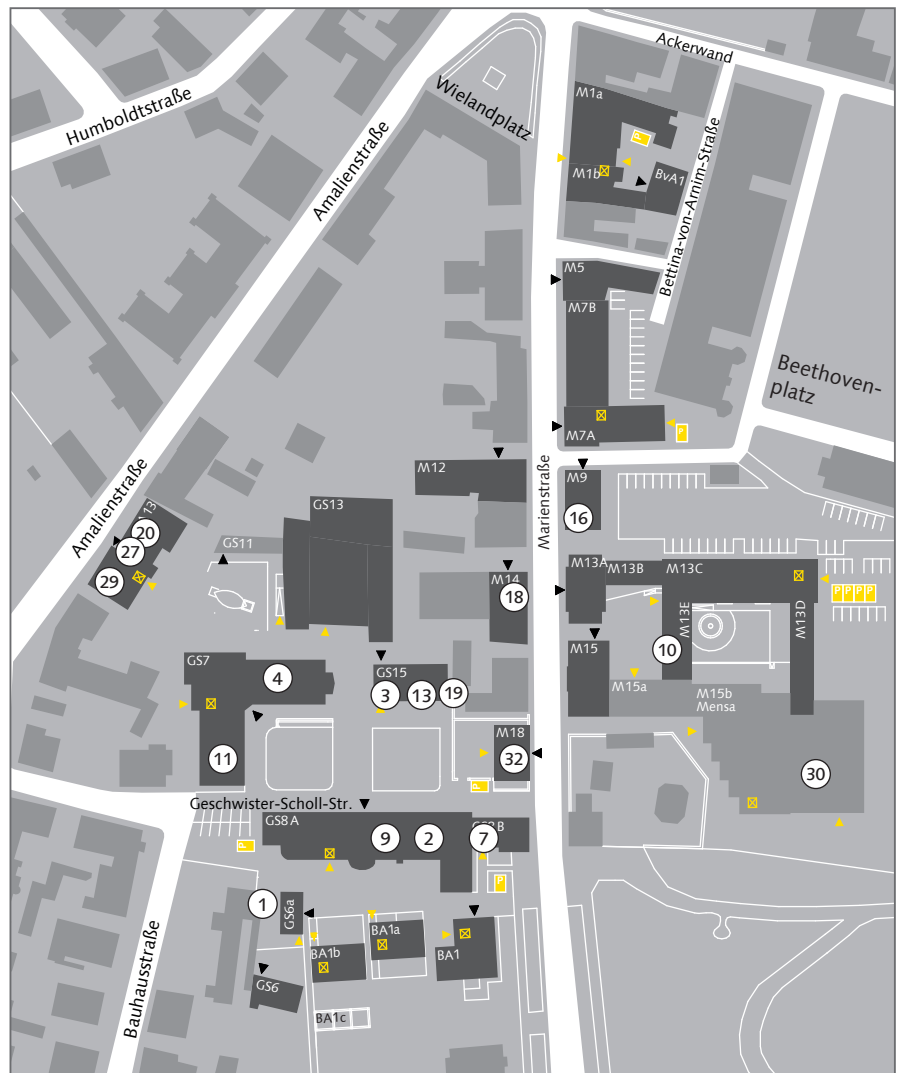

Detailplan 3