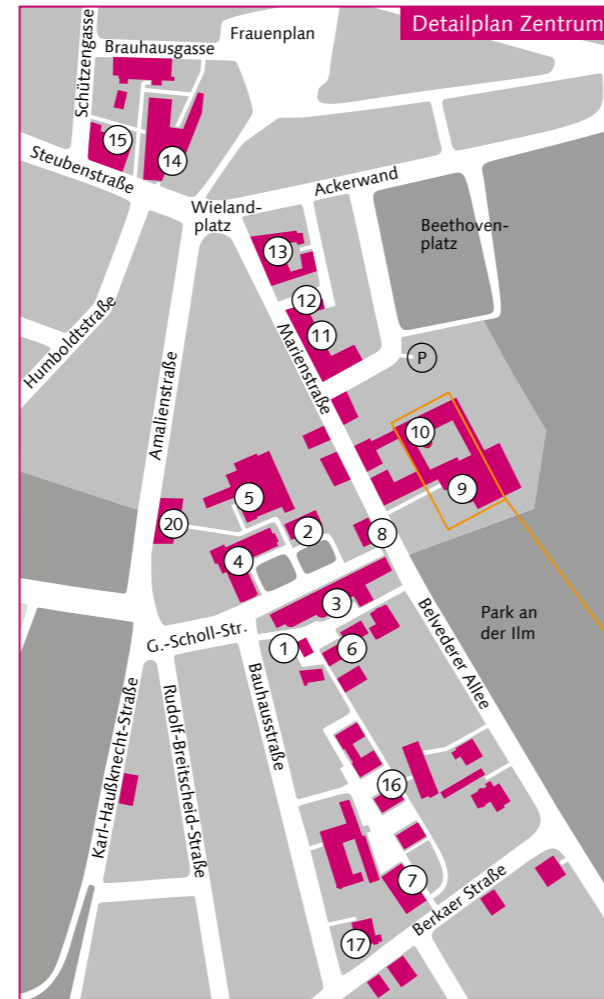

www.uni-weimar.de

LAGEPLAN UNIVERSITÄTSGEBÄUDE

- 1 Bauhaus. Atelier | Info Shop Café, *Geschwister-Scholl-Straße 6a*
- 2 Campus.Office, Dezernat Studium und Lehre, International Office, geöffnet 10 bis 17 Uhr, *Geschwister-Scholl-Straße 15*
- 3 Hauptgebäude, Fakultät Architektur und Urbanistik, Fakultät Kunst und Gestaltung, *Geschwister-Scholl-Straße 8*
- 4 Van-de-Velde-Bau, Fakultät Kunst und Gestaltung, *Geschwister-Scholl-Straße 7*
- 5 Metall-, Gips- und Formenbauwerkstatt, Fakultät Kunst und Gestaltung, *Geschwister-Scholl-Straße 13*
- 6 Kuben, Fakultät Architektur und Urbanistik, *Belvederer Allee 1a+b*
- 7 CAD, CAM, Holz-, Kunststoff- und Modellbau-Werkstatt, Fakultät Kunst und Gestaltung, *Bauhausstraße 9d*
- 8 M18 | studentisches Café, Haus der Studierenden, *Marienstraße 18*
- 9 **Mensa am Park, *Marienstraße 15***
- 10 Hörsaalgebäude, Fakultät Bau und Umwelt, *Marienstraße 13*
- 11 Fakultät Bau und Umwelt; Bauhaus Form + Function Lab, Fakultät Kunst und Gestaltung, *Marienstraße 7*
- 12 Radiostudio M5, Fakultät Kunst und Gestaltung, *Marienstraße 5*
- 13 Druckwerkstatt, Fakultät Kunst und Gestaltung, *Marienstraße 1*
- 14 Universitätsbibliothek, *Steubenstraße 6*
- 15 Limonagegebäude, Fotowerkstatt, Zweigbibliothek Fakultät Kunst und Gestaltung, *Steubenstraße 8*
- 16 Digital Bauhaus Lab, Fakultät Kunst und Gestaltung, Fakultät Medien, *Bauhausstraße 9a*
- 17 Stop-Motion-Studio, Fakultät Kunst und Gestaltung, *Bauhausstraße 15*
- 18 Fakultät Bau und Umwelt, *Coudraystraße 4-10*
- 19 Sprachenzentrum, Fakultät Bau und Umwelt, *Coudraystraße 11-13*
- 20 Hybrides Lernatelier, *Amalienstraße 13*