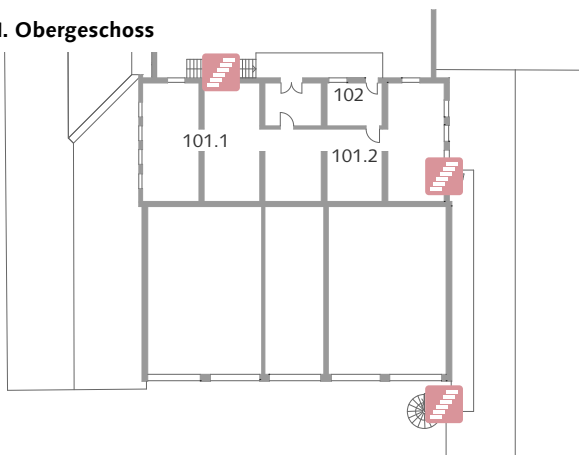

Geschwister-Scholl-Straße 13

Geschwister-Scholl-Straße 13, Süd-Westfassade

1. Obergeschoss

Zugang zum Gebäude

Parkplätze in der Nähe	Ja
Nächste Bushaltestelle	Marienstraße, Bauhaus-Universität
Barrierefreier Zugang	Ja
Fahrstuhl, Lift	Nein

Sanitäreinrichtungen

Damen	010
Herren	011
Barrierefreie Toilette	Nein

Sonstiges

Ruhe- und Notfallraum	Geschwister-Scholl-Straße 8, Zi. 101
Notfall-Sammelstelle	Wiese vor dem Van-de-Velde-Bau

Zugang zum Gebäude