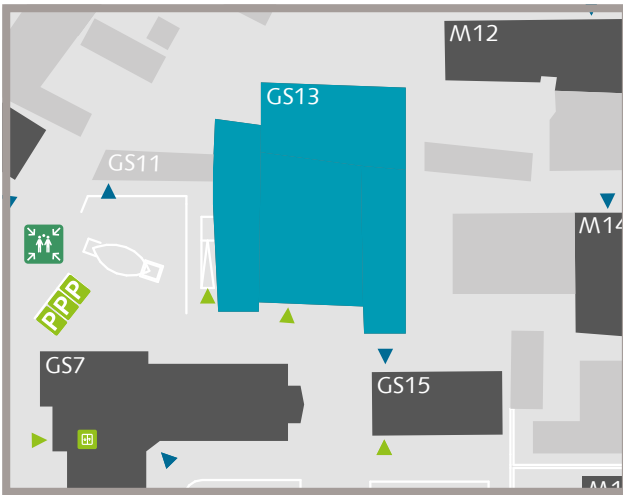

Geschwister-Scholl-Straße 13

Geschwister-Scholl-Straße 13, Süd-Westfassade

1. Obergeschoss

Zugang zum Gebäude

Parkplätze in der Nähe	Ja
Nächste Bushaltestelle	Marienstraße, Bauhaus-Universität
Barrierefreier Zugang	Ja
Fahrstuhl, Lift	Nein

Sanitäreinrichtungen

Damen	010
Herren	011
Barrierefreie Toilette	Nein

Sonstiges

Ruhe- und Notfallraum	Geschwister-Scholl-Straße 8, Zi. 101
Notfall-Sammelstelle	Wiese vor dem Van-de-Velde-Bau

Zugang zum Gebäude