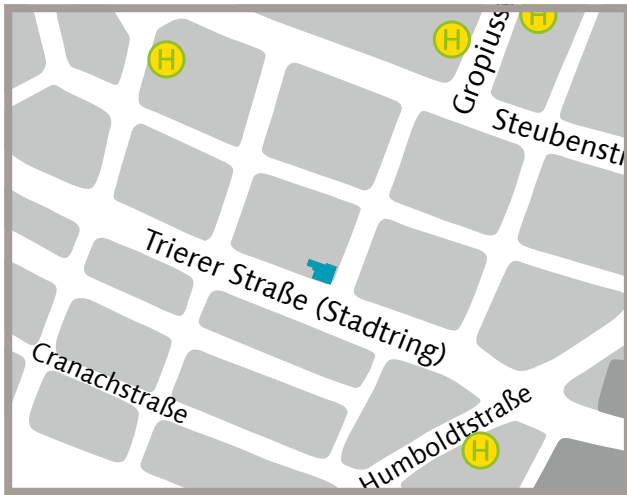

# Trierer Straße 12

Trierer Straße 12, Süd-Ostfassade

Zugang zum Gebäude	
Parkplätze in der Nähe	Nein
Nächste Bushaltestelle	Gropiusstraße, Cranachstraße
Barrierefreier Zugang	Nein
Fahrstuhl, Lift	Nein
Sanitäreinrichtungen	
Damen	010
Herren	010
WC für alle Geschlechter	011

Hubpodest

Treppen/Stufen

Bus-Haltestelle (ÖPNV)

Notfall-Sammelstelle