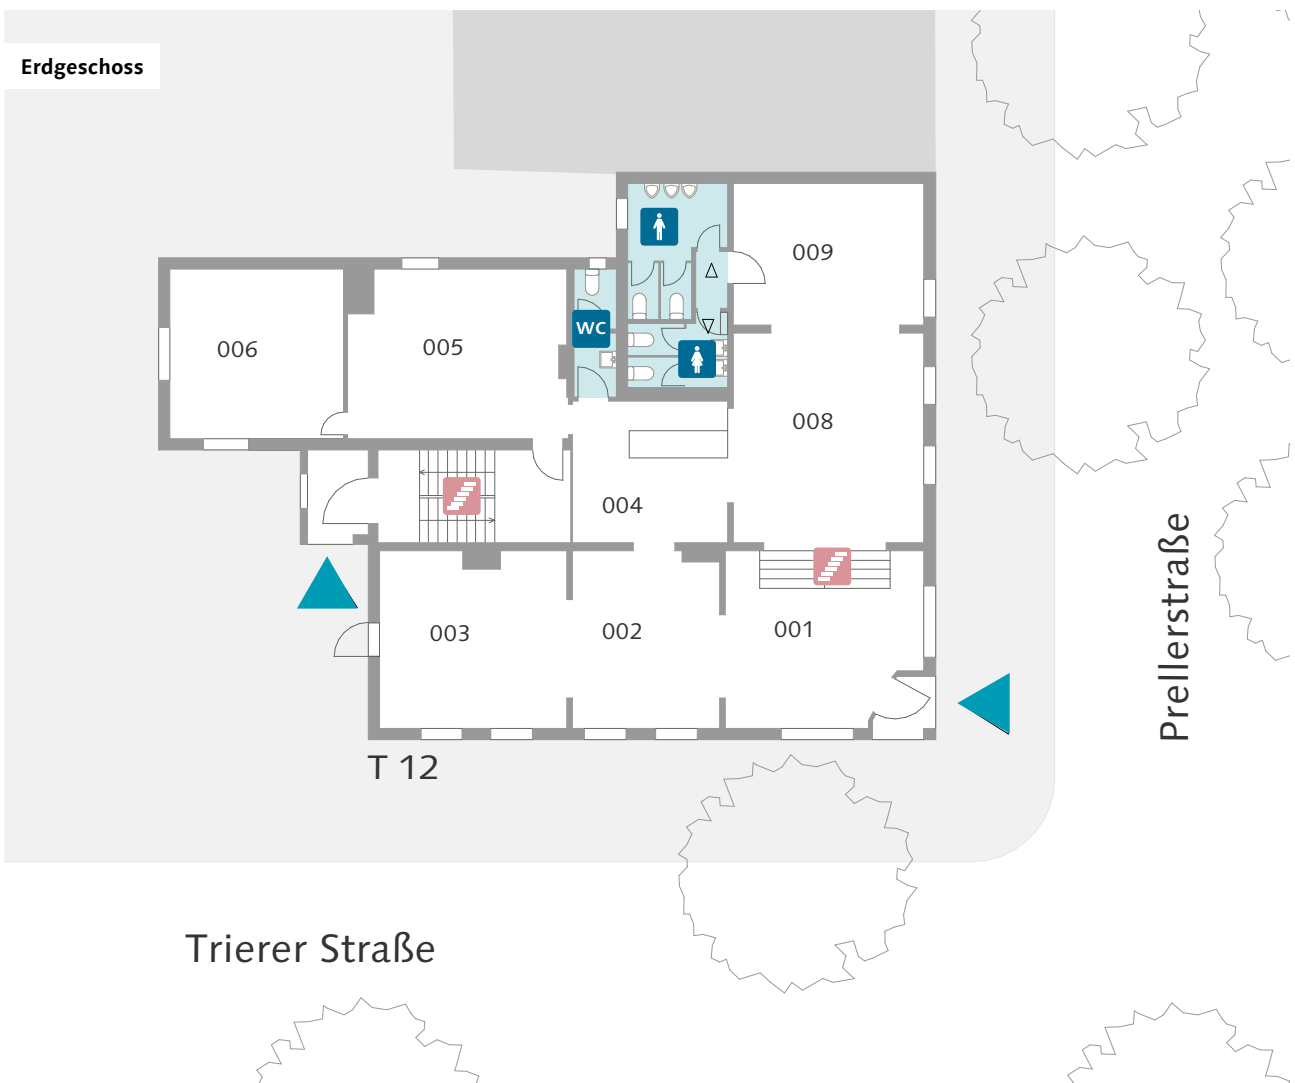

# Trierer Straße 12

Trierer Straße 12, Süd-Ostfassade

Zugang zum Gebäude	
Parkplätze in der Nähe	Nein
Nächste Bushaltestelle	Gropiusstraße, Cranachstraße
Barrierefreier Zugang	Nein
Fahrstuhl, Lift	Nein
Sanitäreinrichtungen	
Damen	010
Herren	010
WC für alle Geschlechter	011

## Zugang zum Gebäude

Barrierefreier Parkplatz

Parkplatz

Zugang nicht barrierefrei

Zugang barrierefrei

Flure, die barrierefrei erreichbar sind

Aufzug

Treppenlift

Hubpodest

Treppen/Stufen

Bus-Haltestelle (ÖPNV)

Notfall-Sammelstelle

## Sanitäreinrichtungen

WC barrierefrei

WC Herren

WC Damen

WC für alle Geschlechter

Fläche, Sanitäreinrichtung