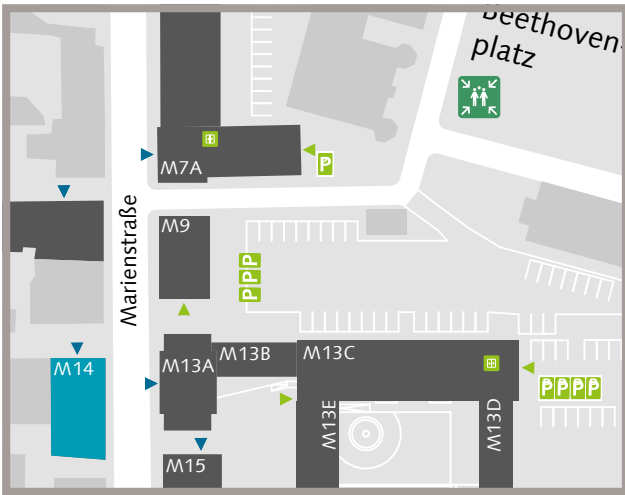

Marienstraße 14

Marienstraße 14, Ostfassade

3. Obergeschoss

1. Obergeschoss

Zugang zum Gebäude

Parkplätze in der Nähe	Nein
Nächste Bushaltestelle	Marienstraße, Bauhaus-Universität
Barrierefreier Zugang	Nein
Fahrstuhl, Lift	Nein

Sanitäreinrichtungen

Damen	107, 226
Herren	106, 225
Barrierefreie Toilette	Nein
WC für alle Geschlechter	105, 318

Sonstiges

Ruhe- und Notfallraum	Geschwister-Scholl-Straße 8, Zi. 101
Notfall-Sammelstelle	Beethovenplatz
Defibrillator (AED)	Marienstraße 13 C, Erdgeschoss