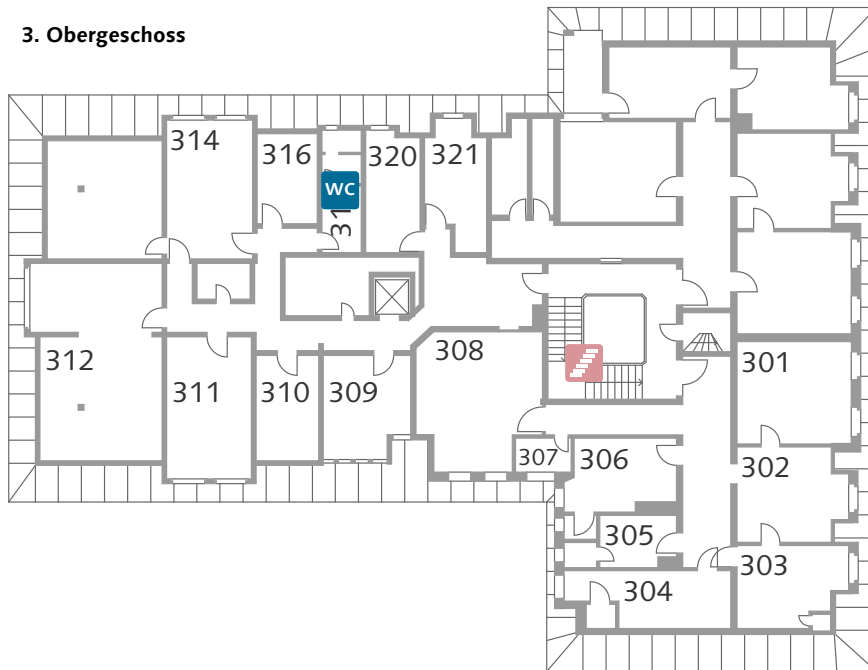

Marienstraße 14

Marienstraße 14, Ostfassade

3. Obergeschoss

1. Obergeschoss

Zugang zum Gebäude

Parkplätze in der Nähe	Nein
Nächste Bushaltestelle	Marienstraße, Bauhaus-Universität
Barrierefreier Zugang	Nein
Fahrstuhl, Lift	Nein

Sanitäreinrichtungen

Damen	107, 226
Herren	106, 225
Barrierefreie Toilette	Nein
WC für alle Geschlechter	105, 318

Sonstiges

Ruhe- und Notfallraum	Geschwister-Scholl-Straße 8, Zi. 101
Notfall-Sammelstelle	Beethovenplatz
Defibrillator (AED)	Marienstraße 13 C, Erdgeschoss