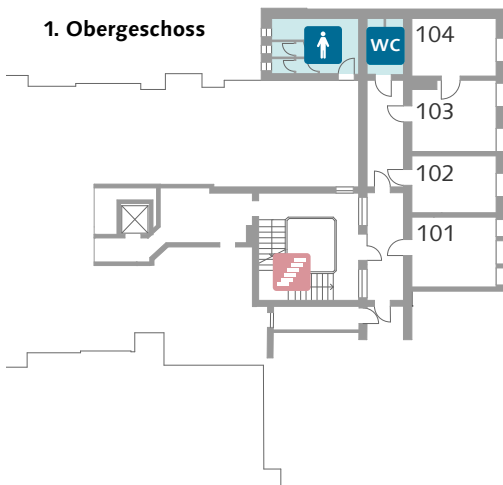

Marienstraße 14

Marienstraße 14, Ostfassade

3. Obergeschoss

1. Obergeschoss

Zugang zum Gebäude

Parkplätze in der Nähe	Nein
Nächste Bushaltestelle	Marienstraße, Bauhaus-Universität
Barrierefreier Zugang	Nein
Fahrstuhl, Lift	Nein

Sanitäreinrichtungen

Damen	107, 226
Herren	106, 225
Barrierefreie Toilette	Nein
WC für alle Geschlechter	105, 318

Sonstiges

Ruhe- und Notfallraum	Geschwister-Scholl-Straße 8, Zi. 101
Notfall-Sammelstelle	Beethovenplatz
Defibrillator (AED)	Marienstraße 13 C, Erdgeschoss

Zugang zum Gebäude

Barrierefreier Parkplatz

Parkplatz

Zugang nicht barrierefrei

Zugang barrierefrei

Flure, die barrierefrei erreichbar sind

Aufzug

Treppenlift

Hubpodest

Treppen/Stufen

Bus-Haltestelle (ÖPNV)

Notfall-Sammelstelle

Sanitäreinrichtungen

WC barrierefrei

WC Herren

WC Damen