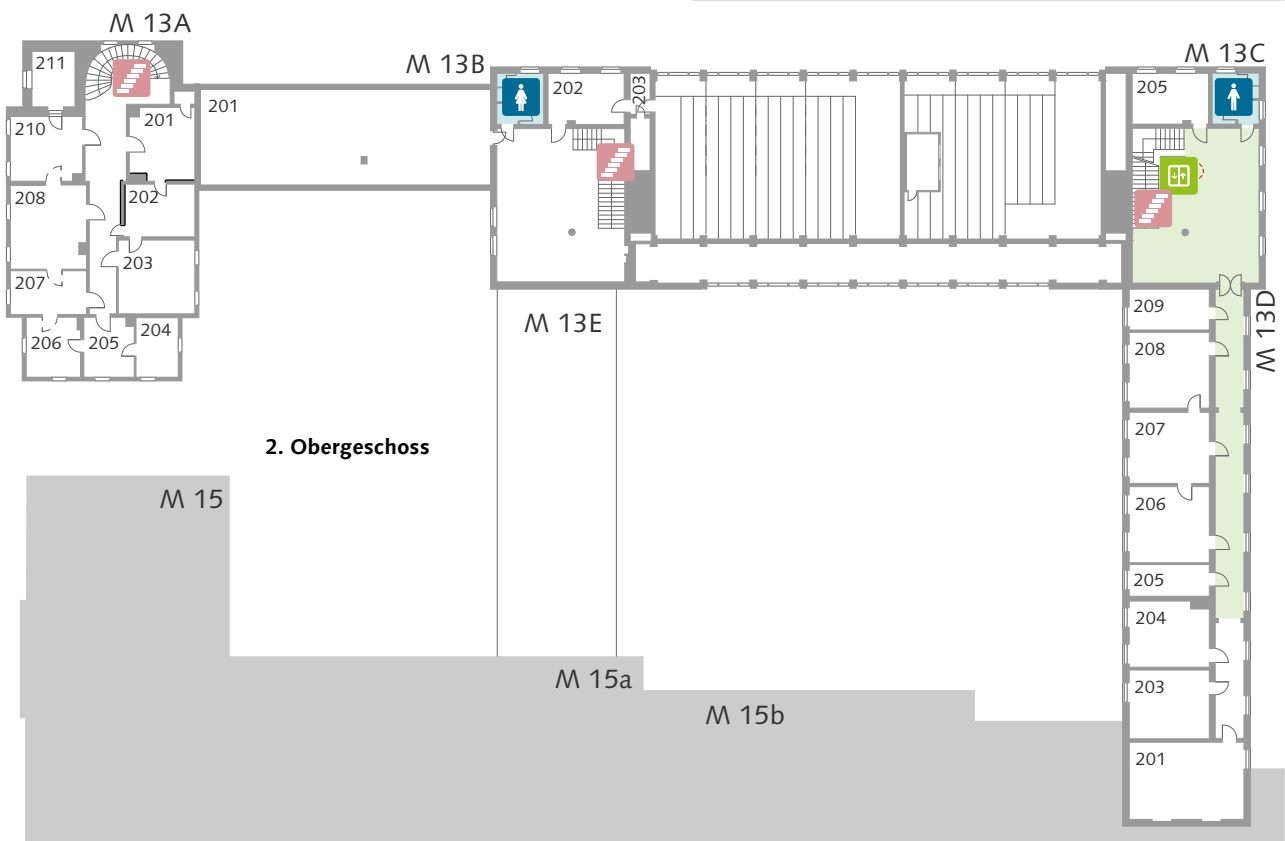

Marienstraße 13 A-E