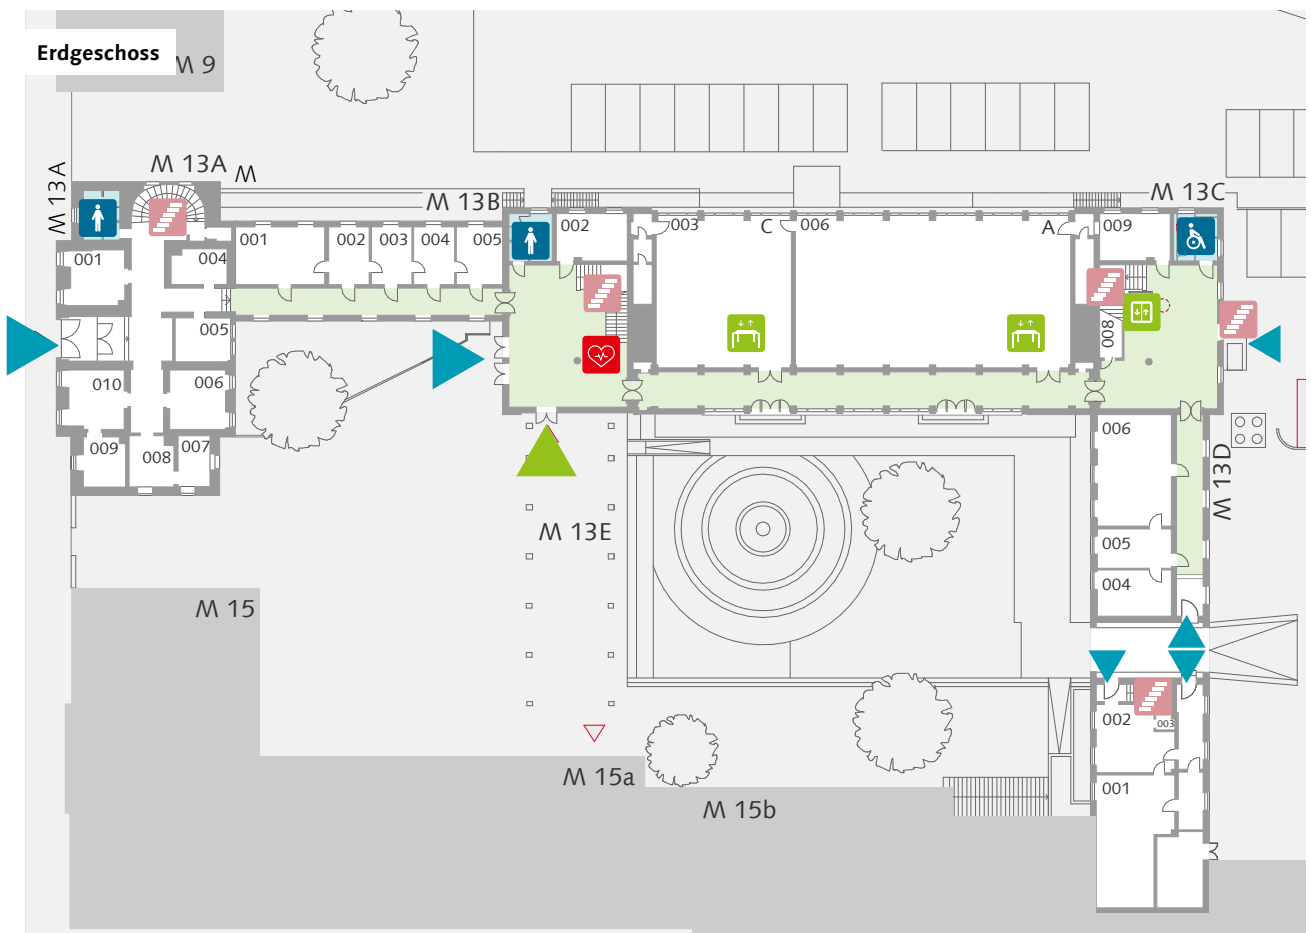

# Marienstraße 13 A–E

Marienstraße 13 a, Süd-Westfassade

Zugang zum Gebäude	M13 A, E	M13 B, C, D
Parkplätze in der Nähe	Ja	
Nächste Bushaltestelle	Marienstraße, Bauhaus-Universität	
Barrierefreier Zugang	Nein	Ja, M13C
Fahrstuhl, Lift	Nein	Fahrstuhl, Treppenlift mit Schlüssel
Sanitäreinrichtungen	M13 A	M13 B
Damen	302	010, 101, 201
Herren	102, 109	001, 105, 206
Barrierefreie Toilette	Nein	010
Barrierefreie Ausstattung	M13 C	
Hörschleife	Hörsaal B, D	
Höhenverstellbare Tische	Hörsaal A, B, C, D	
Sonstiges		
Ruhe- und Notfallraum	Geschwister-Scholl-Straße 8, Zi. 101	
Notfall-Sammelstelle	Beethovenplatz	
Defibrillator (AED)	Marienstraße 13 C, Erdgeschoss	

## Zugang zum Gebäude

Barrierefreier Parkplatz

Parkplatz

Zugang nicht barrierefrei

Zugang barrierefrei

Flure, die barrierefrei erreichbar sind

Aufzug

Treppenlift

Hubpodest

Treppen/Stufen

Bus-Haltestelle (ÖPNV)

Notfall-Sammelstelle

## Sanitäreinrichtungen

WC barrierefrei

WC Herren

WC Damen

WC für alle Geschlechter

Fläche, Sanitäreinrichtung