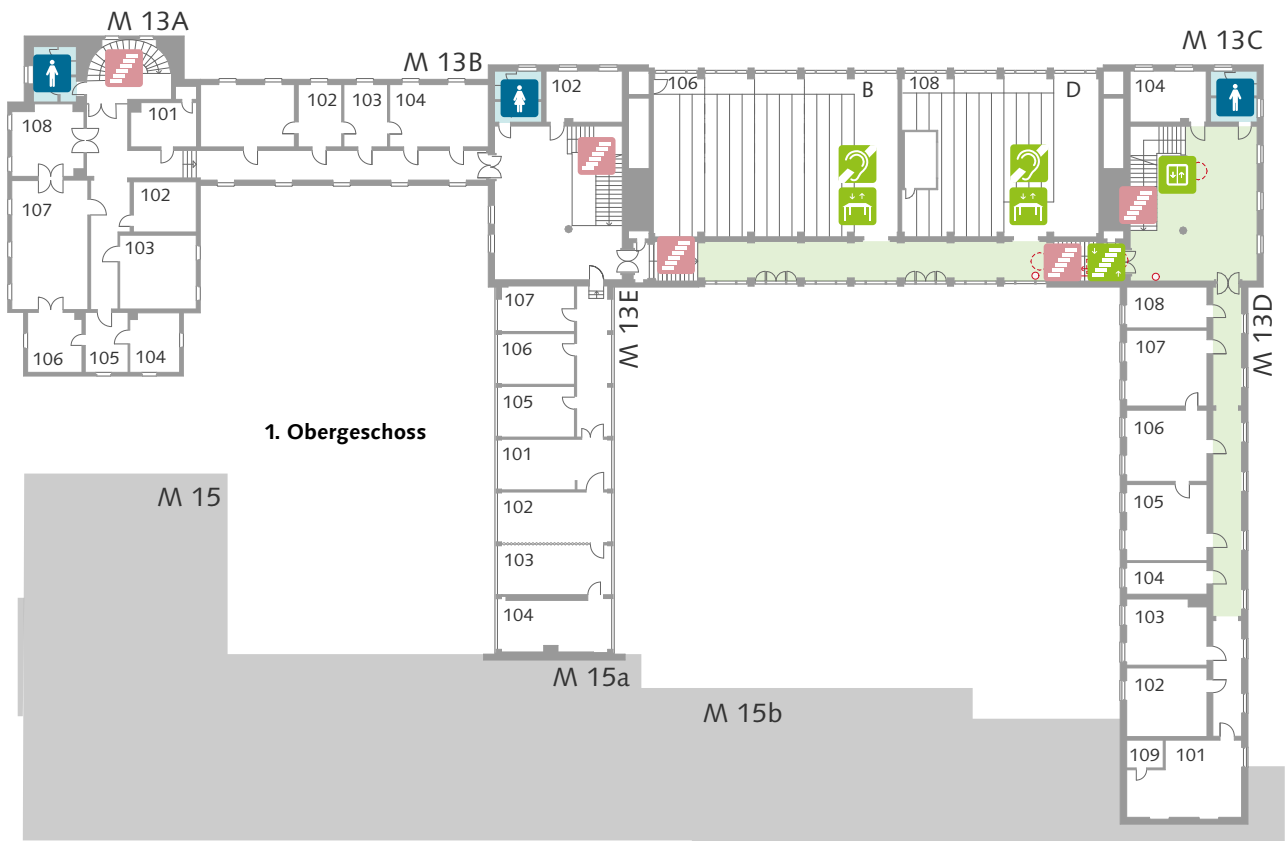

# Marienstraße 13 A–E

Marienstraße 13 a, Süd-Westfassade

Zugang zum Gebäude	M13 A, E	M13 B, C, D
Parkplätze in der Nähe	Ja	
Nächste Bushaltestelle	Marienstraße, Bauhaus-Universität	
Barrierefreier Zugang	Nein	Ja, M13C
Fahrstuhl, Lift	Nein	Fahrstuhl, Treppenlift mit Schlüssel
Sanitäreinrichtungen	M13 A	M13 B
Damen	302	010, 101, 201
Herren	102, 109	001, 105, 206
Barrierefreie Toilette	Nein	010
Barrierefreie Ausstattung	M13 C	
Hörschleife	Hörsaal B, D	
Höhenverstellbare Tische	Hörsaal A, B, C, D	
Sonstiges		
Ruhe- und Notfallraum	Geschwister-Scholl-Straße 8, Zi. 101	
Notfall-Sammelstelle	Beethovenplatz	
Defibrillator (AED)	Marienstraße 13 C, Erdgeschoss	

# Marienstraße 13 A-E

## Zugang zum Gebäude

Barrierefreier Parkplatz

Parkplatz

Zugang nicht barrierefrei

Zugang barrierefrei

Flure, die barrierefrei erreichbar sind

Aufzug

Treppenlift