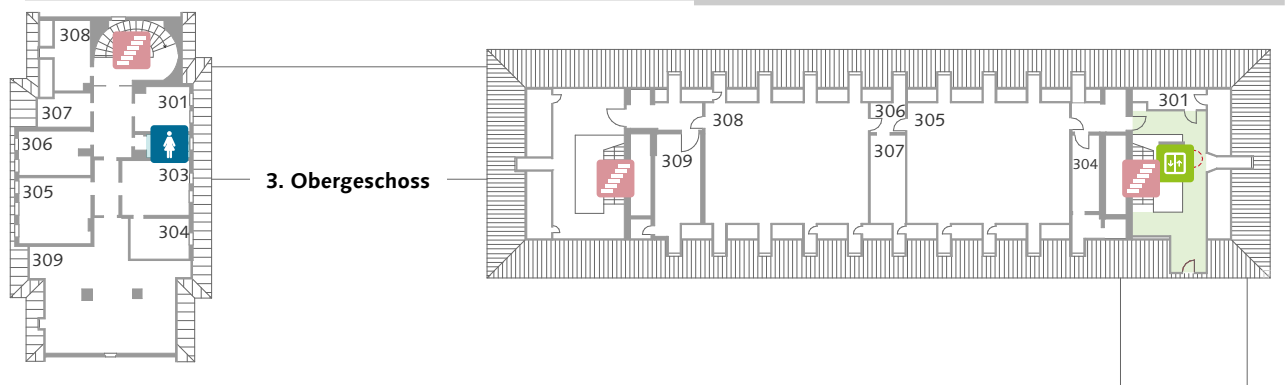

# Marienstraße 13 A–E

Marienstraße 13 a, Süd-Westfassade

Zugang zum Gebäude	M13 A, E	M13 B, C, D
Parkplätze in der Nähe	Ja	
Nächste Bushaltestelle	Marienstraße, Bauhaus-Universität	
Barrierefreier Zugang	Nein	Ja, M13C
Fahrstuhl, Lift	Nein	Fahrstuhl, Treppenlift mit Schlüssel
Sanitäreinrichtungen	M13 A	M13 B
Damen	302	010, 101, 201
Herren	102, 109	001, 105, 206
Barrierefreie Toilette	Nein	010
Barrierefreie Ausstattung	M13 C	
Hörschleife	Hörsaal B, D	
Höhenverstellbare Tische	Hörsaal A, B, C, D	
Sonstiges		
Ruhe- und Notfallraum	Geschwister-Scholl-Straße 8, Zi. 101	
Notfall-Sammelstelle	Beethovenplatz	
Defibrillator (AED)	Marienstraße 13 C, Erdgeschoss	

# Marienstraße 13 A-E