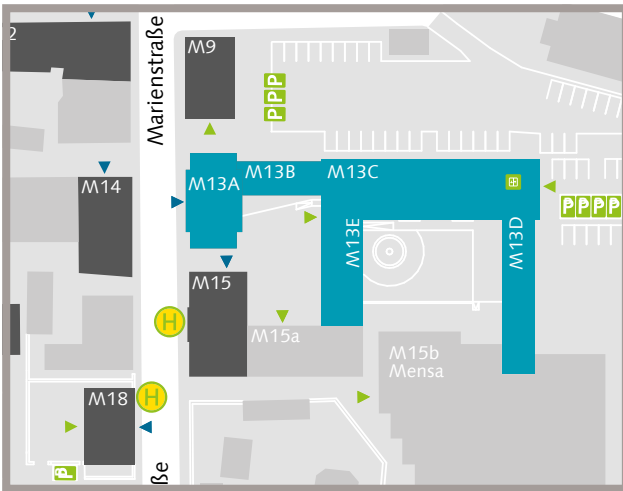

# Marienstraße 13 A–E

Marienstraße 13 a, Süd-Westfassade

Zugang zum Gebäude	M13 A, E	M13 B, C, D
Parkplätze in der Nähe	Ja	
Nächste Bushaltestelle	Marienstraße, Bauhaus-Universität	
Barrierefreier Zugang	Nein	Ja, M13C
Fahrstuhl, Lift	Nein	Fahrstuhl, Treppenlift mit Schlüssel
Sanitäreinrichtungen	M13 A	M13 B
Damen	302	010, 101, 201
Herren	102, 109	001, 105, 206
Barrierefreie Toilette	Nein	010
Barrierefreie Ausstattung	M13 C	
Hörschleife	Hörsaal B, D	
Höhenverstellbare Tische	Hörsaal A, B, C, D	
Sonstiges		
Ruhe- und Notfallraum	Geschwister-Scholl-Straße 8, Zi. 101	
Notfall-Sammelstelle	Beethovenplatz	
Defibrillator (AED)	Marienstraße 13 C, Erdgeschoss	

# Marienstraße 13 A-E