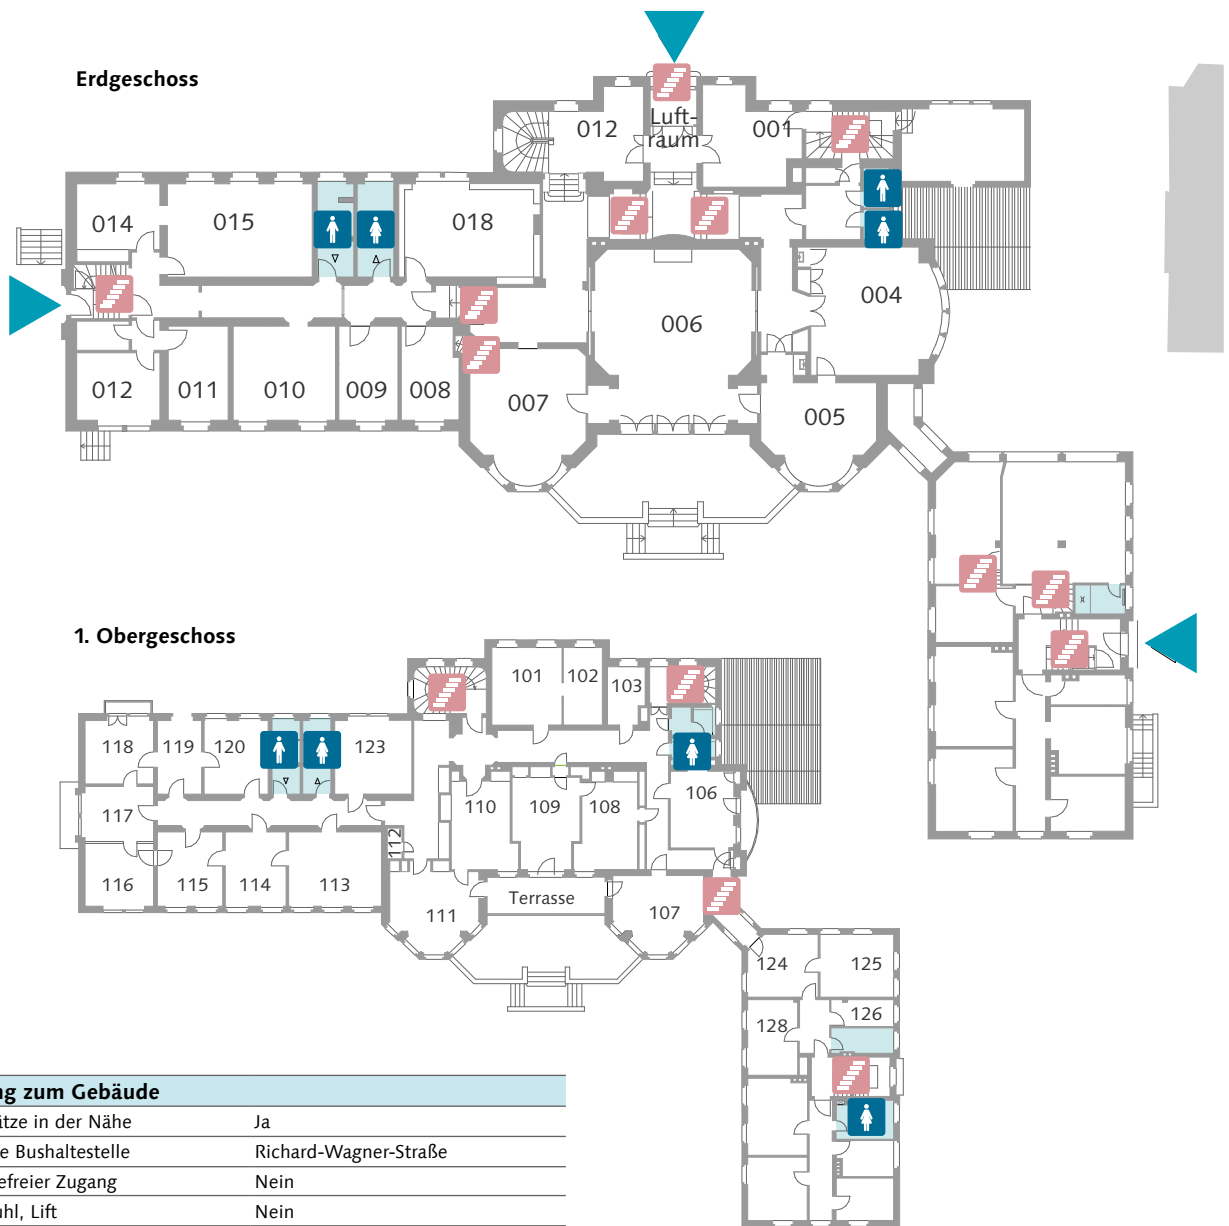

Cranachstraße 47

Cranachstraße 47, Nordfassade

Zugang zum Gebäude	
Parkplätze in der Nähe	Ja
Nächste Bushaltestelle	Richard-Wagner-Straße
Barrierefreier Zugang	Nein
Fahrrad, Lift	Nein
Sanitäreinrichtungen	
Damen	003, 017, 105, 122, 127
Herren	002, 016, 121
Barrierefreie Toilette	Nein
Sonstiges	
Ruhe- und Notfallraum	Nein
Notfall-Sammelstelle	Ecke Cranach-/Zöllnerstraße

Zugang zum Gebäude

Barrierefreier Parkplatz

Parkplatz

Zugang nicht barrierefrei

Zugang barrierefrei

Flure, die barrierefrei erreichbar sind

Aufzug

Treppenlift

Hubpodest

Treppen/Stufen

Bus-Haltestelle (ÖPNV)

Notfall-Sammelstelle

Sanitäreinrichtungen

WC barrierefrei

WC Herren

WC Damen

WC für alle Geschlechter

Fläche, Sanitäreinrichtung

Ausstattung der Räume

Arbeits-, Ruhe- und Notfallraum

verbesserte Raumakustik

Hörschleifen

höhenverstellbare Tische

Defibrillator