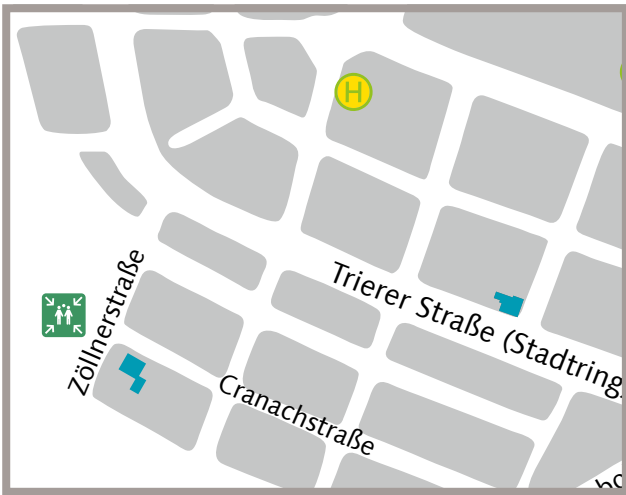

Cranachstraße 47

Cranachstraße 47, Nordfassade

Zugang zum Gebäude	
Parkplätze in der Nähe	Ja
Nächste Bushaltestelle	Richard-Wagner-Straße
Barrierefreier Zugang	Nein
Fahrrad, Lift	Nein
Sanitäreinrichtungen	
Damen	003, 017, 105, 122, 127
Herren	002, 016, 121
Barrierefreie Toilette	Nein
Sonstiges	
Ruhe- und Notfallraum	Nein
Notfall-Sammelstelle	Ecke Cranach-/Zöllnerstraße