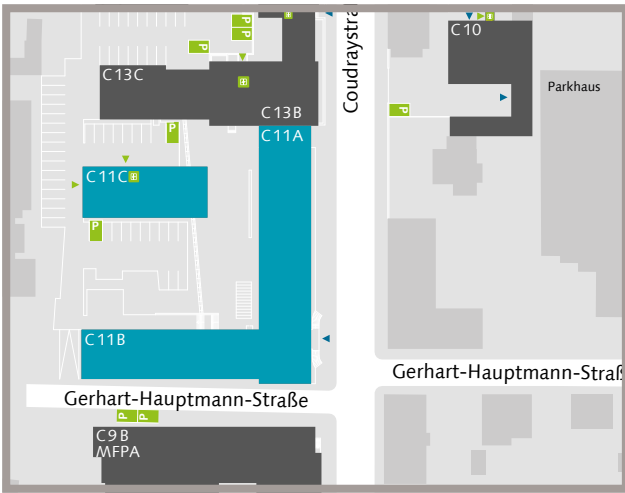

Coudraystraße 11 A, B, C

Coudraystraße 11 A, Ostfassade

Coudraystraße 11 C, Süd-Ostfassade

Coudraystraße 11 C, Barrierefreier Eingang

Coudraystraße 11 A, B, C

1. Obergeschoss

Kellergeschoss

2. Obergeschoss

C 11C

C 11B

3. Obergeschoss

Coudraystraße 11 A, Ostfassade

Orientierung im Gebäude	11A	11B	11C
Parkplätze in der Nähe	Ja	Ja	Ja
Nächste Bushaltestelle	Goetheplatz	Goetheplatz	Goetheplatz
Barrierefreier Zugang	Nein (Zugang über 13 C)	Nein (Zugang über 13 C)	Ja
Fahrstuhl, Lift	Nein	Nein	Ja
Sanitäreinrichtungen			
Damen	006, 101, 201	114	K29, 115, 212
Herren	K20, 005, 102, 203	113	K31, 114, 211
Barrierefreie Toilette	Nein	Nein	K30
Sonstiges			
Ruhe- und Notfallraum	Coudraystraße 13 A, Zi. 001		
Notfall-Sammelstelle	Rasenfläche Ecke Bad Hersfelder Straße, Schwanseestraße		