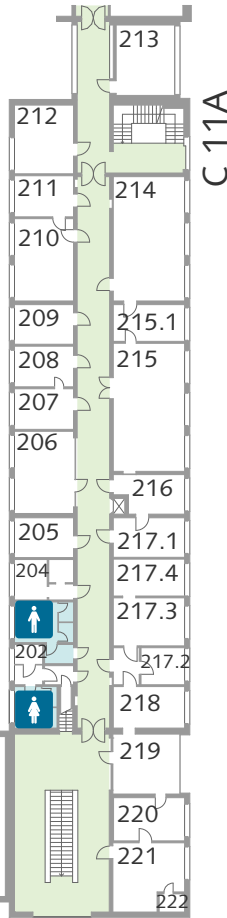

Coudraystraße 11 A, B, C

Coudraystraße 11 A, Ostfassade

Coudraystraße 11 C, Süd-Ostfassade

Coudraystraße 11 C, Barrierefreier Eingang

Coudraystraße 11 A, B, C

1. Obergeschoss

Kellergeschoss

2. Obergeschoss

C 11C

C 11B

3. Obergeschoss

Coudraystraße 11 A, Ostfassade

Orientierung im Gebäude	11A	11B	11C
Parkplätze in der Nähe	Ja	Ja	Ja
Nächste Bushaltestelle	Goetheplatz	Goetheplatz	Goetheplatz
Barrierefreier Zugang	Nein (Zugang über 13 C)	Nein (Zugang über 13 C)	Ja
Fahrstuhl, Lift	Nein	Nein	Ja
Sanitäreinrichtungen			
Damen	006, 101, 201	114	K29, 115, 212
Herren	K20, 005, 102, 203	113	K31, 114, 211
Barrierefreie Toilette	Nein	Nein	K30
Sonstiges			
Ruhe- und Notfallraum	Coudraystraße 13 A, Zi. 001		
Notfall-Sammelstelle	Rasenfläche Ecke Bad Hersfelder Straße, Schwanseestraße		

Zugang zum Gebäude

Barrierefreier Parkplatz

Parkplatz

Zugang nicht barrierefrei

Zugang barrierefrei

Flure, die barrierefrei erreichbar sind

Aufzug

Treppenlift