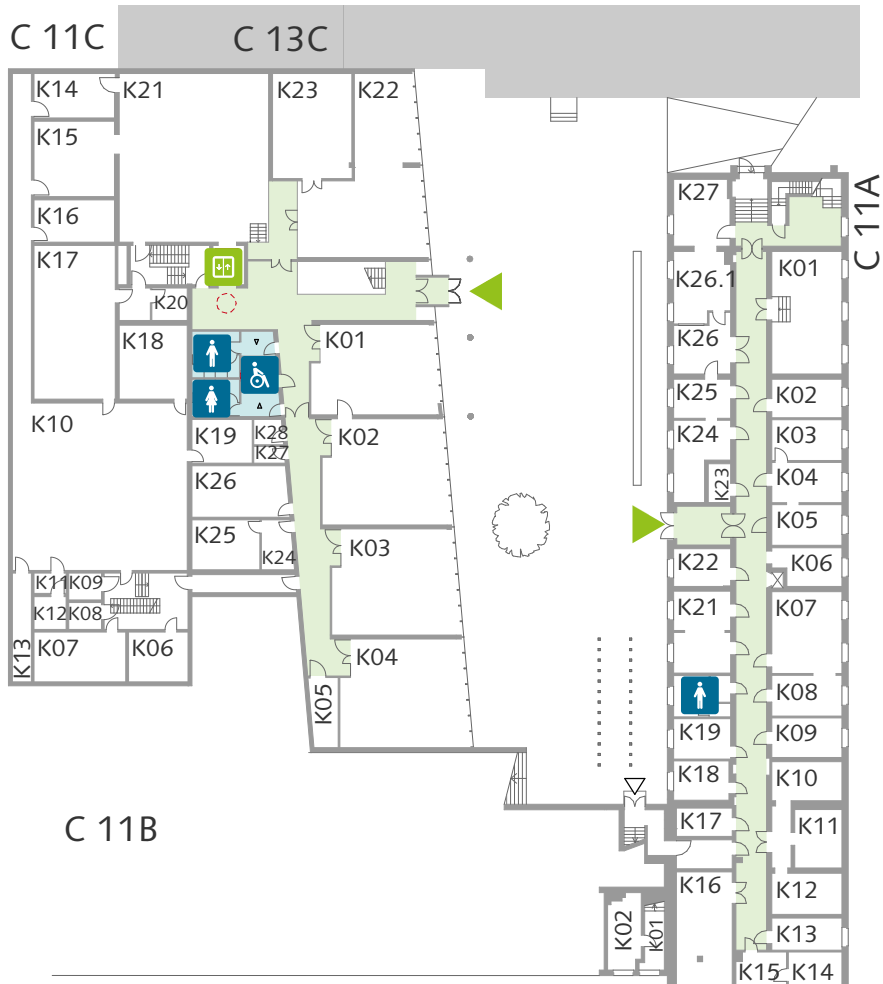

Coudraystraße 11 A, B, C

Coudraystraße 11 A, Ostfassade

Coudraystraße 11 C, Süd-Ostfassade

Coudraystraße 11 C, Barrierefreier Eingang

Coudraystraße 11 A, B, C

1. Obergeschoss

Kellergeschoss

2. Obergeschoss

C 11C

C 11B

3. Obergeschoss

Coudraystraße 11 A, Ostfassade

Orientierung im Gebäude	11A	11B	11C
Parkplätze in der Nähe	Ja	Ja	Ja
Nächste Bushaltestelle	Goetheplatz	Goetheplatz	Goetheplatz
Barrierefreier Zugang	Nein (Zugang über 13 C)	Nein (Zugang über 13 C)	Ja
Fahrstuhl, Lift	Nein	Nein	Ja
Sanitäreinrichtungen			
Damen	006, 101, 201	114	K29, 115, 212
Herren	K20, 005, 102, 203	113	K31, 114, 211
Barrierefreie Toilette	Nein	Nein	K30
Sonstiges			
Ruhe- und Notfallraum	Coudraystraße 13 A, Zi. 001		
Notfall-Sammelstelle	Rasenfläche Ecke Bad Hersfelder Straße, Schwanseestraße		

Zugang zum Gebäude

Barrierefreier Parkplatz

Parkplatz

Zugang nicht barrierefrei

Zugang barrierefrei

Flure, die barrierefrei erreichbar sind

Aufzug

Treppenlift

Hubpodest

Treppen/Stufen

Bus-Haltestelle (ÖPNV)

Notfall-Sammelstelle

Sanitäreinrichtungen

WC barrierefrei

WC Herren

WC Damen