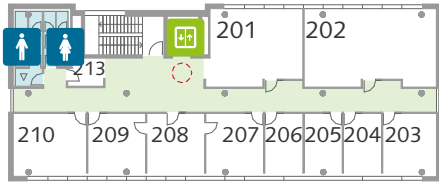

Coudraystraße 11 A, B, C

Coudraystraße 11 A, Ostfassade

Coudraystraße 11 C, Süd-Ostfassade

Coudraystraße 11 C, Barrierefreier Eingang

Coudraystraße 11 A, B, C

1. Obergeschoss

Kellergeschoss

2. Obergeschoss

C 11C

C 11B

3. Obergeschoss

Coudraystraße 11 A, Ostfassade

Orientierung im Gebäude	11A	11B	11C
Parkplätze in der Nähe	Ja	Ja	Ja
Nächste Bushaltestelle	Goetheplatz	Goetheplatz	Goetheplatz
Barrierefreier Zugang	Nein (Zugang über 13 C)	Nein (Zugang über 13 C)	Ja
Fahrstuhl, Lift	Nein	Nein	Ja
Sanitäreinrichtungen			
Damen	006, 101, 201	114	K29, 115, 212
Herren	K20, 005, 102, 203	113	K31, 114, 211
Barrierefreie Toilette	Nein	Nein	K30
Sonstiges			
Ruhe- und Notfallraum	Coudraystraße 13 A, Zi. 001		
Notfall-Sammelstelle	Rasenfläche Ecke Bad Hersfelder Straße, Schwanseestraße		