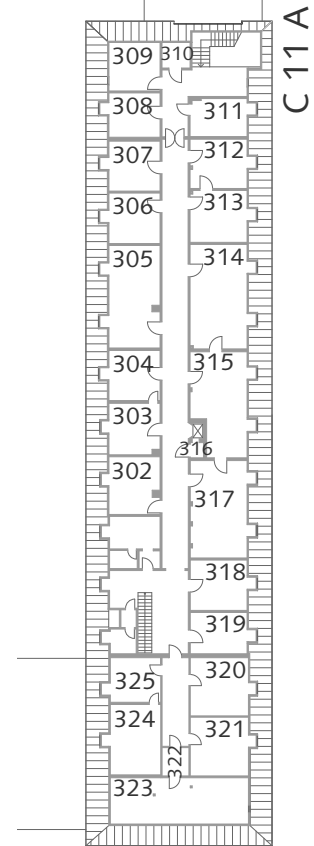

Coudraystraße 11 A, B, C

Coudraystraße 11 A, Ostfassade

Coudraystraße 11 C, Süd-Ostfassade

Coudraystraße 11 C, Barrierefreier Eingang

Coudraystraße 11 A, B, C

1. Obergeschoss

Kellergeschoss

2. Obergeschoss

C 11C

C 11B

3. Obergeschoss

Coudraystraße 11 A, Ostfassade

Orientierung im Gebäude	11A	11B	11C
Parkplätze in der Nähe	Ja	Ja	Ja
Nächste Bushaltestelle	Goetheplatz	Goetheplatz	Goetheplatz
Barrierefreier Zugang	Nein (Zugang über 13 C)	Nein (Zugang über 13 C)	Ja
Fahrstuhl, Lift	Nein	Nein	Ja
Sanitäreinrichtungen			
Damen	006, 101, 201	114	K29, 115, 212
Herren	K20, 005, 102, 203	113	K31, 114, 211
Barrierefreie Toilette	Nein	Nein	K30
Sonstiges			
Ruhe- und Notfallraum	Coudraystraße 13 A, Zi. 001		
Notfall-Sammelstelle	Rasenfläche Ecke Bad Hersfelder Straße, Schwanseestraße		