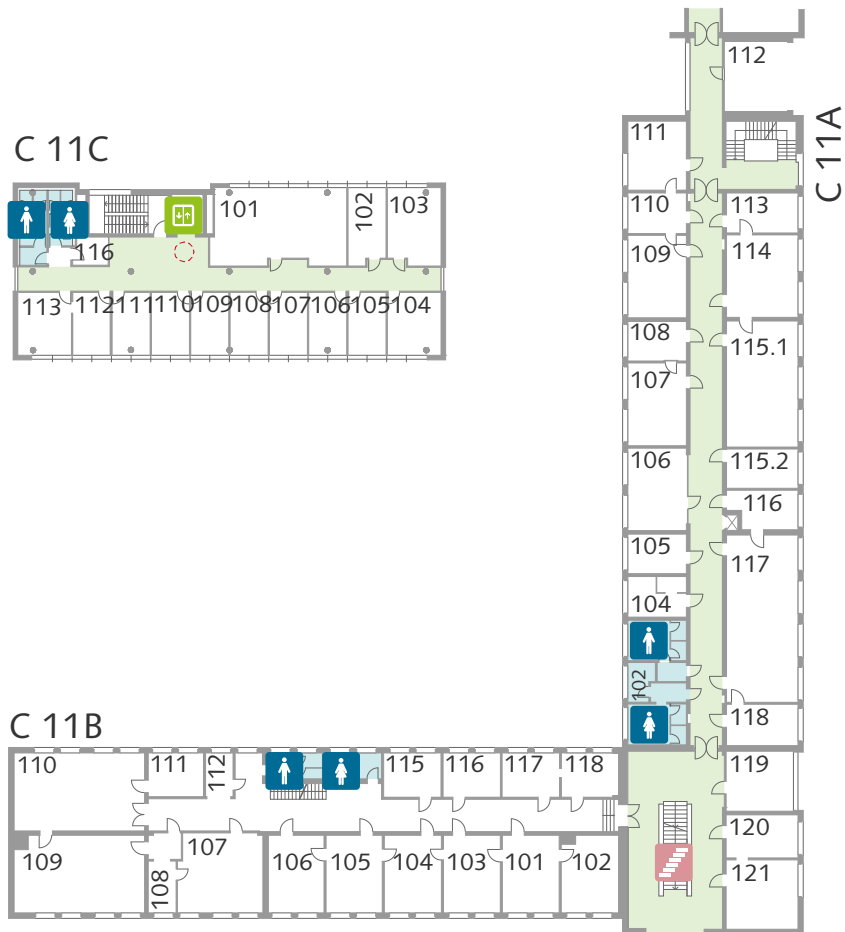

Coudraystraße 11 A, B, C

Coudraystraße 11 A, Ostfassade

Coudraystraße 11 C, Süd-Ostfassade

Coudraystraße 11 C, Barrierefreier Eingang

Coudraystraße 11 A, B, C

1. Obergeschoss

Kellergeschoss

2. Obergeschoss

C 11C

C 11B

3. Obergeschoss

Coudraystraße 11 A, Ostfassade

Orientierung im Gebäude	11A	11B	11C
Parkplätze in der Nähe	Ja	Ja	Ja
Nächste Bushaltestelle	Goetheplatz	Goetheplatz	Goetheplatz
Barrierefreier Zugang	Nein (Zugang über 13 C)	Nein (Zugang über 13 C)	Ja
Fahrstuhl, Lift	Nein	Nein	Ja
Sanitäreinrichtungen			
Damen	006, 101, 201	114	K29, 115, 212
Herren	K20, 005, 102, 203	113	K31, 114, 211
Barrierefreie Toilette	Nein	Nein	K30
Sonstiges			
Ruhe- und Notfallraum	Coudraystraße 13 A, Zi. 001		
Notfall-Sammelstelle	Rasenfläche Ecke Bad Hersfelder Straße, Schwanseestraße		