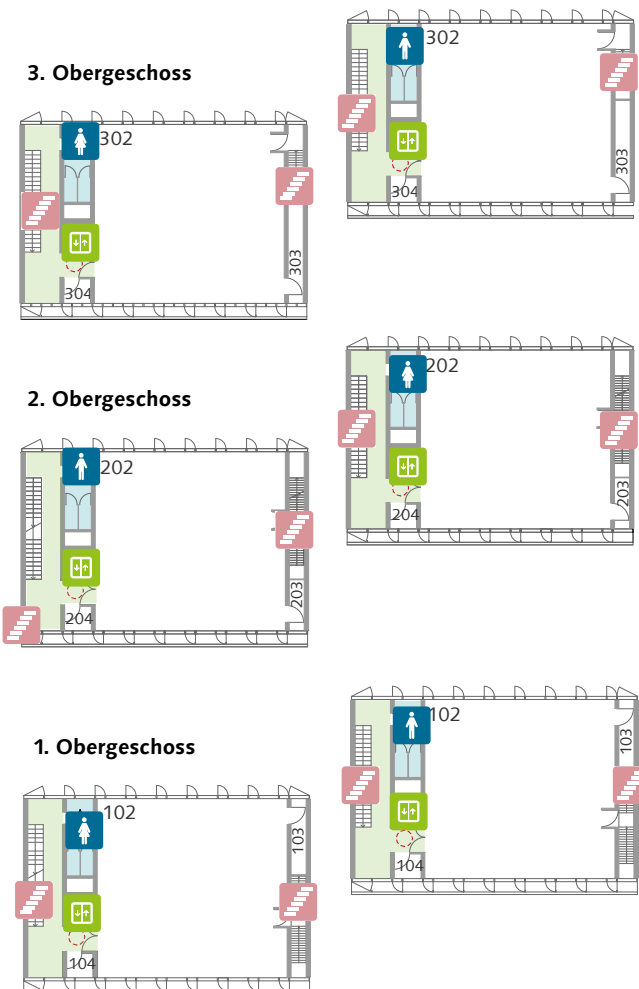

Belvederer Allee 1 a/b, Nordfassade

Orientierung im Gebäude	1 a	1 b
Parkplätze in der Nähe	Ja	Ja
Nächste Bushaltestelle	Marienstraße, Bauhaus-Universität	Marienstraße, Bauhaus-Universität
Barrierefreier Zugang	Ja	Ja
Fahrstuhl, Lift	Ja	Ja
Sanitäreinrichtungen		
Damen	K01, 001, 201	K01, 001, 201
Herren	K01, 101, 301	K01, 101, 301
Barrierefreie Toilette	K11	K13
Sonstiges		
Notfall-Sammelstelle	Rasenfläche vor der Geschwister-Scholl-Straße 7	
Ruhe- und Notfallraum	Geschwister-Scholl-Straße 8, Zi. 101	

Zugang zum Gebäude

Barrierefreier Parkplatz

Parkplatz

Zugang nicht barrierefrei

Zugang barrierefrei

Flure, die barrierefrei erreichbar sind

Aufzug

Treppenlift

Hubpodest

Treppen/Stufen

Bus-Haltestelle (ÖPNV)

Notfall-Sammelstelle

Sanitäreinrichtungen

WC barrierefrei

WC Herren

WC Damen

WC für alle Geschlechter

Fläche, Sanitäreinrichtung

Ausstattung der Räume

Arbeits-, Ruhe- und Notfallraum

verbesserte Raumakustik

Hörschleifen

höhenverstellbare Tische

Defibrillator