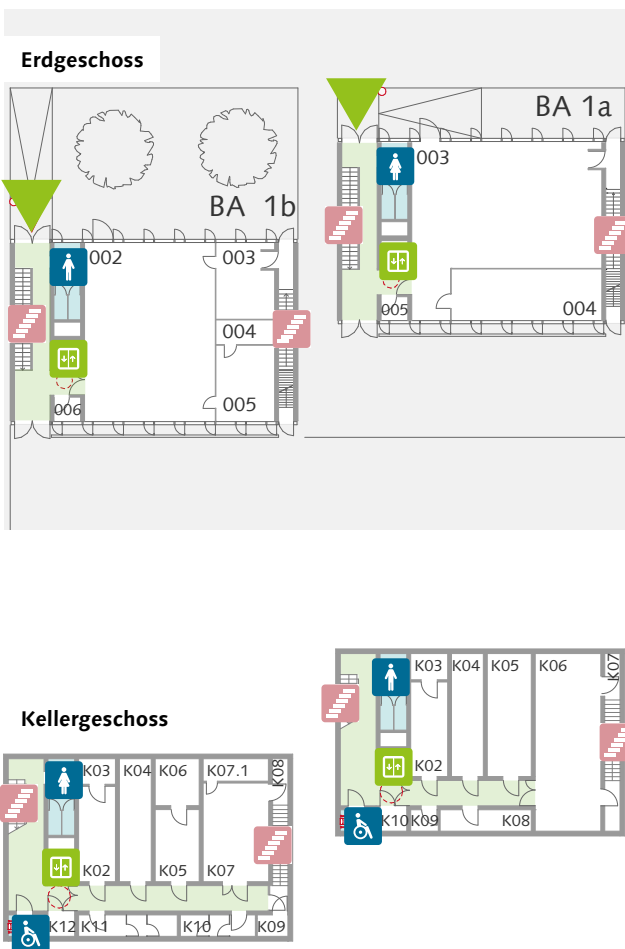

Belvederer Allee 1 a/b, Nordfassade

Orientierung im Gebäude	1 a	1 b
Parkplätze in der Nähe	Ja	Ja
Nächste Bushaltestelle	Marienstraße, Bauhaus-Universität	Marienstraße, Bauhaus-Universität
Barrierefreier Zugang	Ja	Ja
Fahrstuhl, Lift	Ja	Ja
Sanitäreinrichtungen		
Damen	K01, 001, 201	K01, 001, 201
Herren	K01, 101, 301	K01, 101, 301
Barrierefreie Toilette	K11	K13
Sonstiges		
Notfall-Sammelstelle	Rasenfläche vor der Geschwister-Scholl-Straße 7	
Ruhe- und Notfallraum	Geschwister-Scholl-Straße 8, Zi. 101	

Zugang zum Gebäude

Barrierefreier Parkplatz

Parkplatz

Zugang nicht barrierefrei

Zugang barrierefrei

Flure, die barrierefrei erreichbar sind

Aufzug

Treppenlift

Hubpodest

Treppen/Stufen

Bus-Haltestelle (ÖPNV)

Notfall-Sammelstelle

Sanitäreinrichtungen

WC barrierefrei

WC Herren

WC Damen