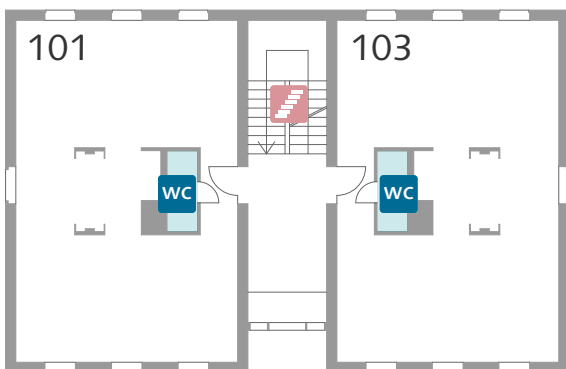

Bauhausstraße 9c

Bauhausstraße 9c, Nordfassade

1. Obergeschoss

2. Obergeschoss

Zugang zum Gebäude	
Parkplätze in der Nähe	Ja
Nächste Bushaltestelle	Marienstraße, Bauhaus-Universität
Barrierefreier Zugang	Ja
Fahrstuhl, Lift	Nein
Sanitäreinrichtungen	
WC für alle Geschlechter	002, 005, 102, 104, 202, 204
Barrierefreie Toilette	Nein
Sonstiges	
Notfall-Sammelstelle	Rasenfläche an der Berkaer Straße

Zugang zum Gebäude

Barrierefreier Parkplatz

Parkplatz

Zugang nicht barrierefrei

Zugang barrierefrei

Flure, die barrierefrei erreichbar sind

Aufzug

Treppenlift

Hubpodest

Treppen/Stufen

Bus-Haltestelle (ÖPNV)

Notfall-Sammelstelle

Sanitäreinrichtungen

WC barrierefrei

WC Herren

WC Damen