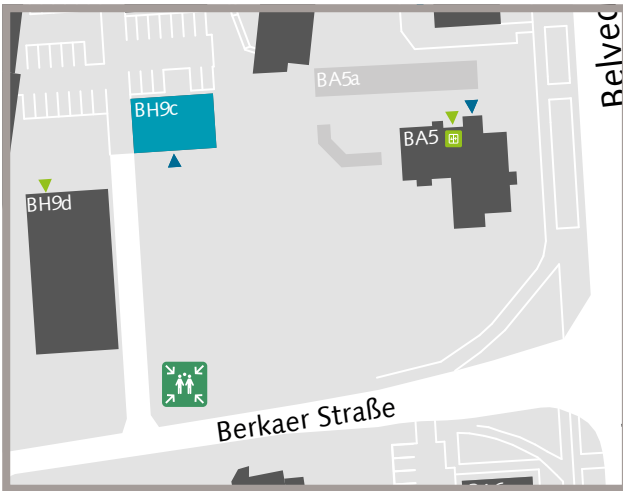

Bauhausstraße 9c

Bauhausstraße 9c, Nordfassade

1. Obergeschoss

2. Obergeschoss

Zugang zum Gebäude	
Parkplätze in der Nähe	Ja
Nächste Bushaltestelle	Marienstraße, Bauhaus-Universität
Barrierefreier Zugang	Ja
Fahrstuhl, Lift	Nein
Sanitäreinrichtungen	
WC für alle Geschlechter	002, 005, 102, 104, 202, 204
Barrierefreie Toilette	Nein
Sonstiges	
Notfall-Sammelstelle	Rasenfläche an der Berkaer Straße