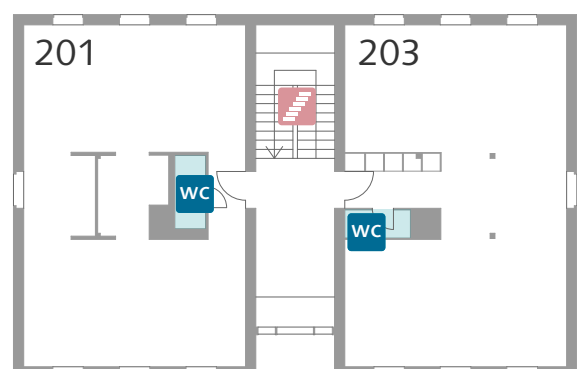

Bauhausstraße 9c

Bauhausstraße 9c, Nordfassade

1. Obergeschoss

2. Obergeschoss

Zugang zum Gebäude	
Parkplätze in der Nähe	Ja
Nächste Bushaltestelle	Marienstraße, Bauhaus-Universität
Barrierefreier Zugang	Ja
Fahrstuhl, Lift	Nein
Sanitäreinrichtungen	
WC für alle Geschlechter	002, 005, 102, 104, 202, 204
Barrierefreie Toilette	Nein
Sonstiges	
Notfall-Sammelstelle	Rasenfläche an der Berkaer Straße

Hubpodest

Treppen/Stufen

Bus-Haltestelle (ÖPNV)

Notfall-Sammelstelle

Sanitäreinrichtungen

WC barrierefrei

WC Herren

WC Damen