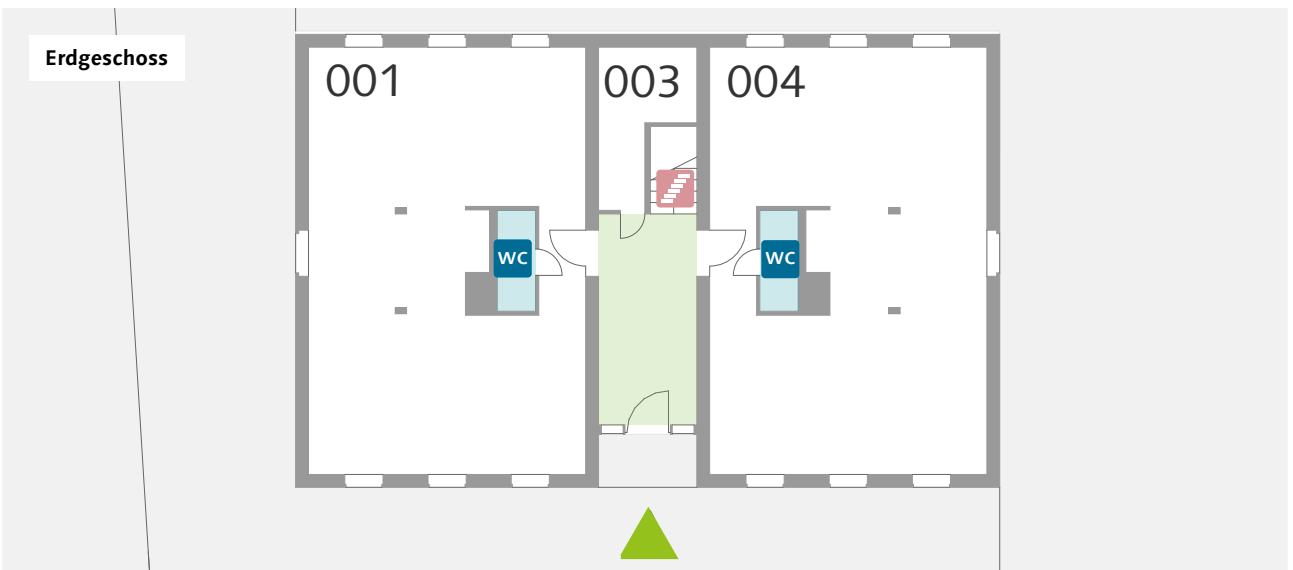

Bauhausstraße 9c

Bauhausstraße 9c, Nordfassade

1. Obergeschoss

2. Obergeschoss

Zugang zum Gebäude	
Parkplätze in der Nähe	Ja
Nächste Bushaltestelle	Marienstraße, Bauhaus-Universität
Barrierefreier Zugang	Ja
Fahrstuhl, Lift	Nein
Sanitäreinrichtungen	
WC für alle Geschlechter	002, 005, 102, 104, 202, 204
Barrierefreie Toilette	Nein
Sonstiges	
Notfall-Sammelstelle	Rasenfläche an der Berkaer Straße

Zugang zum Gebäude

Barrierefreier Parkplatz

Parkplatz

Zugang nicht barrierefrei

Zugang barrierefrei

Flure, die barrierefrei erreichbar sind

Aufzug

Treppenlift

Hubpodest

Treppen/Stufen

Bus-Haltestelle (ÖPNV)

Notfall-Sammelstelle

Sanitäreinrichtungen

WC barrierefrei

WC Herren

WC Damen