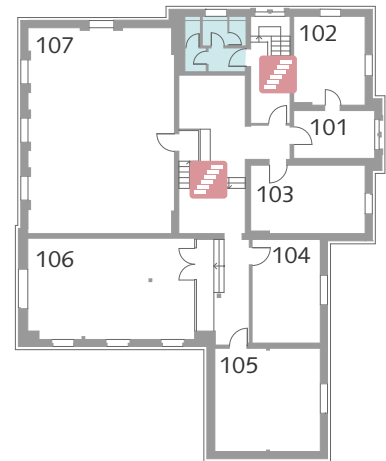

Albrecht-Dürer-Straße 2

Albrecht-Dürer-Straße 2, Ostfassade

1. Obergeschoss

Kellergeschoss

Zugang zum Gebäude	
Parkplätze in der Nähe	Ja
Nächste Haltestelle des ÖPNV	Jenaer Straße
Barrierefreier Zugang	Nein
Sanitäreinrichtungen	
Damen	K01
Herren	K12
Barrierefreie Toilette	Nein
WC (noch unklar)	108
Sonstiges	
Notfall-Sammelstelle	Ecke Leibnizallee/Albrecht-Dürer-Straße