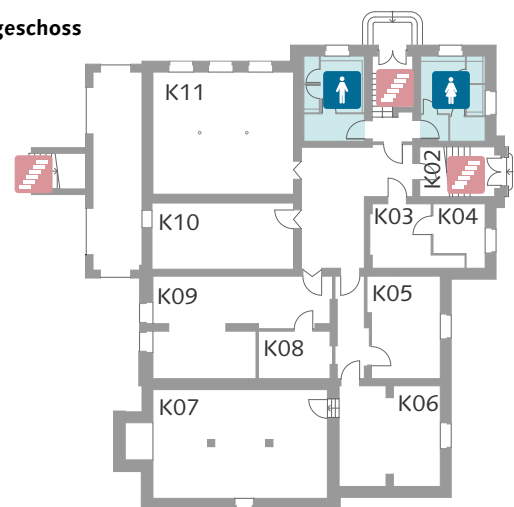

Albrecht-Dürer-Straße 2

Albrecht-Dürer-Straße 2, Ostfassade

1. Obergeschoss

Kellergeschoss

Zugang zum Gebäude	
Parkplätze in der Nähe	Ja
Nächste Haltestelle des ÖPNV	Jenaer Straße
Barrierefreier Zugang	Nein
Sanitäreinrichtungen	
Damen	K01
Herren	K12
Barrierefreie Toilette	Nein
WC (noch unklar)	108
Sonstiges	
Notfall-Sammelstelle	Ecke Leibnizallee/Albrecht-Dürer-Straße