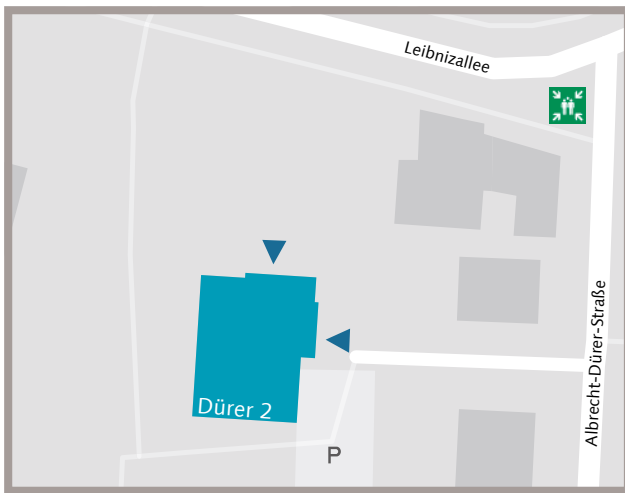

Albrecht-Dürer-Straße 2

Albrecht-Dürer-Straße 2, Ostfassade

1. Obergeschoss

Kellergeschoss

Zugang zum Gebäude	
Parkplätze in der Nähe	Ja
Nächste Haltestelle des ÖPNV	Jenaer Straße
Barrierefreier Zugang	Nein
Sanitäreinrichtungen	
Damen	K01
Herren	K12
Barrierefreie Toilette	Nein
WC (noch unklar)	108
Sonstiges	
Notfall-Sammelstelle	Ecke Leibnizallee/Albrecht-Dürer-Straße