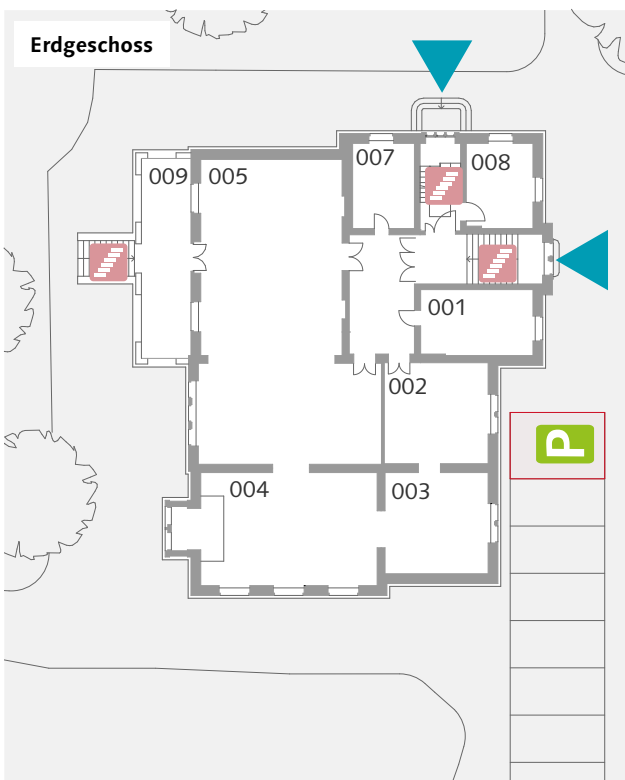

Albrecht-Dürer-Straße 2

Albrecht-Dürer-Straße 2, Ostfassade

1. Obergeschoss

Kellergeschoss

Zugang zum Gebäude	
Parkplätze in der Nähe	Ja
Nächste Haltestelle des ÖPNV	Jenaer Straße
Barrierefreier Zugang	Nein
Sanitäreinrichtungen	
Damen	K01
Herren	K12
Barrierefreie Toilette	Nein
WC (noch unklar)	108
Sonstiges	
Notfall-Sammelstelle	Ecke Leibnizallee/Albrecht-Dürer-Straße