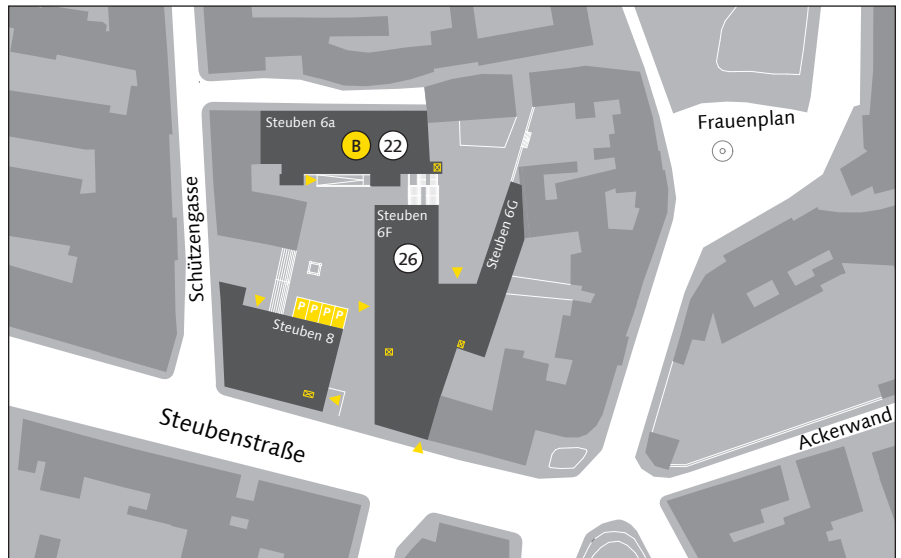

Lageplan der Bauhaus-Universität Weimar

Barrierefreie Zugänge

Weitere Einrichtungen

- 16 Alumni Büro
  Marienstraße 9
- 17 Archiv der Moderne (AdM)
  Bauhausstraße 7b
- 18 Bauhaus Research School (BRS)
  Marienstraße 14
- 19 Careers Service
  Geschwister-Scholl-Straße 15
- 20 Gleichstellungsbüro
  Amalienstraße 13
- 21 Gründerwerkstatt neudeli
  Helmholtzstraße 15
- 22 Servicezentrum für Computersysteme und -kommunikation (SCC)
  Steubenstraße 6a
- 23 Servicezentrum Liegenschaften (SL)
  Coudraystraße 7
- 24 Servicezentrum Sicherheitsmanagement
  Belvederer Allee 6
- 25 Sprachenzentrum (SZ)
  Coudraystraße 13A
- 26 Universitätsbibliothek, Audimax (UB)
  Steubenstraße 6
- 27 Universitätskommunikation (UK)
  Amalienstraße 13
- 28 Universitätssportzentrum »An der Falkenburg« (USZ)
  Belvederer Allee 25a
- 29 **Universitätsentwicklung (UE)**
  Amalienstraße 13

Sonstige

- 30 Mensa am Park
  Marienstraße 15
- 31 Mensa Coudraystraße
  Coudraystraße 13
- 32 Studierendenhaus M18
  Marienstraße 18

Legende

- Zugang für alle
- Zugang barrierefrei
- P barrierefreier Parkplatz
- ☒ Aufzug
- Gebäude der Bauhaus-Universität Weimar
- Nachbargebäude
- UNESCO-Weltkulturerbe

Detailplan 2