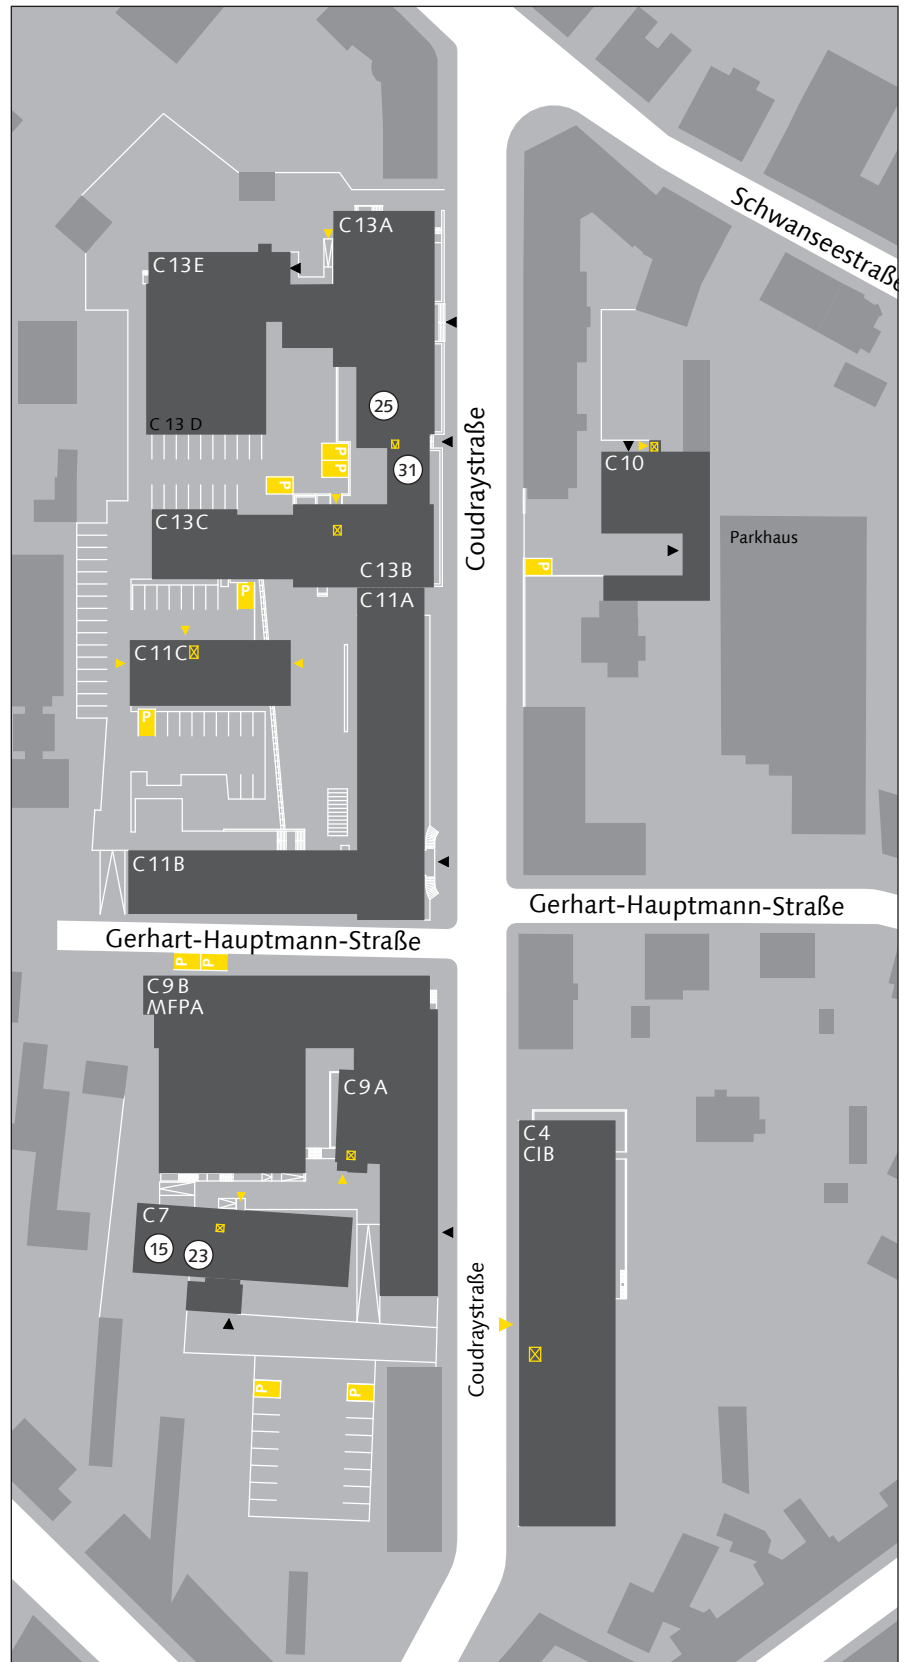

Lageplan der Bauhaus-Universität Weimar Barrierefreie Zugänge

Lageplan der Bauhaus-Universität Weimar Barrierefreie Zugänge

Allgemein

- 1 Bauhaus.Atelier | Info Shop Café *
Geschwister-Scholl-Straße 6a
- 2 Hauptgebäude *
Geschwister-Scholl-Straße 8
- 3 Campus.Office
Geschwister-Scholl-Straße 15
- 4 Van-de-Velde-Bau *
Geschwister-Scholl-Straße 7
- 5 Haus Am Horn *
Am Horn 61
- 6 Park an der Ilm *

Universitätsleitung

- 7 Büro des Präsidenten
Geschwister-Scholl-Straße 8
- 8 Büro des Kanzlers
Belvederer Allee 6

Fakultäten

- 9 Dekanat Fakultät Architektur und
Urbanistik
Geschwister-Scholl-Straße 8
- 10 Dekanat Fakultät Bauingenieurwesen
Marienstraße 13 E
- 11 Dekanat Fakultät Kunst und
Gestaltung
Geschwister-Scholl-Straße 7
- 12 Dekanat Fakultät Medien
Bauhausstraße 11

Dezernate

- 13 Dezernat Studium und Lehre (DSL)
Dezernat Internationale
Beziehungen (DIB)
Geschwister-Scholl-Straße 15
(Campus.Office)
- 14 Dezernat Personal (DP)
Belvederer Allee 6
- 15 Dezernat Finanzen (DF)
Dezernat Forschung (DFo)
Coudraystraße 7

Legende

- ▶ Zugang für alle
- ▶ Zugang barrierefrei
- P barrierefreier Parkplatz
- ☒ Aufzug
- Gebäude der Bauhaus-Universität Weimar
- Nachbargebäude

* UNESCO-Weltkulturerbe

Detailplan 1

Lageplan der Bauhaus-Universität Weimar