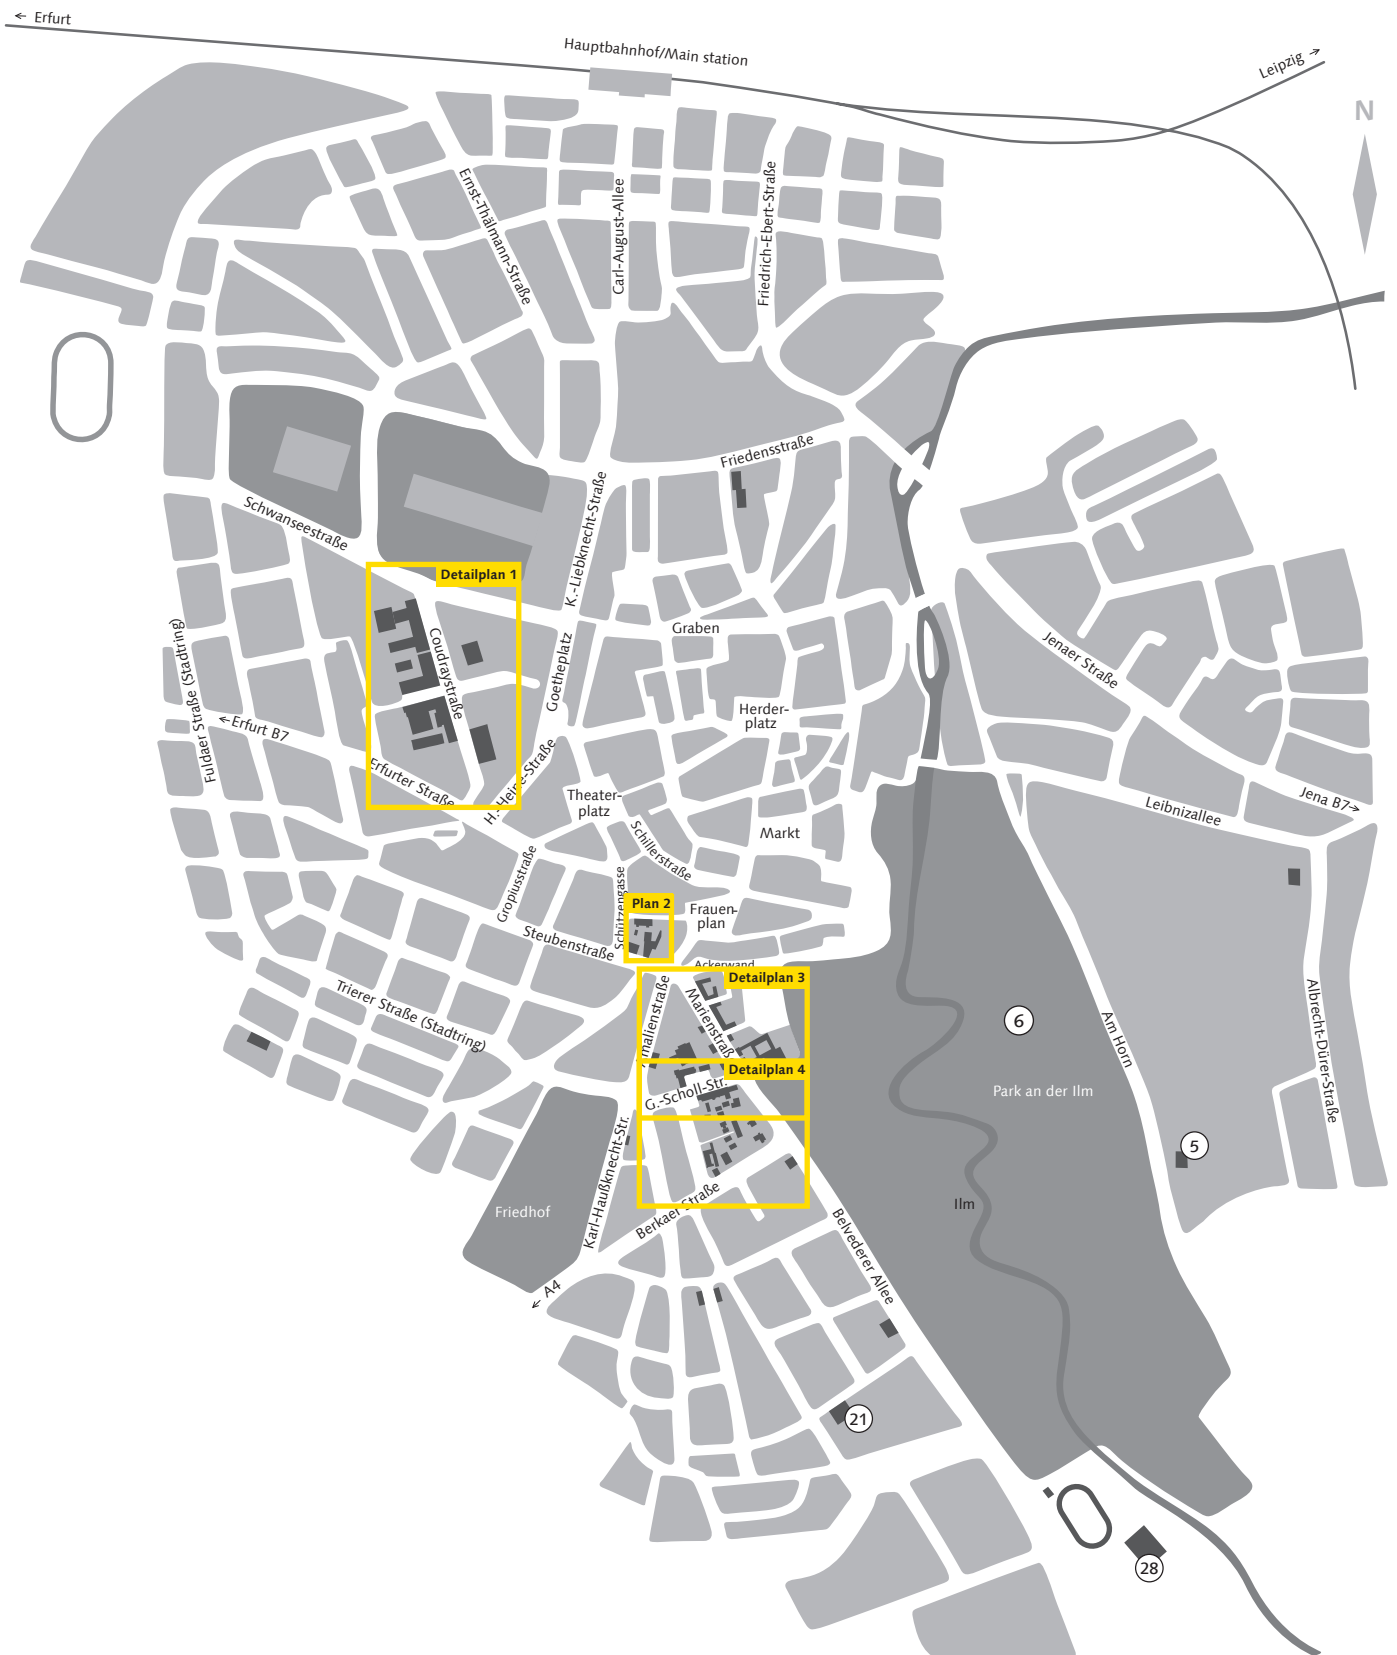

Lageplan der Bauhaus-Universität Weimar Barrierefreie Zugänge

Lageplan der Bauhaus-Universität Weimar Barrierefreie Zugänge

Allgemein

- 1 Bauhaus.Atelier | Info Shop Café *
Geschwister-Scholl-Straße 6a
- 2 Hauptgebäude *
Geschwister-Scholl-Straße 8
- 3 Campus.Office
Geschwister-Scholl-Straße 15
- 4 Van-de-Velde-Bau *
Geschwister-Scholl-Straße 7
- 5 Haus Am Horn *
Am Horn 61
- 6 Park an der Ilm *

Universitätsleitung

- 7 Büro des Präsidenten
Geschwister-Scholl-Straße 8
- 8 Büro des Kanzlers
Belvederer Allee 6

Fakultäten

- 9 Dekanat Fakultät Architektur und
Urbanistik
Geschwister-Scholl-Straße 8
- 10 Dekanat Fakultät Bauingenieurwesen
Marienstraße 13 E
- 11 Dekanat Fakultät Kunst und
Gestaltung
Geschwister-Scholl-Straße 7
- 12 Dekanat Fakultät Medien
Bauhausstraße 11

Legende

- ▶ Zugang für alle
- ▶ Zugang barrierefrei
- P barrierefreier Parkplatz
- ☒ Aufzug
- Gebäude der Bauhaus-Universität Weimar
- Nachbargebäude

* UNESCO-Weltkulturerbe

Detailplan 1

Lageplan der Bauhaus-Universität Weimar

Sonstige

- 30 Mensa am Park
Marienstraße 15
- 31 Mensa Coudraystraße
Coudraystraße 13
- 32 Studierendenhaus M18
Marienstraße 18

Legende

- ▶ Zugang für alle
- ▶ Zugang barrierefrei
- P barrierefreier Parkplatz
- ☒ Aufzug
- Gebäude der Bauhaus-Universität Weimar
- Nachbargebäude
- * UNESCO-Weltkulturerbe