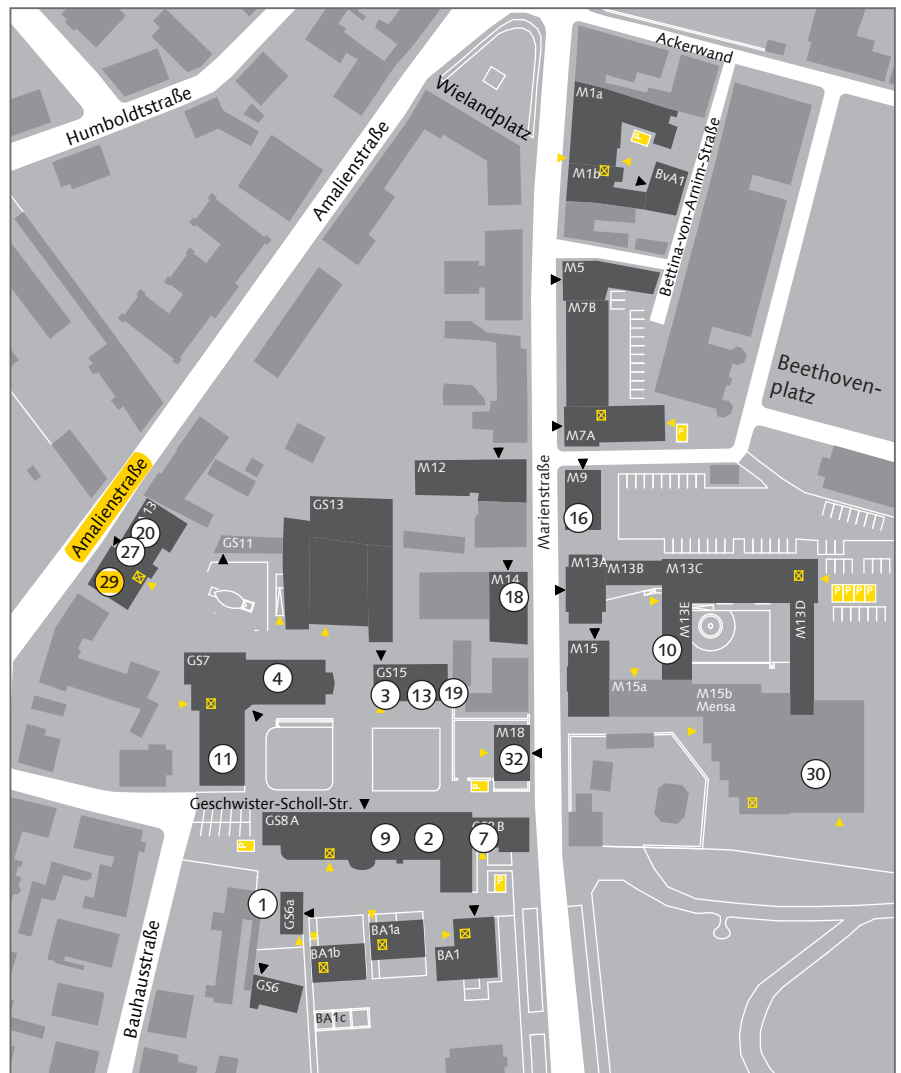

Lageplan der Bauhaus-Universität Weimar Barrierefreie Zugänge

Lageplan der Bauhaus-Universität Weimar Barrierefreie Zugänge

Allgemein

- 1 Bauhaus.Atelier | Info Shop Café *
Geschwister-Scholl-Straße 6a
- 2 Hauptgebäude *
Geschwister-Scholl-Straße 8
- 3 Campus.Office
Geschwister-Scholl-Straße 15
- 4 Van-de-Velde-Bau *
Geschwister-Scholl-Straße 7
- 5 Haus Am Horn *
Am Horn 61
- 6 Park an der Ilm *

Barrierefreie Zugänge

Weitere Einrichtungen

- 16 Alumni Büro
Marienstraße 9
- 17 Archiv der Moderne (AdM)
Bauhausstraße 7b
- 18 Bauhaus Research School (BRS)
Marienstraße 14
- 19 Careers Service
Geschwister-Scholl-Straße 15
- 20 Gleichstellungsbüro
Amalienstraße 13
- 21 Gründerwerkstatt neudeli
Helmholtzstraße 15
- 22 Servicezentrum für Computersysteme und -kommunikation (SCC)
Steubenstraße 6a
- 23 Servicezentrum Liegenschaften (SL)
Coudraystraße 7
- 24 Servicezentrum Sicherheitsmanagement
Belvederer Allee 6
- 25 Sprachenzentrum (SZ)
Coudraystraße 13A
- 26 Universitätsbibliothek, Audimax (UB)
Steubenstraße 6
- 27 Universitätskommunikation (UK)
Amalienstraße 13
- 28 Universitätssportzentrum »An der Falkenburg« (USZ)
Belvederer Allee 25a
- 29 **Universitätsentwicklung (UE)**
Amalienstraße 13

Sonstige

- 30 Mensa am Park
Marienstraße 15
- 31 Mensa Coudraystraße
Coudraystraße 13
- 32 Studierendenhaus M18
Marienstraße 18

Legende

- ▶ Zugang für alle
- ▶ Zugang barrierefrei
- P barrierefreier Parkplatz
- ☒ Aufzug
- Gebäude der Bauhaus-Universität Weimar
- Nachbargebäude
- * UNESCO-Weltkulturerbe

Detailplan 2

Detailplan 3

Lageplan der Bauhaus-Universität Weimar

Barrierefreie Zugänge

Ansprechpartner für schwerbehinderte Studierende und Mitarbeiter

A Beauftragte für chronisch kranke und behinderte Studierende