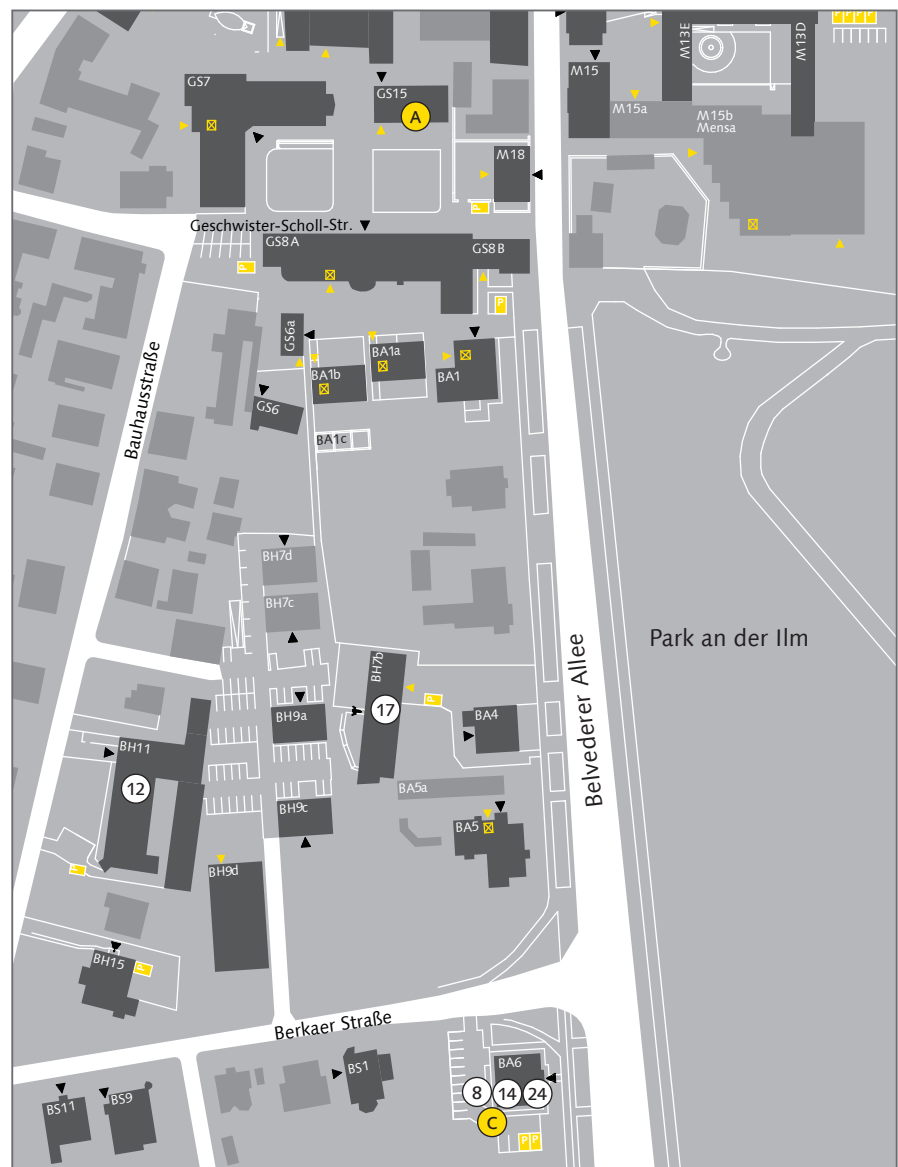

Lageplan der Bauhaus-Universität Weimar

Barrierefreie Zugänge

Ansprechpartner für schwerbehinderte Studierende und Mitarbeiter

A Beauftragte für chronisch kranke und behinderte Studierende

Michaela Peisker
Campus.Office
Geschwister-Scholl-Straße 15, Raum 007
99423 Weimar
Tel.: +49 (0) 36 43/58 23 49
E-Mail: michaela.peisker@uni-weimar.de

Sprechzeiten:
nach Vereinbarung per E-Mail

B Vertrauensmann der schwerbehinderten Menschen

Georg Hedderich
Servicezentrum für Computersystem und Kommunikation (SCC)
Steubenstraße 6a
99423 Weimar
Tel.: +49 (0) 36 43/58 24 03
E-Mail: georg.hedderich@uni-weimar.de

C Erste stellvertretende Vertrauensfrau der schwerbehinderten Menschen

Ulrike Richstein
Büro des Kanzlers
Belvederer Allee 6
99425 Weimar
Tel.: +49 (0) 36 43/58 12 00
E-Mail: ulrike.richstein@uni-weimar.de

Bürozeiten:
Montag bis Freitag 9 – 13 Uhr

Detailplan 4

Legende

- Zugang für alle
- Zugang barrierefrei
- P barrierefreier Parkplatz
- A Aufzug
- Gebäude der Bauhaus-Universität Weimar
- Nachbargebäude

* UNESCO-Weltkulturerbe