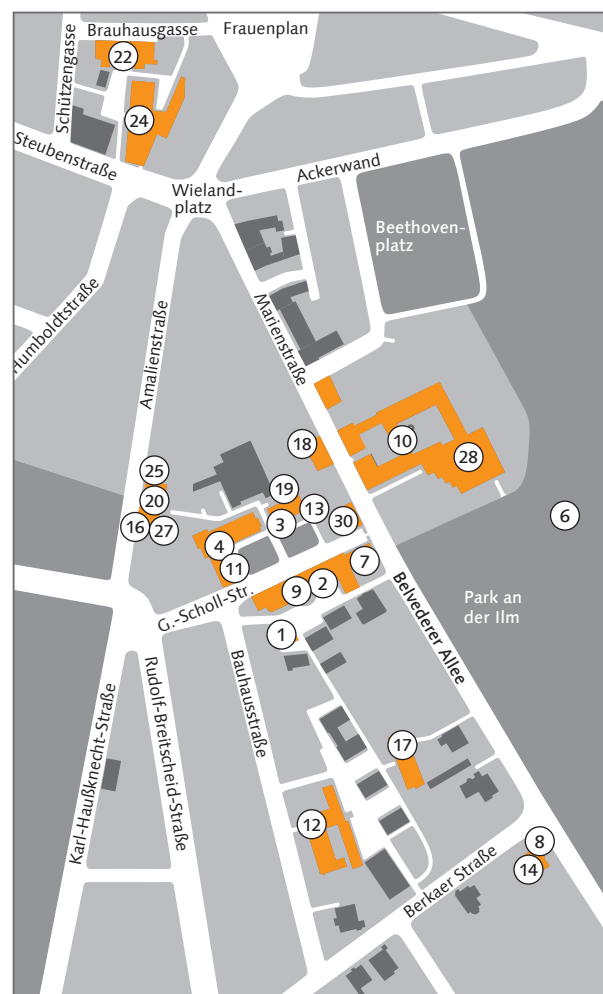

Steubenstraße 6, Universitätsbibliothek, Foyer ②④

ab 13.00 Uhr **Stadtrallye Stadtrallye**

Geschwister-Scholl-Straße 8, vor dem Hauptgebäude,

in front of the main building ②

ab 17.00 Uhr **Meet and Eat Meet and Eat**

chats with experienced fellow students.

Lageplan

Campus Map

Allgemein

- 1 Bauhaus.Atelier | Info Shop Café
Geschw.-Scholl-Straße 6a
- 2 Hauptgebäude *
Geschw.-Scholl-Straße 8
- 3 Campus.Office
Geschw.-Scholl-Straße 15
- 4 Van-de-Velde-Bau *
Geschw.-Scholl-Straße 7
- 5 Haus Am Horn *
Am Horn 61
- 6 Park an der Ilm

Dezernate

- 13 Dezernat Studium und Lehre, Dezernat Internationale Beziehungen
Geschw.-Scholl-Straße 15
- 14 Dezernat Personal
Belvederer Allee 6
- 15 Dezernat Finanzen, Dezernat Forschung
Coudraystraße 7

Sonstige

- 28 Mensa am Park
Marienstraße 15
- 29 Cafeteria Coudraystraße
Coudraystraße 13
- 30 M18 | Haus der Studierenden
Marienstraße 18
- 31 Projekt EINS
Schützengasse 2
- 32 Studentenclub Kasseturm
Goetheplatz 10