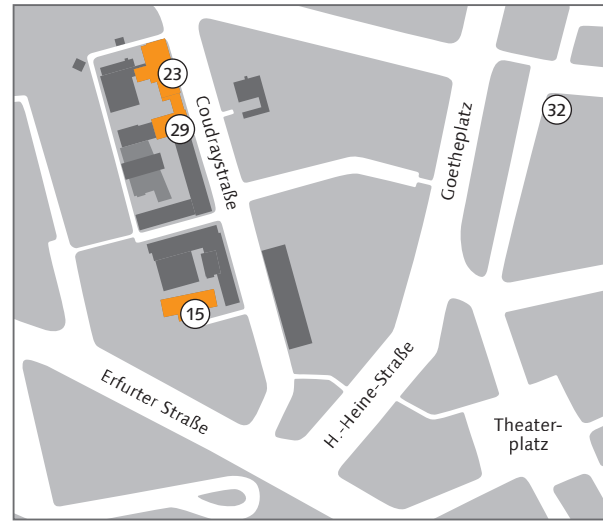

chats with experienced fellow students.

Lageplan

Campus Map

Allgemein

- 1 Bauhaus.Atelier | Info Shop Café
Geschw.-Scholl-Straße 6a
- 2 Hauptgebäude *
Geschw.-Scholl-Straße 8
- 3 Campus.Office
Geschw.-Scholl-Straße 15
- 4 Van-de-Velde-Bau *
Geschw.-Scholl-Straße 7
- 5 Haus Am Horn *
Am Horn 61
- 6 Park an der Ilm

Sonstige

- 28 Mensa am Park
Marienstraße 15
- 29 Cafeteria Coudraystraße
Coudraystraße 13
- 30 M18 | Haus der Studierenden
Marienstraße 18
- 31 Projekt EINS
Schützengasse 2
- 32 Studentenclub Kasseturm
Goetheplatz 10