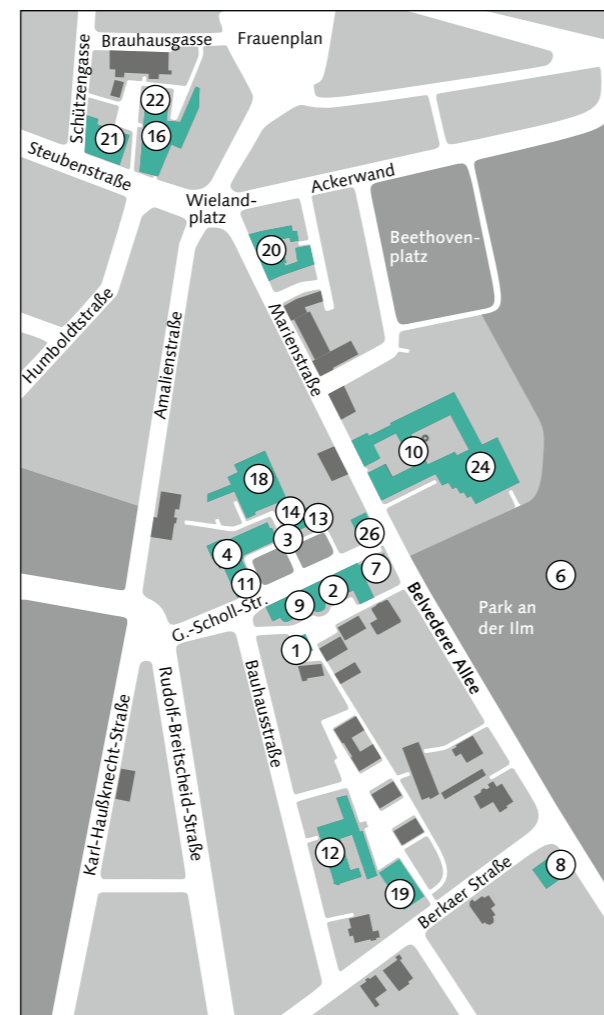

www.uni-weimar.de

www.uni-weimar.de/bauhaus100

Campusplan

Allgemein

- 1 **Bauhaus.Atelier | Info Shop Café**
Geschw.-Scholl-Straße 6a
- 2 **Hauptgebäude ***
Geschw.-Scholl-Straße 8
- 3 **Campus.Office**
Geschw.-Scholl-Straße 15
- 4 **Van-de-Velde-Bau ***
Geschw.-Scholl-Straße 7
- 5 **Haus Am Horn ***
Am Horn 61
- 6 **Park an der Ilm ***

Dezernate

- 13 **Dezernat Studium und Lehre**
- Dezernat Internationale Beziehungen**
Geschw.-Scholl-Straße 15 (Campus.Office)

Weitere Einrichtungen

- 14 **Allgemeine Studienberatung**
Campus.Office
Geschw.-Scholl-Straße 15
- 15 **Sprachenzentrum**
Coudraystraße 13 a
- 16 **Universitätsbibliothek, Audimax**
Steubenstraße 6
- 17 **Universitätssportzentrum »An der Falkenburg«**
Belvederer Allee 25 A

Werkstätten

- 18 **Metallwerkstatt, Werkstatt für Gips- und Formenbau, Material- und Informationsarchiv (MAIA)**
Geschw.-Scholl-Straße 13
- 19 **Holzwerkstatt, CAD/CAM, Kunststoffwerkstatt, Modellbauwerkstatt**
Bauhausstraße 9 d
- 20 **Druckwerkstatt, Open Process Lab, (OPL), C.I.P.-Pool, Mac-Pool**
Marienstraße 1 A,B
- 21 **Fotowerkstatt**
Steubenstraße 8
- 22 **Medienhaus im Zuse-Medienzentrum**
Steubenstraße 6 a, Haus D
- 23 **Studio für elektroakustische Musik (SeaM)**
Coudraystraße 13 A

Sonstige

- 24 **Mensa am Park**
Marienstraße 15
- 25 **Cafeteria Coudraystraße**
Coudraystraße 13
- 26 **M18 | Haus der Studierenden**
Marienstraße 18
- 27 **Kasseturm**
Goetheplatz 10

Weitere Lagepläne finden Sie unter:
www.uni-weimar.de/lageplaene