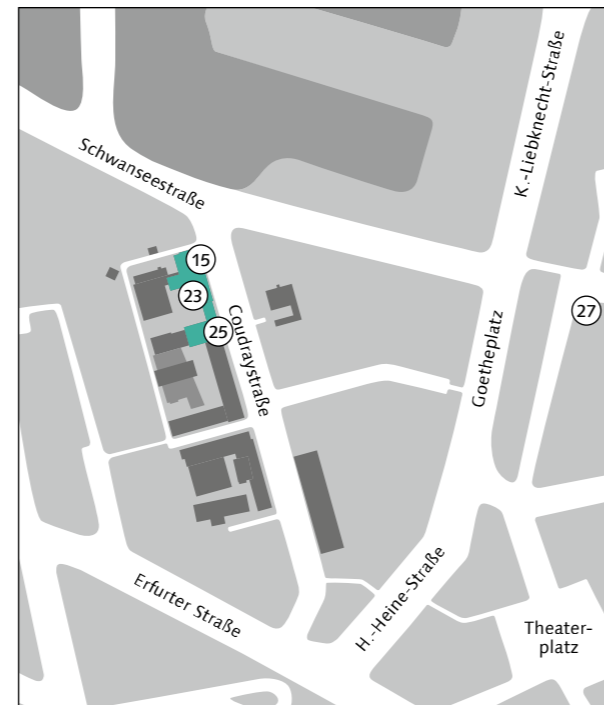

Dezernate

- 13 **Dezernat Studium und Lehre**
- Dezernat Internationale Beziehungen**
Geschw.-Scholl-Straße 15 (Campus.Office)

Weitere Einrichtungen

- 14 **Allgemeine Studienberatung**
Campus.Office
Geschw.-Scholl-Straße 15
- 15 **Sprachenzentrum**
Coudraystraße 13 a
- 16 **Universitätsbibliothek, Audimax**
Steubenstraße 6
- 17 **Universitätssportzentrum »An der Falkenburg«**
Belvederer Allee 25 A

Sonstige

- 24 **Mensa am Park**
Marienstraße 15
- 25 **Cafeteria Coudraystraße**
Coudraystraße 13
- 26 **M18 | Haus der Studierenden**
Marienstraße 18
- 27 **Kasseturm**
Goetheplatz 10

Weitere Lagepläne finden Sie unter:
www.uni-weimar.de/lageplaene