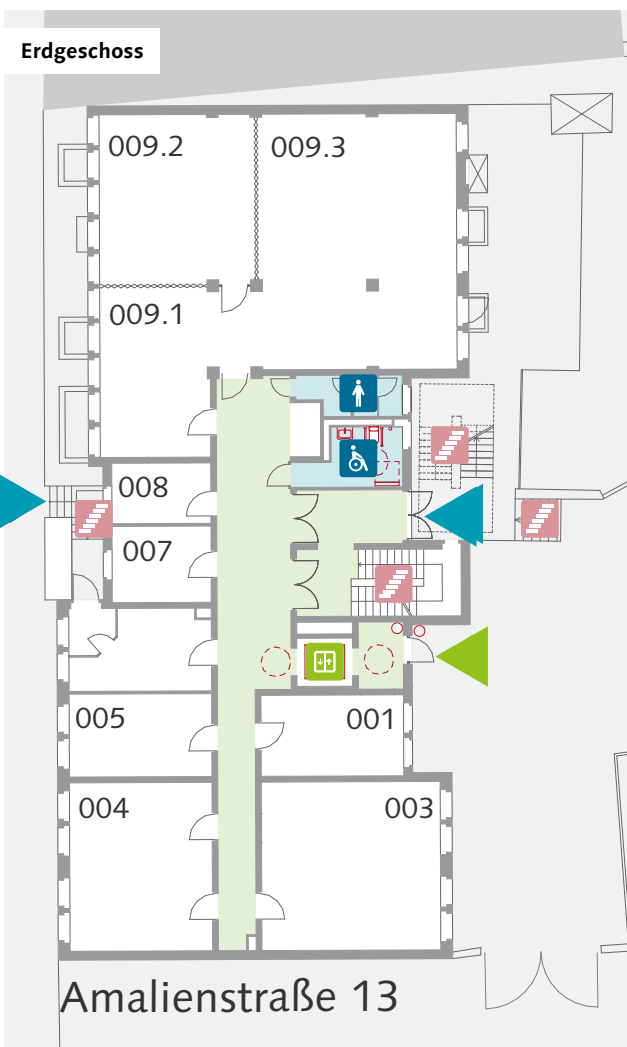

Amalienstraße 13

Amalienstraße 13, Westfassade

Zugang zum Gebäude	
Parkplätze in der Nähe	Ja
Nächste Bushaltestelle	Am Poseckschen Garten
Barrierefreier Zugang	Ja, über Geschwister-Scholl-Straße
Fahrstuhl, Lift	Ja
Sanitäreinrichtungen	
Damen	120, 319
Herren	K19, 010, 222
Barrierefreie Toilette	012
WC für alle Geschlechter	012
Wickelplatz	012
Sonstiges	
Notfall-Sammelstelle	Innenhof Amalienstraße

3. Obergeschoss

2. Obergeschoss

1. Obergeschoss

Kellergeschoss

Zugang zum Gebäude

Barrierefreier Parkplatz

Parkplatz

Zugang nicht barrierefrei

Zugang barrierefrei

Flure, die barrierefrei erreichbar sind

Aufzug

Treppenlift

Hubpodest

Treppen/Stufen

Bus-Haltestelle (ÖPNV)

Notfall-Sammelstelle

Sanitäreinrichtungen

WC barrierefrei

WC Herren

WC Damen

WC für alle Geschlechter

Fläche, Sanitäreinrichtung

Ausstattung der Räume

Arbeits-, Ruhe- und Notfallraum