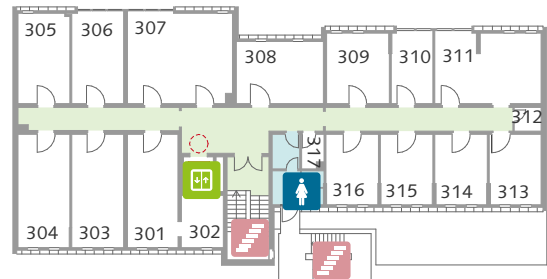

3. Obergeschoss