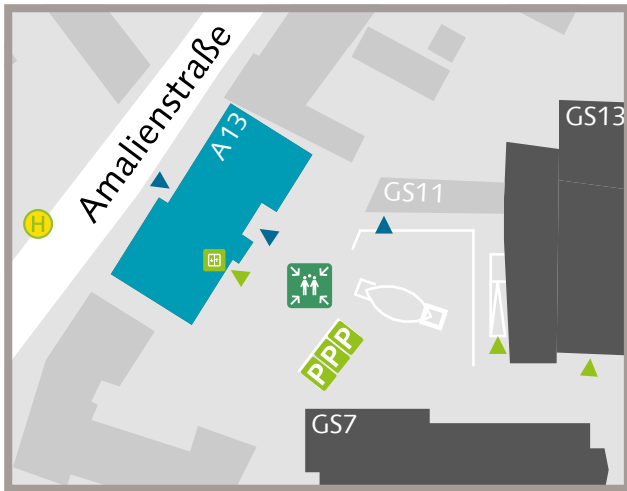

Amalienstraße 13

Amalienstraße 13, Westfassade

Zugang zum Gebäude	
Parkplätze in der Nähe	Ja
Nächste Bushaltestelle	Am Poseckschen Garten
Barrierefreier Zugang	Ja, über Geschwister-Scholl-Straße
Fahrstuhl, Lift	Ja
Sanitäreinrichtungen	
Damen	120, 319
Herren	K19, 010, 222
Barrierefreie Toilette	012
WC für alle Geschlechter	012
Wickelplatz	012
Sonstiges	
Notfall-Sammelstelle	Innenhof Amalienstraße