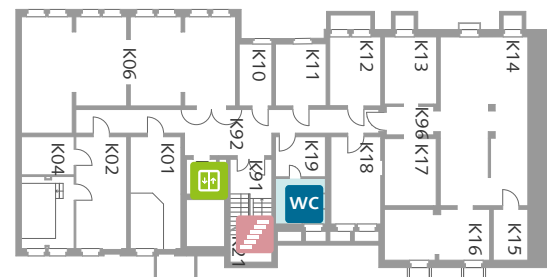

Amalienstraße 13

Amalienstraße 13, Westfassade

Zugang zum Gebäude	
Parkplätze in der Nähe	Ja
Nächste Bushaltestelle	Am Poseckschen Garten
Barrierefreier Zugang	Ja, über Geschwister-Scholl-Straße
Fahrstuhl, Lift	Ja
Sanitäreinrichtungen	
Damen	120, 319
Herren	K19, 010, 222
Barrierefreie Toilette	012
WC für alle Geschlechter	012
Wickelplatz	012
Sonstiges	
Notfall-Sammelstelle	Innenhof Amalienstraße

3. Obergeschoss

2. Obergeschoss

1. Obergeschoss

Kellergeschoss

Zugang zum Gebäude

Barrierefreier Parkplatz

Parkplatz

Zugang nicht barrierefrei

Zugang barrierefrei

Flure, die barrierefrei erreichbar sind

Aufzug

Treppenlift

Hubpodest

Treppen/Stufen

Bus-Haltestelle (ÖPNV)

Notfall-Sammelstelle