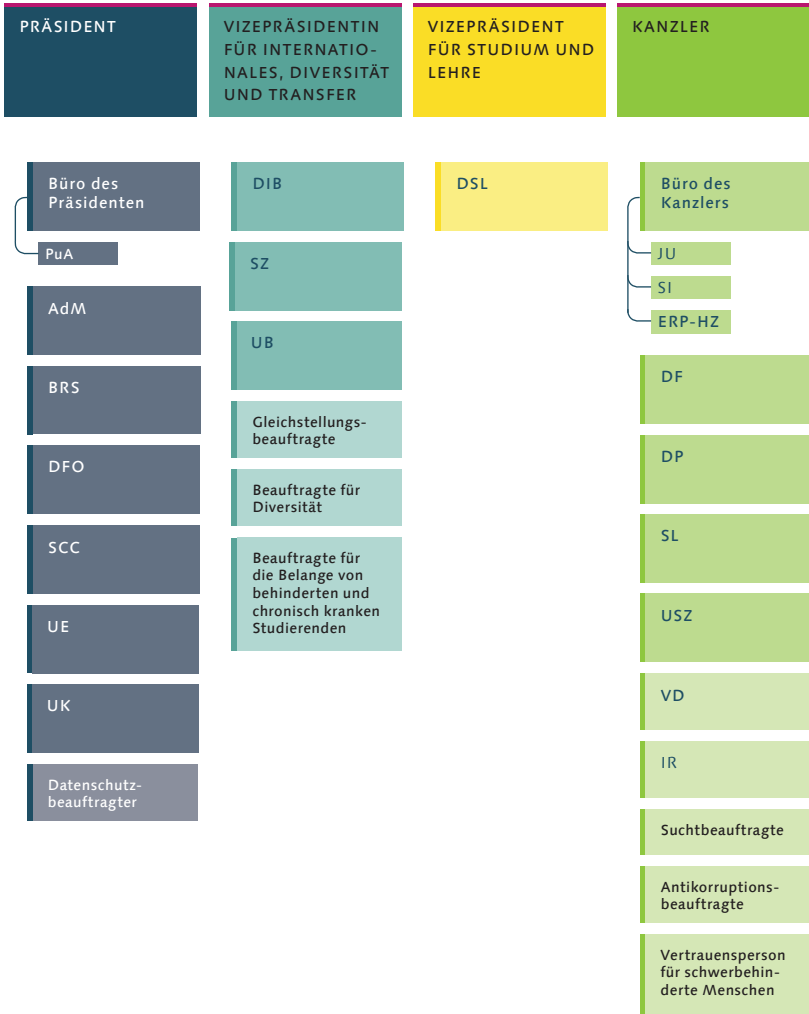

GESCHÄFTSBEREICHE DES PRÄSIDIUMS

- AdM Archiv der Moderne
- BRS Bauhaus Research School
- DF Dezernat Finanzen
- DFO Dezernat Forschung
- DIB Dezernat Internationale Beziehungen
- DP Dezernat Personal
- DSL Dezernat Studium und Lehre
- ERP-HZ Enterprise Resource Planing-Hochschulkompetenzzentrum
- IR Präsidiumsstabsstelle Innenrevision
- JU Justitiariat
- PuA Partner und Alumni
- SCC Servicezentrum für Computersysteme und -kommunikation
- SI Servicezentrum Sicherheitsmanagement
- SL Servicezentrum Liegenschaften
- SZ Sprachenzentrum
- UB Universitätsbibliothek
- UE Universitätsentwicklung
- UK Universitätskommunikation
- USZ Universitätssportzentrum
- VD Präsidiumsstabsstelle Verwaltungsdigitalisierung