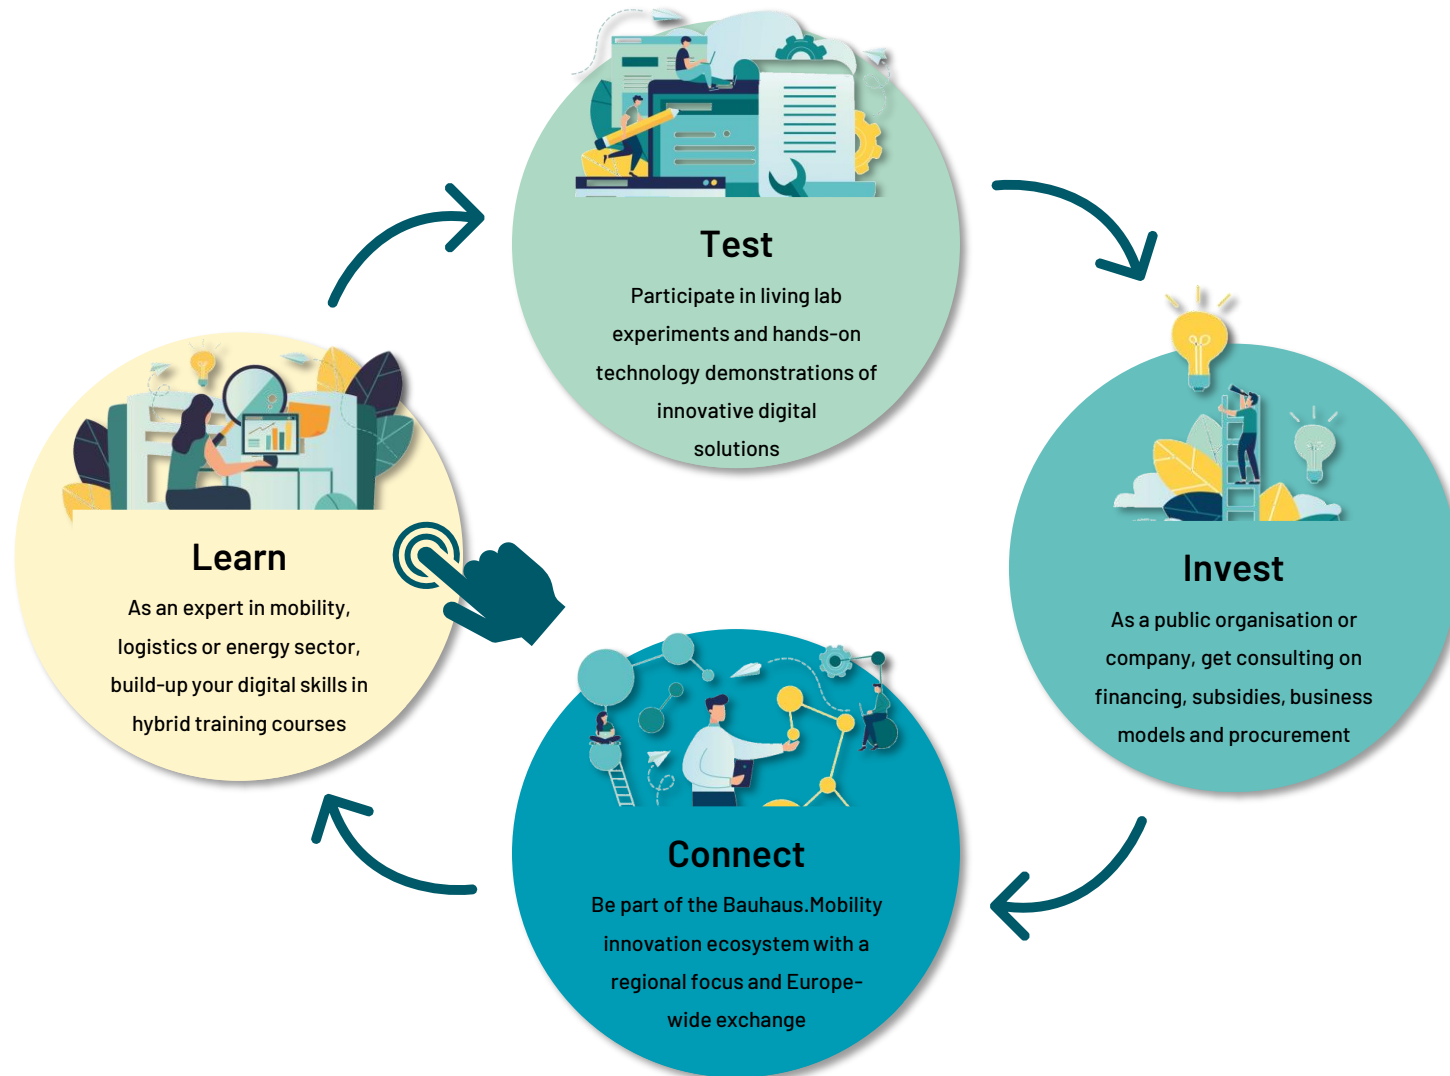

Konzept / Concept