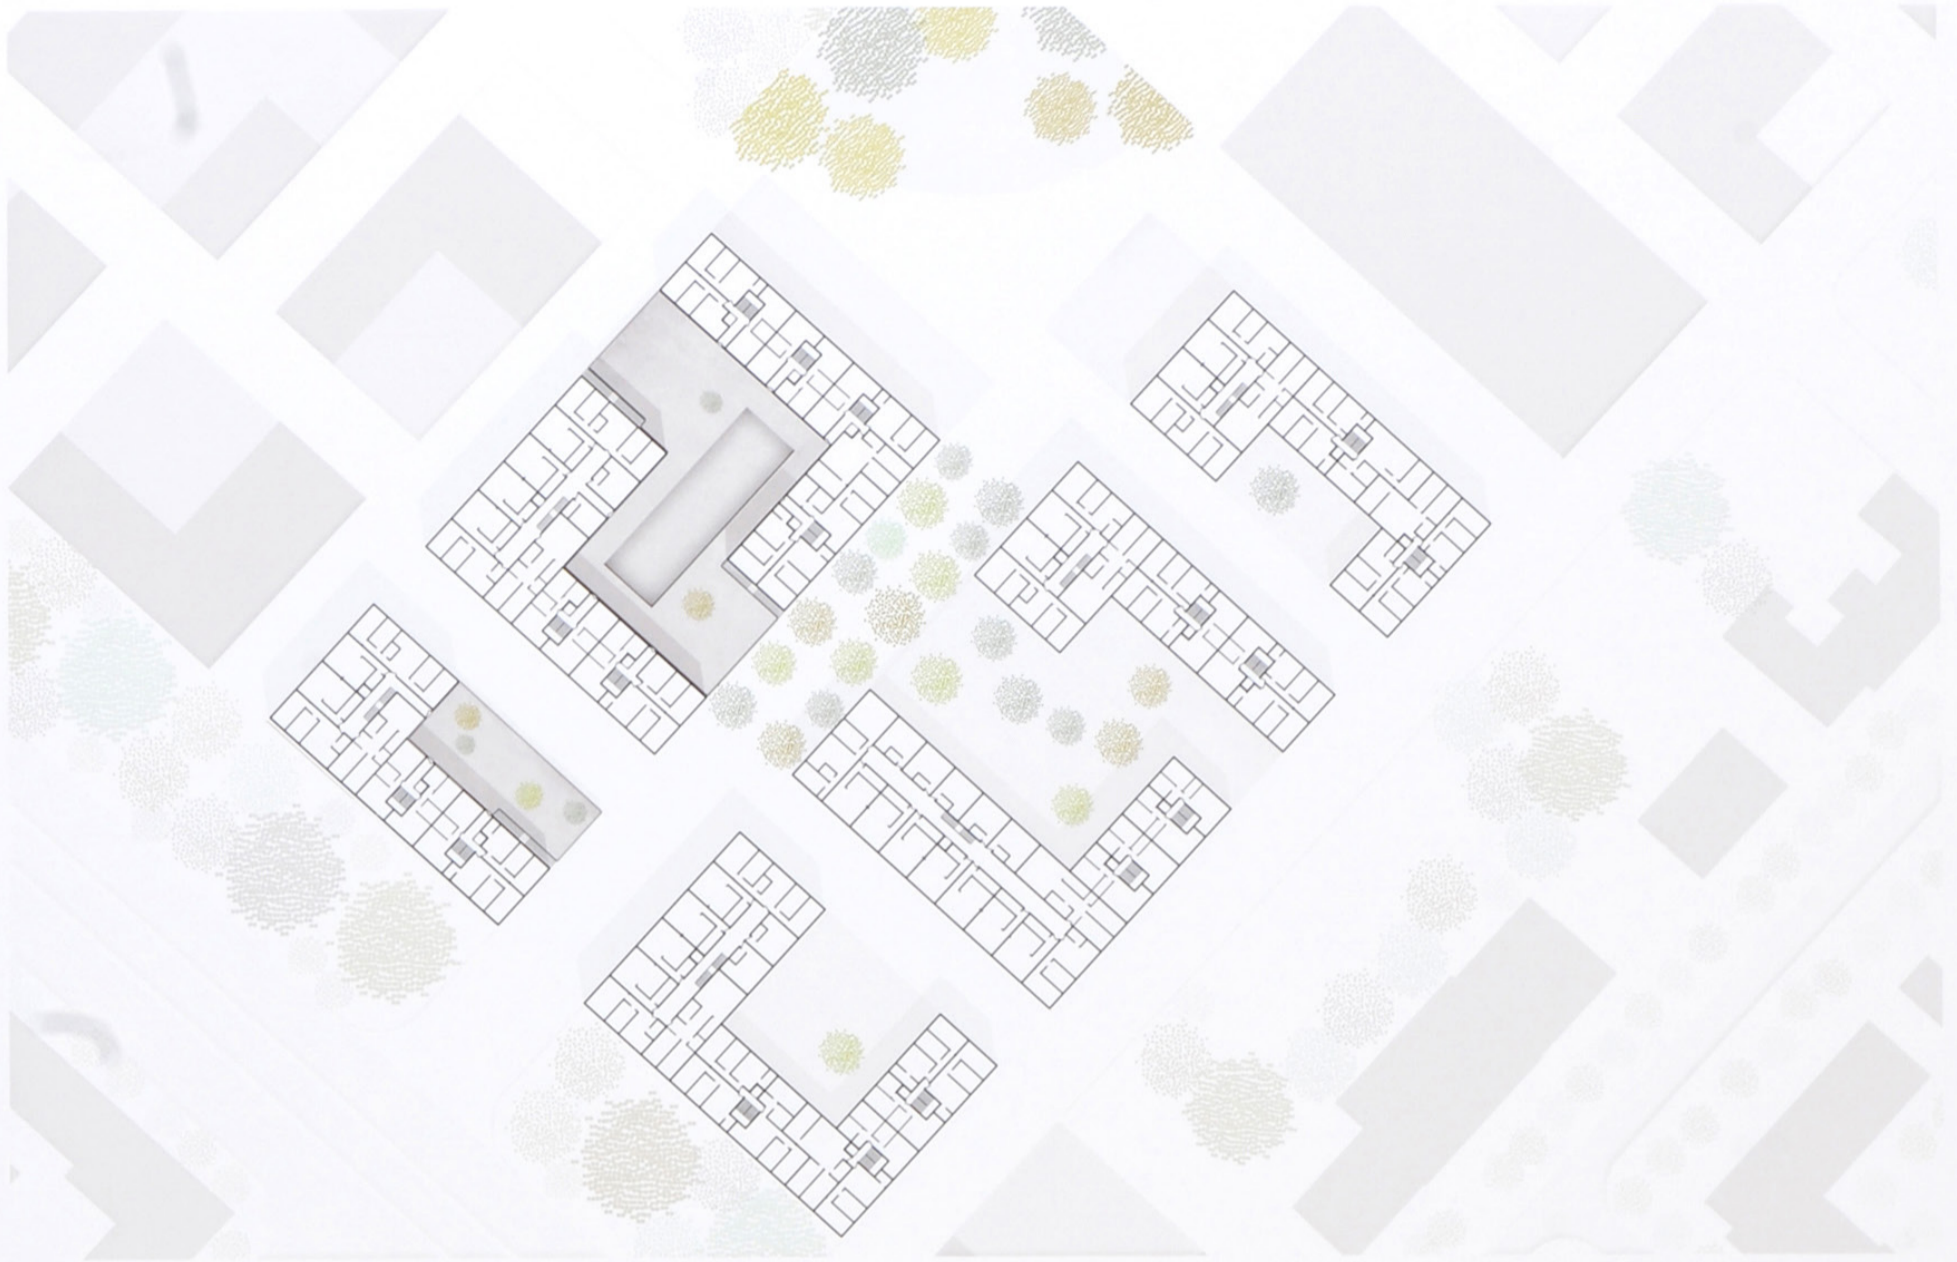

FELDER

M 1:5000

StadtFelder

München Quartier am Olympiapark
 Professur Entwerfen und StadtArchitektur
 Prof. Hilde Barz-Malfatti

Dipl.-Ing. Susanne Dieckmann, M. Arch Stefan Signer, M. Arch Holger Gladys

■ gemeinschaftlich
 ■ öffentlich

M 1:2000

StadtFelder

München Quartier am Olympiapark
Professur Entwerfen und StadtArchitektur
Prof. Hilde Barz-Mallatti

Dipl.-Ing. Susanne Dieckmann, M. Arch Stefan Signer, M. Arch Holger Gladys

M 1:500

M 1:500