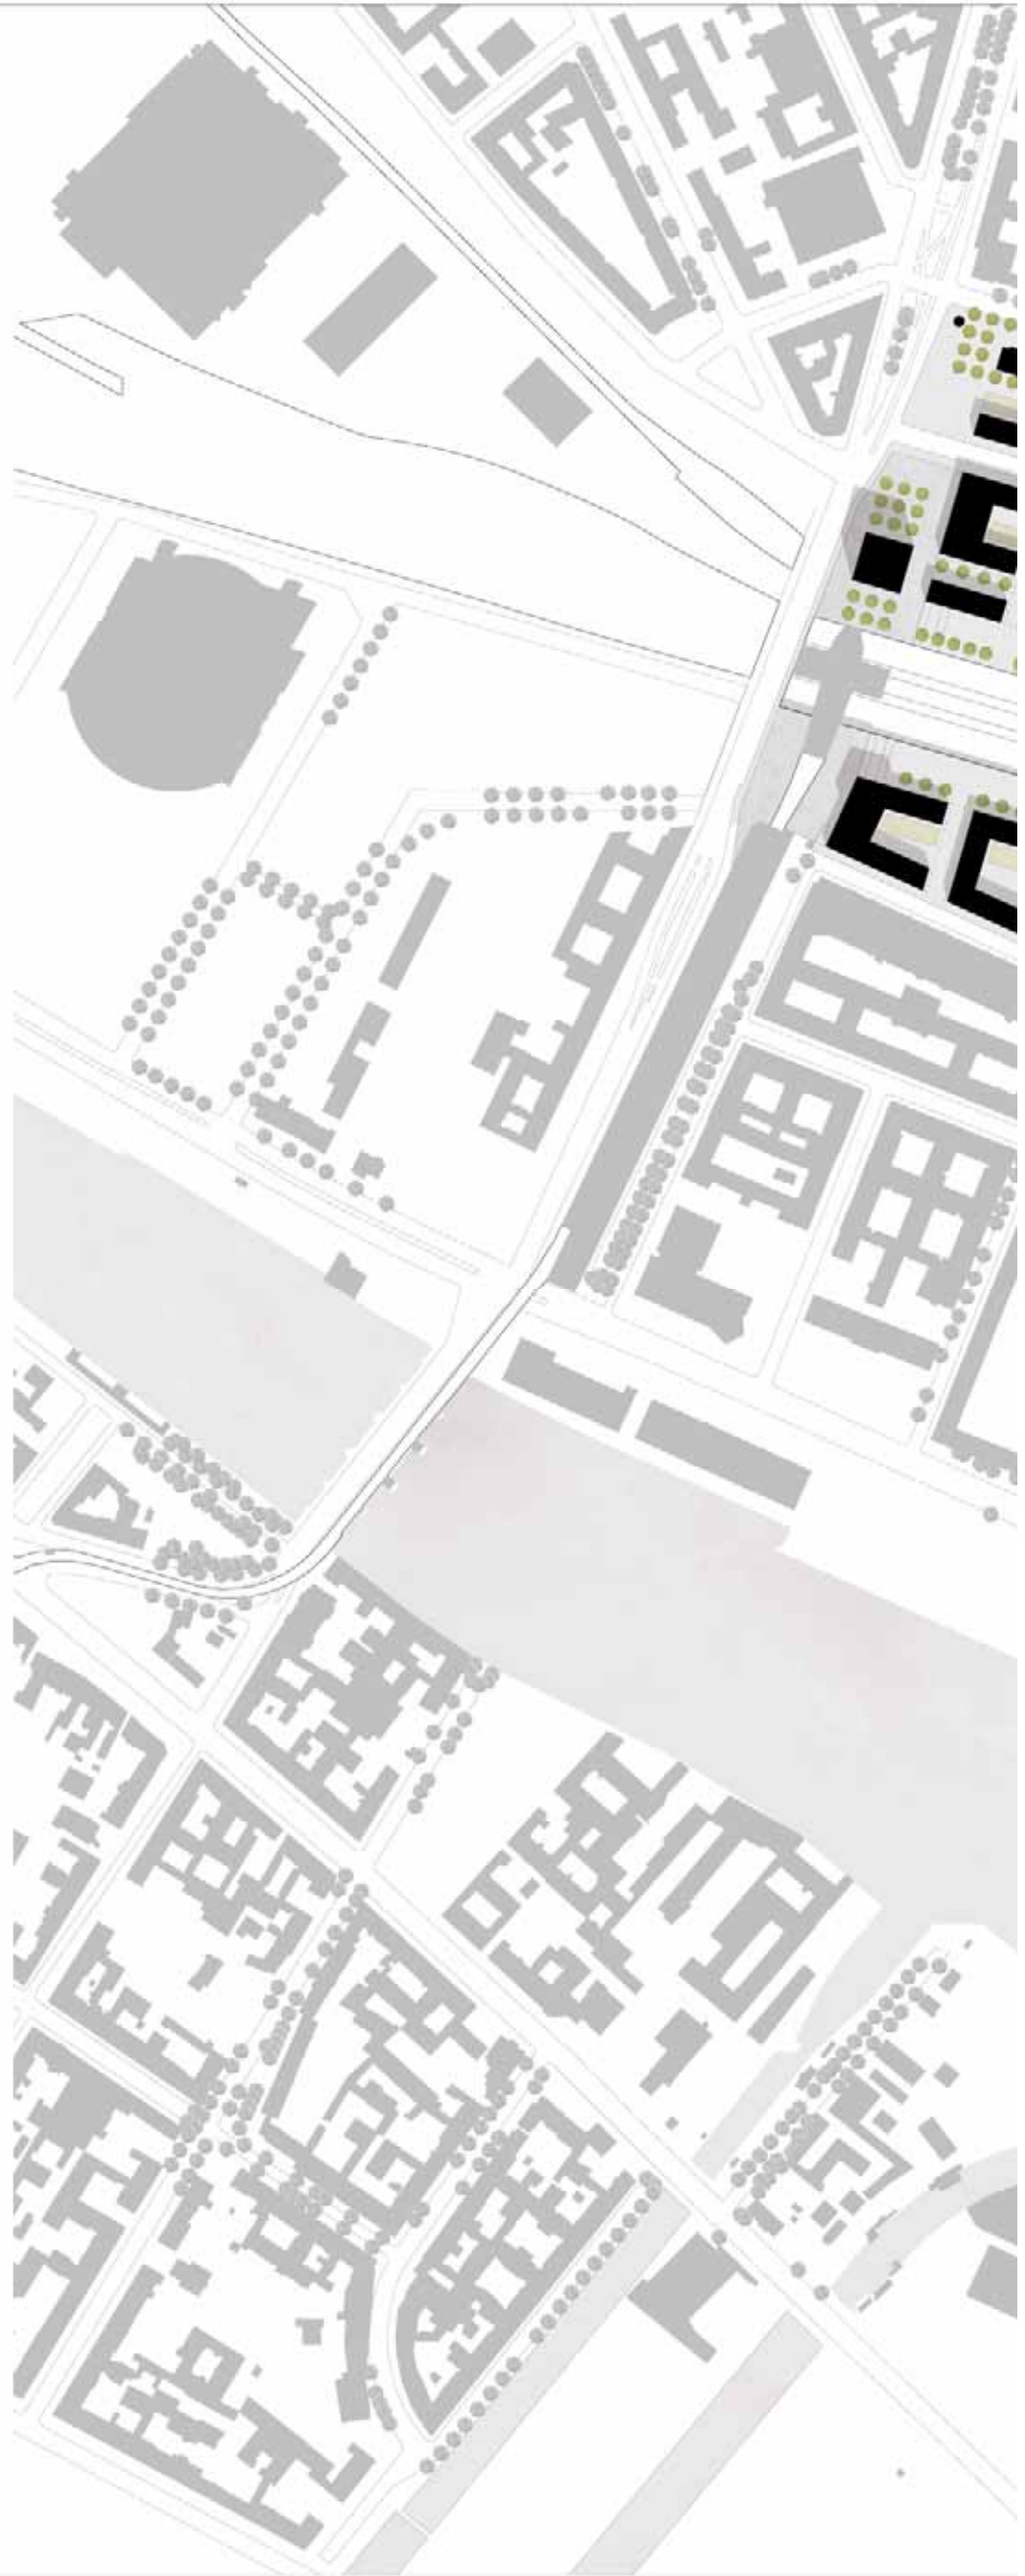

Luftbild

RICHTUNG.STADT

Berlin Ost Kreuz Kiez

Schwarzplan M 1:10000

Baufeldzonierung

Bauliche Dominanten

Verbindungsachsen

Ruhe- und Bewegungsräume

Promenade

Grundriss M 1:500

Quartierstraße

Typologie
Wohnen und Kleingewerbe

Typologie
Wohnen und Büro

Typologie
Freizeit- und Kultureinrichtungen

Querschnitt M 1:500