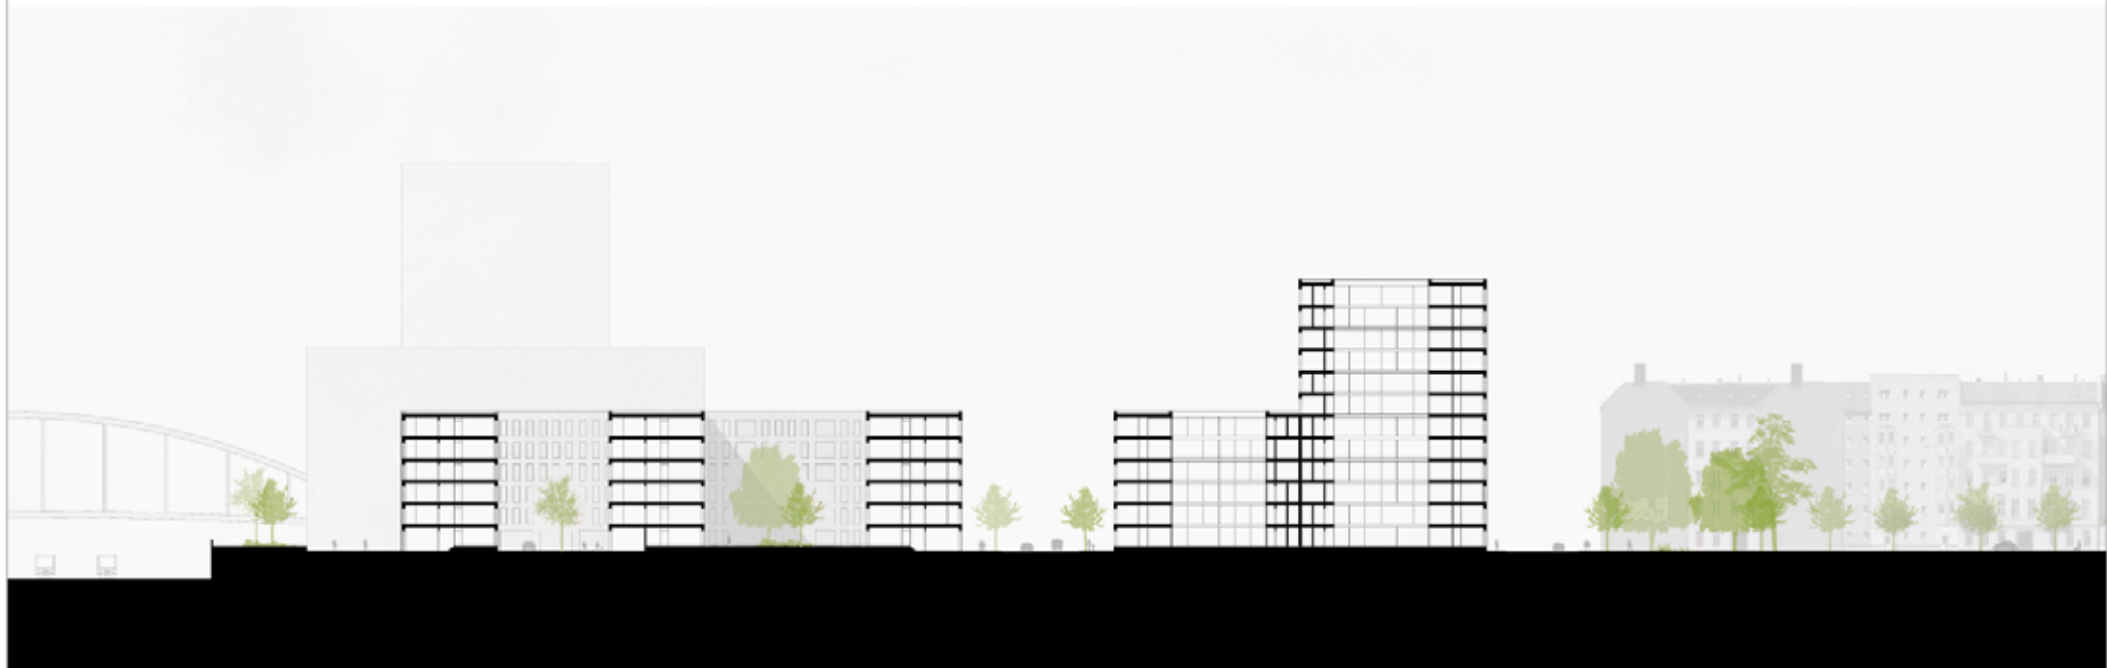

Querschnitt M 1:500