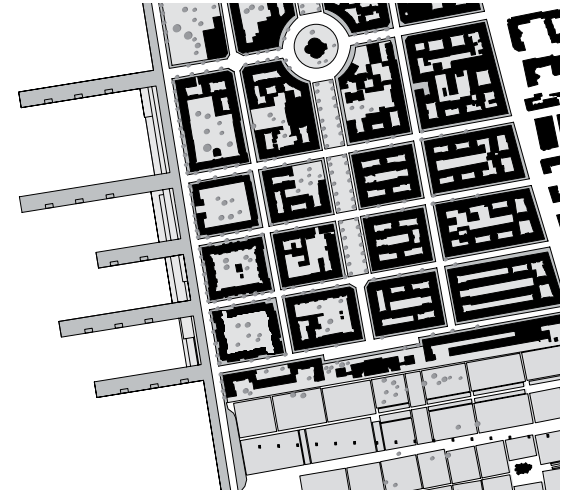

**BERLIN**  
Tempelhof  
Sommersemester 2009

**BERLIN | Tempelhof | Stadtlichtung | Magnago, Muecke, Thoma**

**BERLIN** | Tempelhof | Stadtlichtung | Magnago, Muecke, Thoma

BERLIN | Tempelhof | Der Wiesensee | Julius Werner, Alexander Koch

**BERLIN | Tempelhof | Der Wiesensee | Julius Werner, Alexander Koch**

**BERLIN | Tempelhof | Der Wiesensee | Julius Werner, Alexander Koch**

BERLIN | Tempelhof | Das Tempelhofer Netz | Mark Alexander Block, Martin Weber