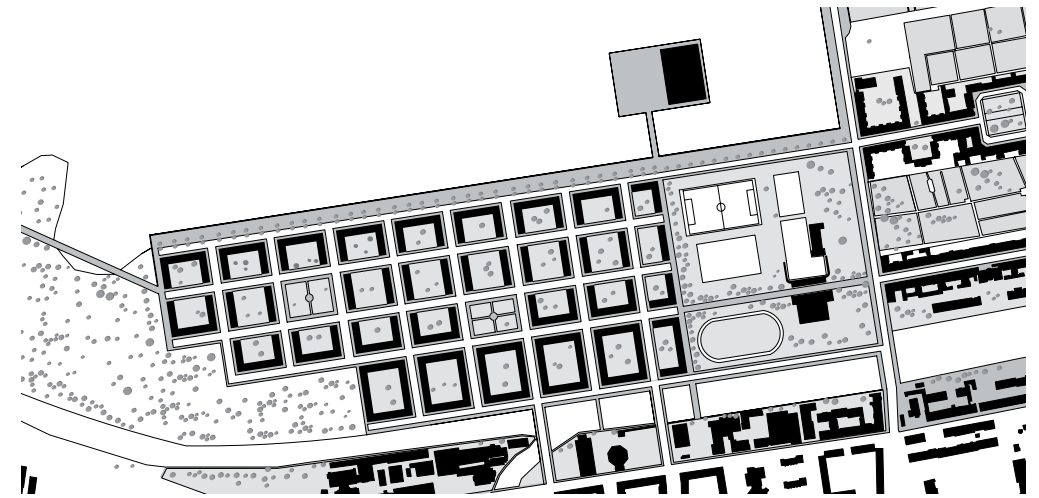

**BERLIN**  
Tempelhof  
Sommersemester 2009

**BERLIN | Tempelhof | Stadtlichtung | Magnago, Muecke, Thoma**

**BERLIN** | Tempelhof | Stadtlichtung | Magnago, Muecke, Thoma

BERLIN | Tempelhof | Der Wiesensee | Julius Werner, Alexander Koch

**BERLIN | Tempelhof | Der Wiesensee | Julius Werner, Alexander Koch**

**BERLIN | Tempelhof | Der Wiesensee | Julius Werner, Alexander Koch**

BERLIN | Tempelhof | Das Tempelhofer Netz | Mark Alexander Block, Martin Weber