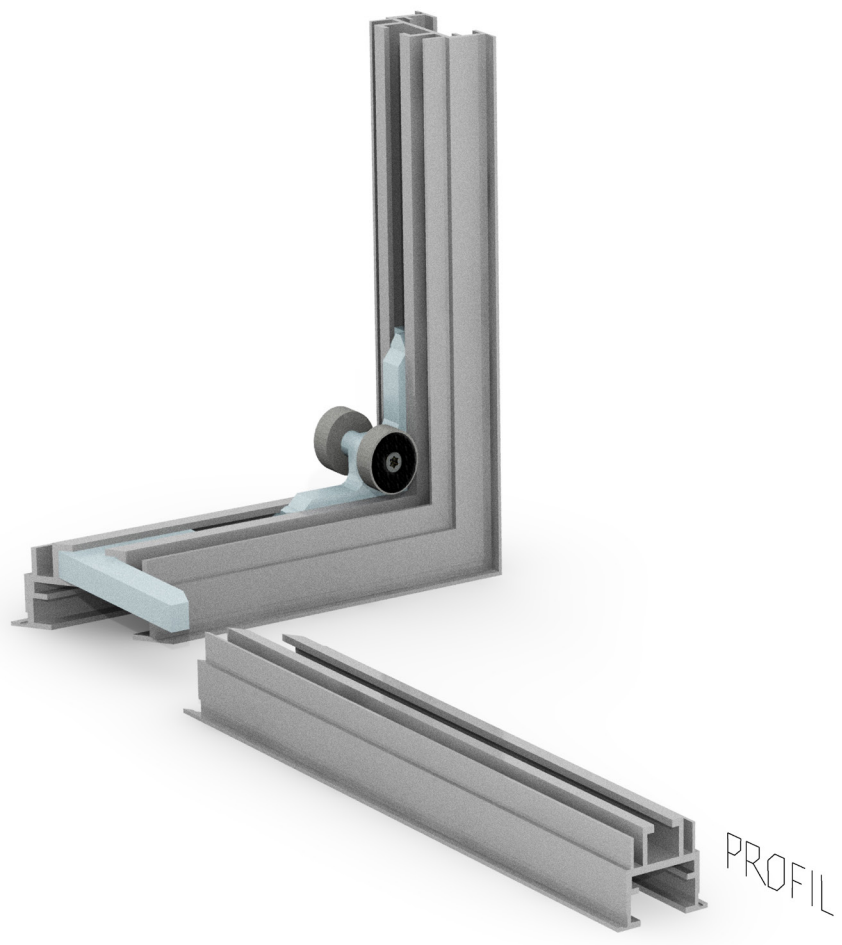

KUCHE HAUS AM HORN

PRÄSENTATION

WITHE CUBE 2009

LADENBAU

LADENBAU

SYSTEM 20/40 / Joachim Göpfert
Projektdesign: Bernd Rudolf + Helmut Hengst / SIGN
Ausführungen 1998-2022
Renderings: Tilman Rudolf