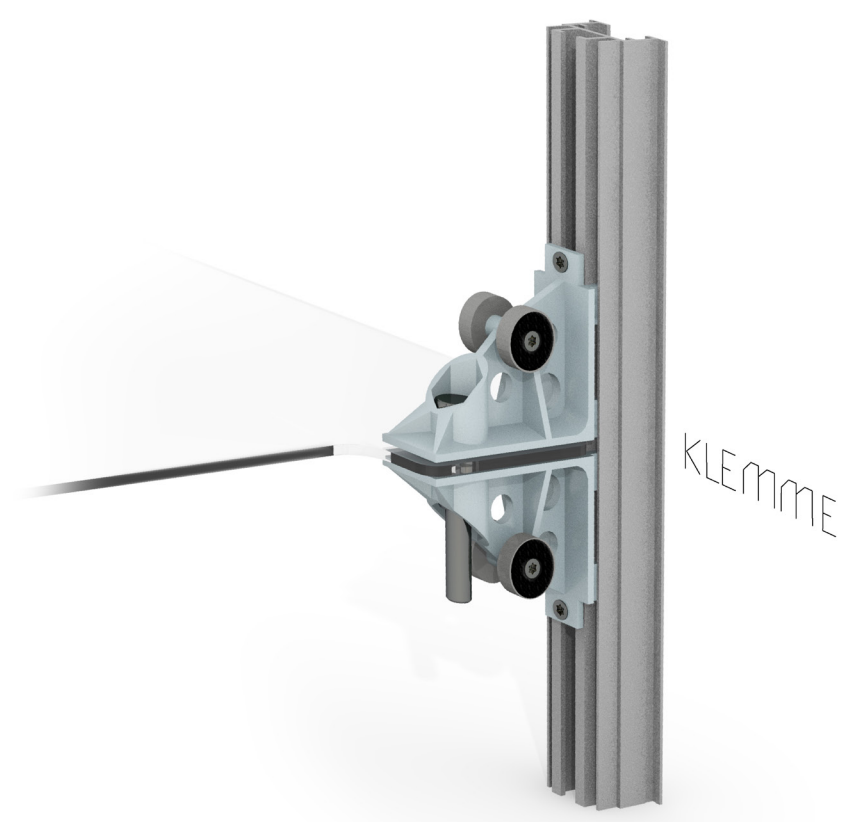

KUCHE HAUS AM HORN

PRÄSENTATION

WITHE CUBE 2009

LADENBAU

LADENBAU

SYSTEM 20/40 / Joachim Göpfert
Projektdesign: Bernd Rudolf + Helmut Hengst / SIGN
Ausführungen 1998-2022
Renderings: Tilman Rudolf