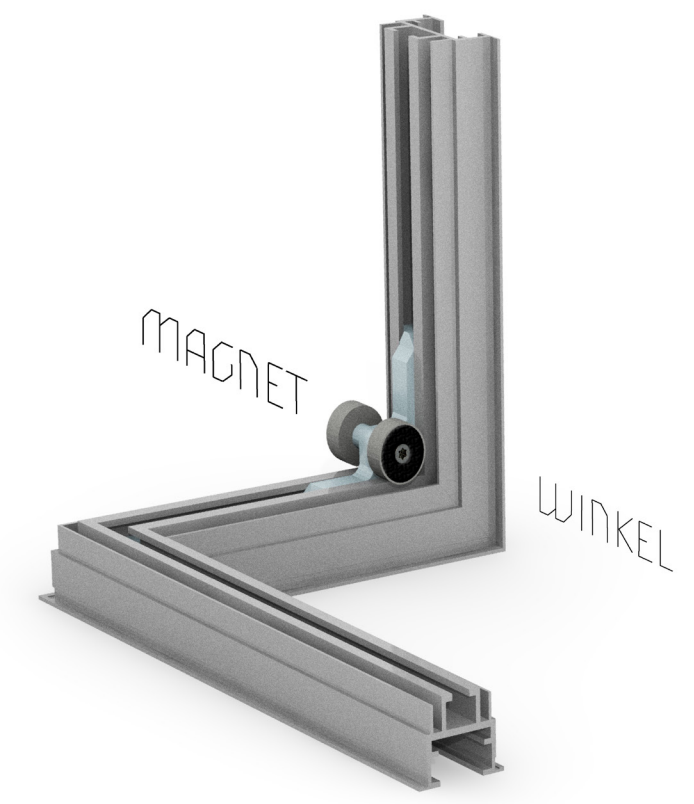

KUCHE HAUS AM HORN

PRÄSENTATION

WITHE CUBE 2009

LADENBAU

LADENBAU

SYSTEM 20/40 / Joachim Göpfert
Projektdesign: Bernd Rudolf + Helmut Hengst / SIGN
Ausführungen 1998-2022
Renderings: Tilman Rudolf