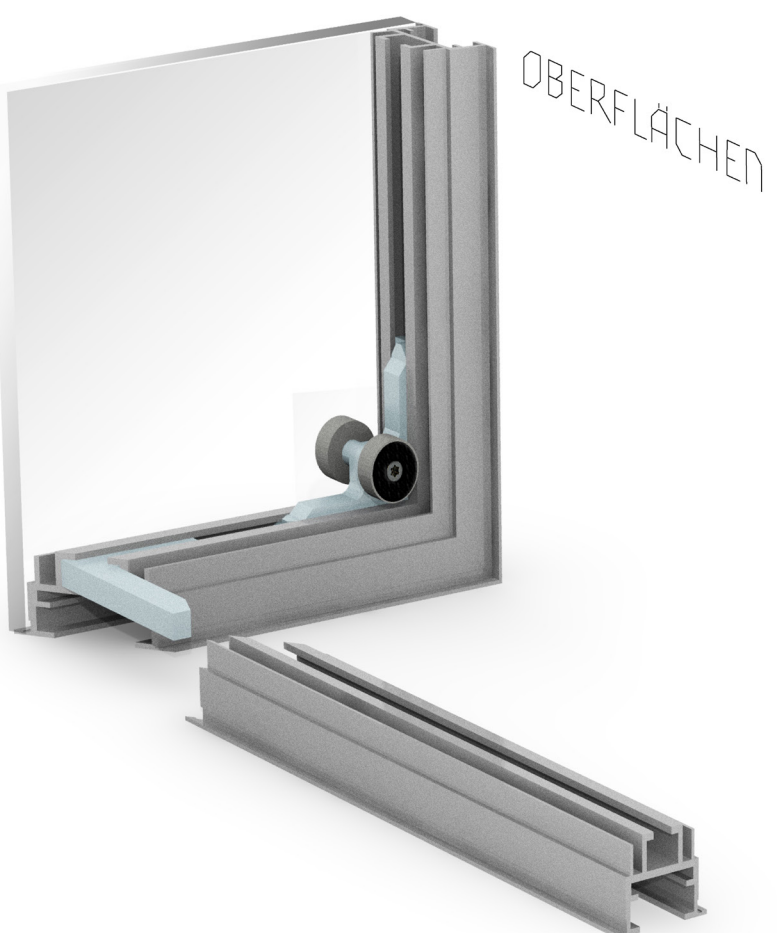

KUCHE HAUS AM HORN

PRÄSENTATION

WITHE CUBE 2009

LADENBAU

LADENBAU

SYSTEM 20/40 / Joachim Göpfert
Projektdesign: Bernd Rudolf + Helmut Hengst / SIGN
Ausführungen 1998-2022
Renderings: Tilman Rudolf