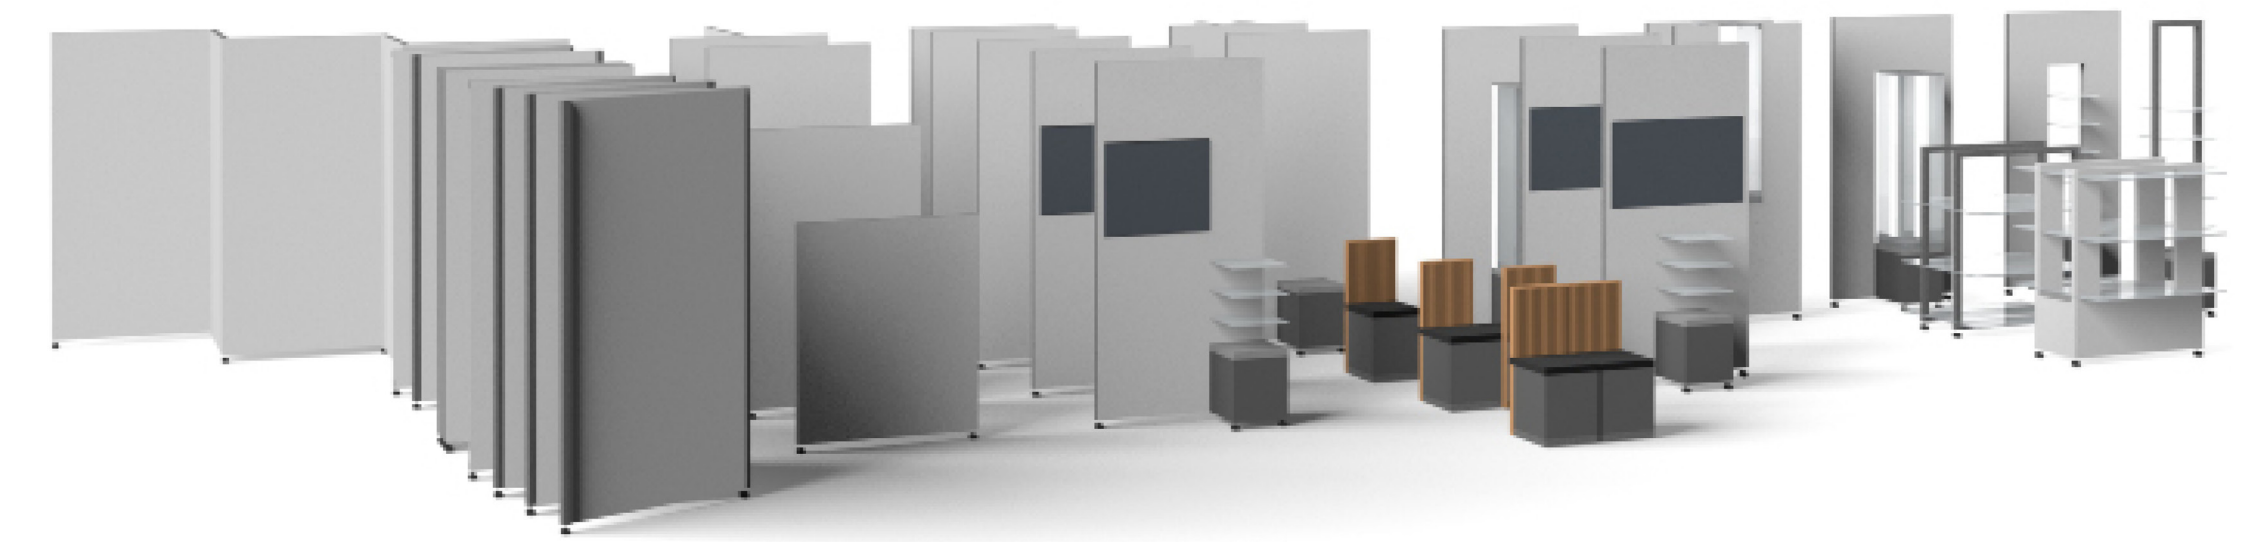

KUCHE HAUS AM HORN

PRÄSENTATION

WITHE CUBE 2009

LADENBAU

LADENBAU

SYSTEM 20/40 / Joachim Göpfert
Projektdesign: Bernd Rudolf + Helmut Hengst / SIGN
Ausführungen 1998-2022
Renderings: Tilman Rudolf