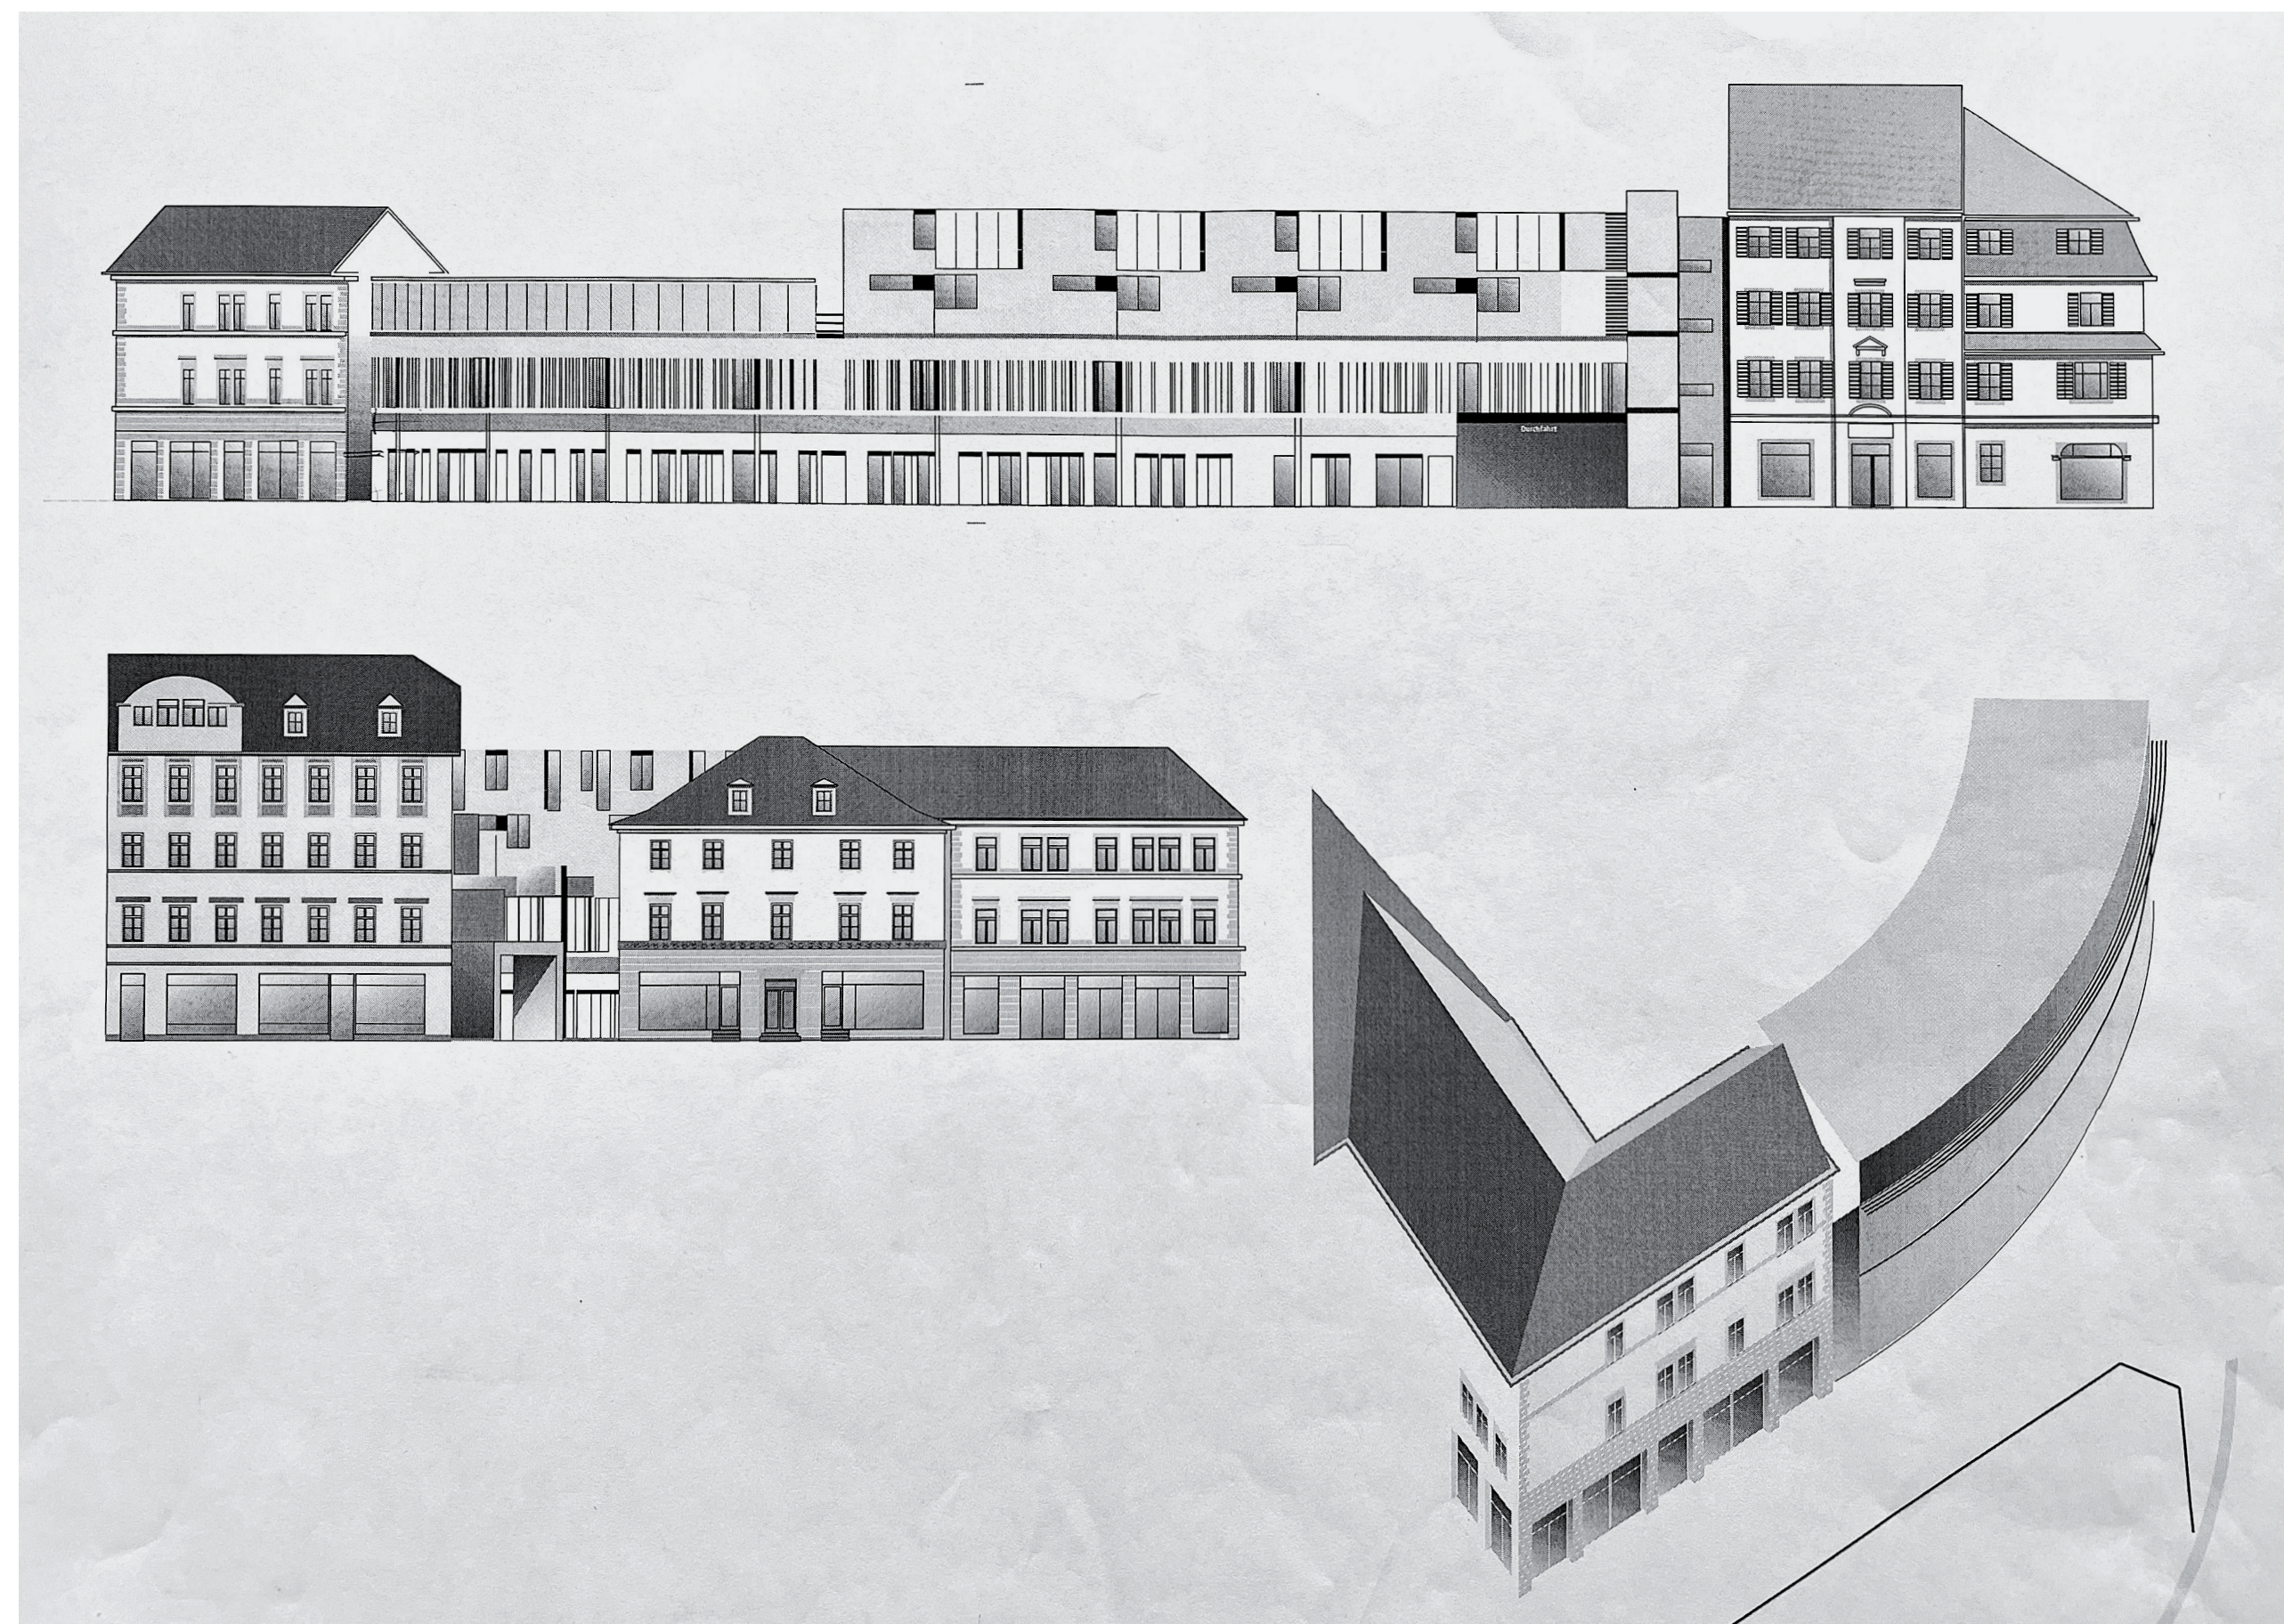

Werbung MAGNUS mit Schattenwurf nach Süden

Entwurfsskizzen Fasadentwicklung

heutige Ansichten

Dachlandschaft mit 4 Penthäusern

FASSADE MAGNUS-KAUFHAUS WEIMAR 1996  
 Vorentwurf: Bernd Rudolf / Klaus Nerlich  
 Auftraggeber: Hartmann und Helm, Architekturbüro Weimar  
 Bauherr: GbR Fielmann & Meis, Münster