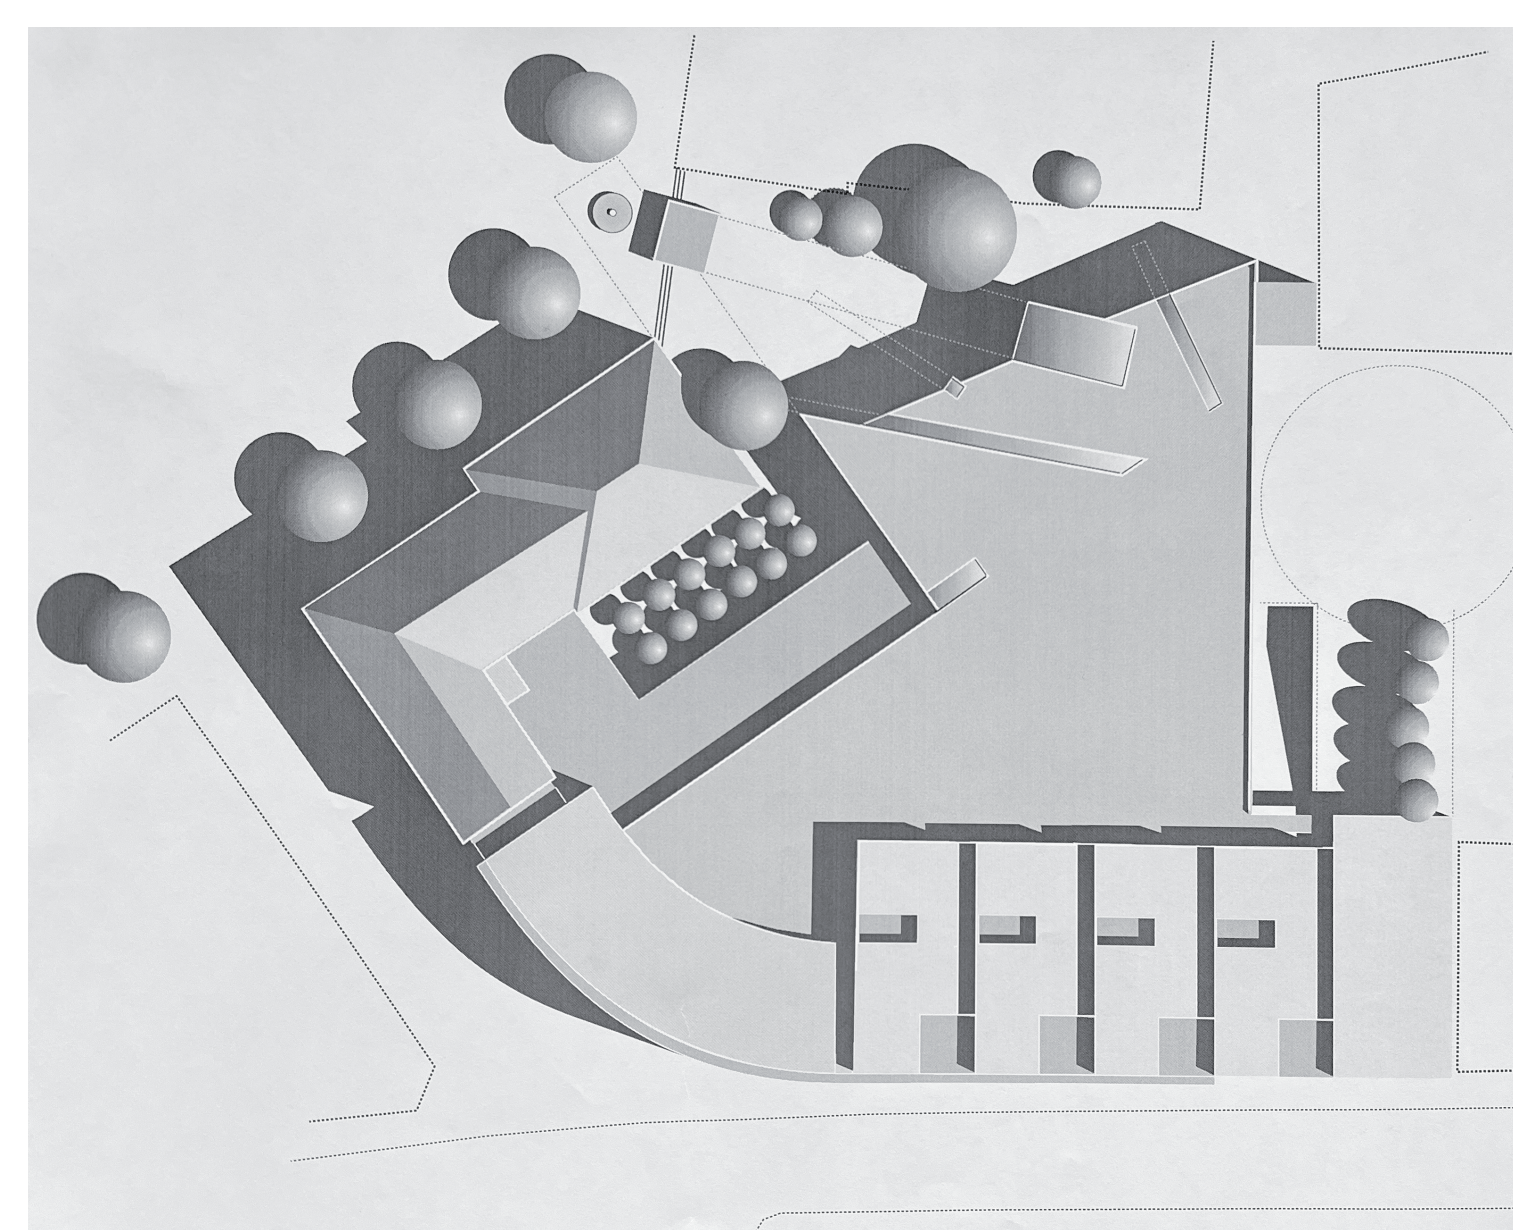

Werbung MAGNUS mit Schattenwurf nach Süden

Entwurfsskizzen Fasadentwicklung

heutige Ansichten

Dachlandschaft mit 4 Penthäusern

FASSADE MAGNUS-KAUFHAUS WEIMAR 1996  
 Vorentwurf: Bernd Rudolf / Klaus Nerlich  
 Auftraggeber: Hartmann und Helm, Architekturbüro Weimar  
 Bauherr: GbR Fielmann & Meis, Münster