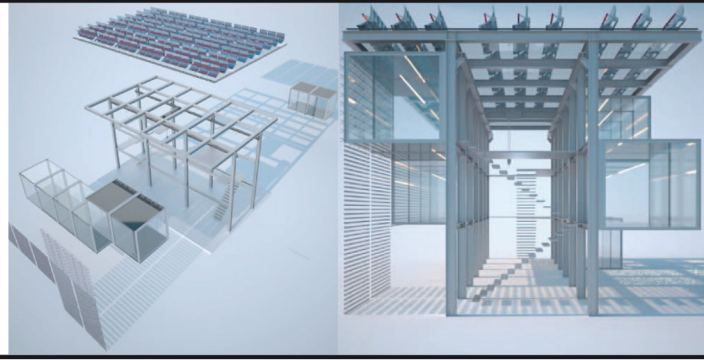

Vom Bauhaus ging ein bedeutender Impuls für die akademische Kultur der Moderne aus, dessen Resonanz heute weltweit spürbar ist. Die Werkstattarbeit wurde ein wichtiger Baustein in der Ausbildung von Gestalter*innen an allen Hochschultypen.

STUDENTISCHER STEGREIF ENTWURF

Wieviel Bauhaus ist in an deiner Hochschule heute noch spürbar und wie könnte sich dieser Anspruch in einer modularen Micro-Architektur ausdrücken, die als kommunikative Denkzelle an den Ursprungsort des Bauhaus nach Weimar zurückgesendet werden kann, um dort exemplarisch ein interdisziplinäres Zukunftslabor zu etablieren?

INTERNATIONAL SPACE STATION-BAUHAUS

MAX. 1 POSTER 840 x 297 MM

| |
|----------------------|
| MODELLFOTO / MONTAGE |
| SCHNITT 1:25 |
| GRUNDRISS 1:25 |
| AXO / PERSPEKTIVE |

Aus den eingereichten Feedback-Modulen soll eine INTERNATIONALE RAUMSTATION entstehen, die das Bauhaus von heute in aktuellen Diskursen repräsentiert und auf dem Campus in Weimar als Knoten im universitären Netz realisiert wird. Die Module docken an ein bestehendes Stahlskelett an und werden mit einer wetterresistenten (raum- und funktionshaltigen) Fassade ausgestattet.