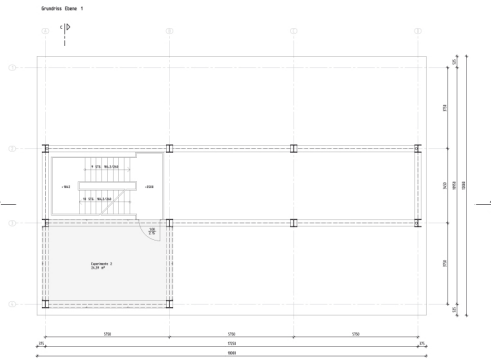

INTERNATIONAL SPACE STATION-BAUHAUS

MAX. 1 POSTER 840 x 297 MM

| |
|----------------------|
| MODELLFOTO / MONTAGE |
| SCHNITT 1:25 |
| GRUNDRISS 1:25 |
| AXO / PERSPEKTIVE |

Aus den eingereichten Feedback-Modulen soll eine INTERNATIONALE RAUMSTATION entstehen, die das Bauhaus von heute in aktuellen Diskursen repräsentiert und auf dem Campus in Weimar als Knoten im universitären Netz realisiert wird. Die Module docken an ein bestehendes Stahlskelett an und werden mit einer wetterresistenten (raum- und funktionshaltigen) Fassade ausgestattet.