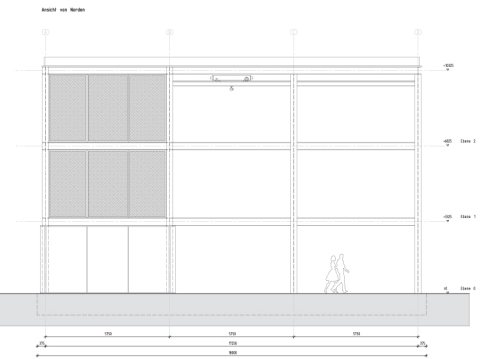

STUDENTISCHER STEGREIF ENTWURF

Wieviel Bauhaus ist in an deiner Hochschule heute noch spürbar und wie könnte sich dieser Anspruch in einer modularen Micro-Architektur ausdrücken, die als kommunikative Denkzelle an den Ursprungsort des Bauhaus nach Weimar zurückgesendet werden kann, um dort exemplarisch ein interdisziplinäres Zukunftslabor zu etablieren?

INTERNATIONAL SPACE STATION-BAUHAUS

MAX. 1 POSTER 840 x 297 MM

| |
|----------------------|
| MODELLFOTO / MONTAGE |
| SCHNITT 1:25 |
| GRUNDRISS 1:25 |
| AXO / PERSPEKTIVE |

Aus den eingereichten Feedback-Modulen soll eine INTERNATIONALE RAUMSTATION entstehen, die das Bauhaus von heute in aktuellen Diskursen repräsentiert und auf dem Campus in Weimar als Knoten im universitären Netz realisiert wird. Die Module docken an ein bestehendes Stahlskelett an und werden mit einer wetterresistenten (raum- und funktionshaltigen) Fassade ausgestattet.