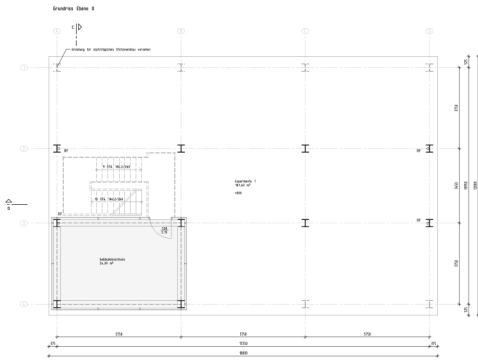

INTERNATIONAL SPACE STATION-BAUHAUS

MAX. 1 POSTER 840 x 297 MM

| |
|----------------------|
| MODELLFOTO / MONTAGE |
| SCHNITT 1:25 |
| GRUNDRISS 1:25 |
| AXO / PERSPEKTIVE |

Aus den eingereichten Feedback-Modulen soll eine INTERNATIONALE RAUMSTATION entstehen, die das Bauhaus von heute in aktuellen Diskursen repräsentiert und auf dem Campus in Weimar als Knoten im universitären Netz realisiert wird. Die Module docken an ein bestehendes Stahlskelett an und werden mit einer wetterresistenten (raum- und funktionshaltigen) Fassade ausgestattet.