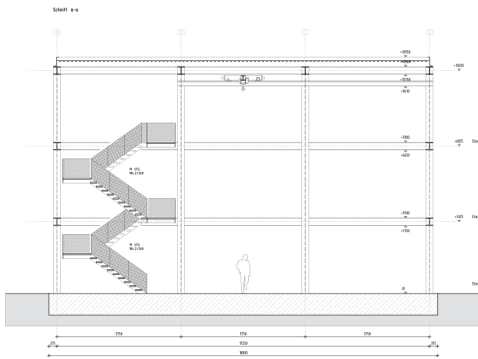

INTERNATIONAL SPACE STATION-BAUHAUS

MAX. 1 POSTER 840 x 297 MM

| |
|----------------------|
| MODELLFOTO / MONTAGE |
| SCHNITT 1:25 |
| GRUNDRISS 1:25 |
| AXO / PERSPEKTIVE |

Aus den eingereichten Feedback-Modulen soll eine INTERNATIONALE RAUMSTATION entstehen, die das Bauhaus von heute in aktuellen Diskursen repräsentiert und auf dem Campus in Weimar als Knoten im universitären Netz realisiert wird. Die Module docken an ein bestehendes Stahlskelett an und werden mit einer wetterresistenten (raum- und funktionshaltigen) Fassade ausgestattet.