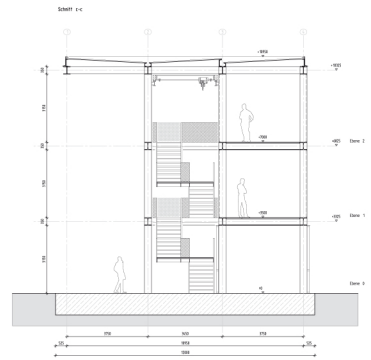

INTERNATIONAL SPACE STATION-BAUHAUS

MAX. 1 POSTER 840 x 297 MM

| |
|----------------------|
| MODELLFOTO / MONTAGE |
| SCHNITT 1:25 |
| GRUNDRISS 1:25 |
| AXO / PERSPEKTIVE |

Aus den eingereichten Feedback-Modulen soll eine INTERNATIONALE RAUMSTATION entstehen, die das Bauhaus von heute in aktuellen Diskursen repräsentiert und auf dem Campus in Weimar als Knoten im universitären Netz realisiert wird. Die Module docken an ein bestehendes Stahlskelett an und werden mit einer wetterresistenten (raum- und funktionshaltigen) Fassade ausgestattet.