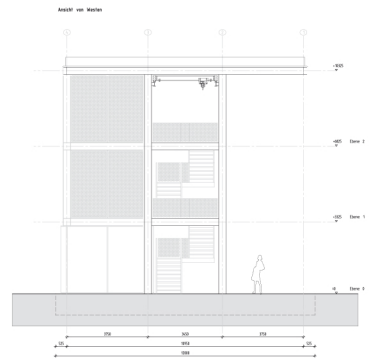

STUDENTISCHER STEGREIF ENTWURF

Wieviel Bauhaus ist in an deiner Hochschule heute noch spürbar und wie könnte sich dieser Anspruch in einer modularen Micro-Architektur ausdrücken, die als kommunikative Denkzelle an den Ursprungsort des Bauhaus nach Weimar zurückgesendet werden kann, um dort exemplarisch ein interdisziplinäres Zukunftslabor zu etablieren?

INTERNATIONAL SPACE STATION-BAUHAUS

MAX. 1 POSTER 840 x 297 MM

| |
|----------------------|
| MODELLFOTO / MONTAGE |
| SCHNITT 1:25 |
| GRUNDRISS 1:25 |
| AXO / PERSPEKTIVE |

Aus den eingereichten Feedback-Modulen soll eine INTERNATIONALE RAUMSTATION entstehen, die das Bauhaus von heute in aktuellen Diskursen repräsentiert und auf dem Campus in Weimar als Knoten im universitären Netz realisiert wird. Die Module docken an ein bestehendes Stahlskelett an und werden mit einer wetterresistenten (raum- und funktionshaltigen) Fassade ausgestattet.