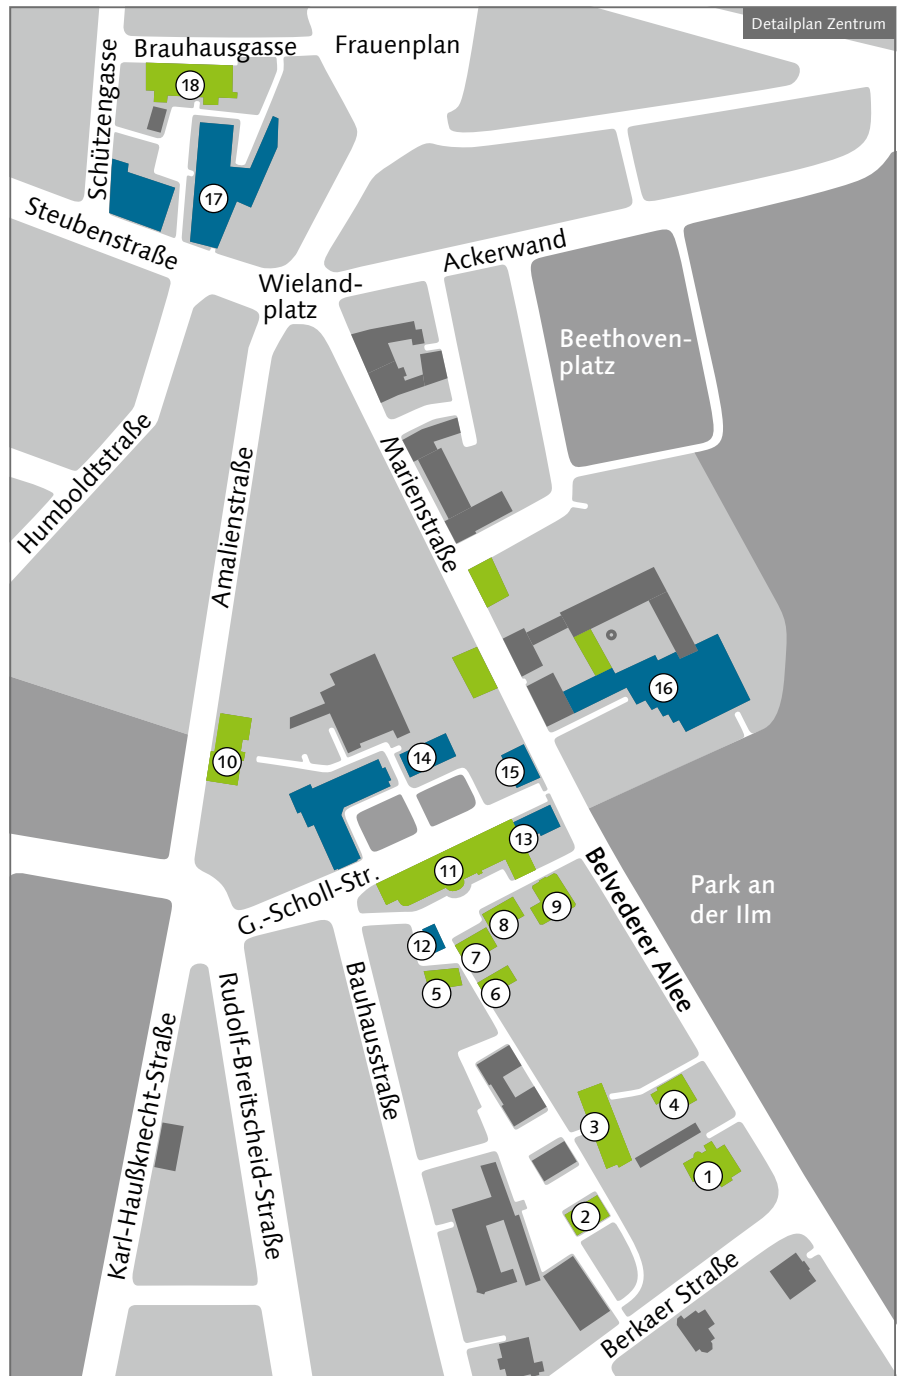

Lageplan der Bauhaus-Universität Weimar

Fakultät Architektur und Urbanistik

- 1 Institut für Europäische Urbanistik (IfEU), Professuren: Entwerfen und StadtArchitektur, Stadtplanung, Landschaftsarchitektur und -planung, Raumplanung und Raumforschung, European Cities and Urban Heritage
Belvederer Allee 5
- 2 Experimentalbau Holzbeton («green:house»), studentische Arbeitsräume, bauhaus.institut für experimentelle architektur (ifex), IBA Werkstatt Weimar
Bauhausstraße 9 c
- 3 Archiv der Moderne, Lehrgebäude, Studentische Arbeitsräume
Bauhausstraße 7 b
- 4 Professuren: Baumanagement und Bauwirtschaft, Sozialwissenschaftliche Stadtforschung
Belvederer Allee 4
- 5 Professuren: Entwerfen und Städtebau, Kulturgeschichte der Moderne, Theorie und Geschichte der modernen Architektur, Plastikatelier, Graduiertenforschungszentrum
Geschwister-Scholl-Straße 6 («Prellerhaus»)
- 6 Forschungsbau Stahl («x.stahl»)
Belvederer Allee 1 c
- 7 Studentische Arbeitsräume, Modellwerkstätten
Belvederer Allee 1 b (Kubus)
- 8 Medienpool («Blauer Pool»), Professur: Entwerfen und Tragwerkskonstruktion, Studentische Arbeitsräume
Belvederer Allee 1 a (Kubus)
- 9 Professuren: Computational Architecture, Entwerfen und Baukonstruktion, Entwerfen und Wohnungsbau, Informatik in der Architektur, Konstruktives Entwerfen und Tragwerkslehre
Belvederer Allee 1

- 10 Digitales Bildlabor, Fotelabor und Fotostudio der Experimentellen Werkstätten Architektur (EWA)
Amalienstraße 13
- 11 Bauhaus-Institut für Geschichte und Theorie der Architektur und Planung, Dekanat Architektur und Urbanistik, Seminarräume, Professuren:
Architekturtheorie, Bauformenlehre, Darstellungsmethodik, Denkmalpflege und Baugeschichte, Entwerfen und komplexe Gebäudelehre, Entwerfen und Raumgestaltung, Grundlagen des Entwerfens
Geschwister-Scholl-Straße 8 (Hauptgebäude) *