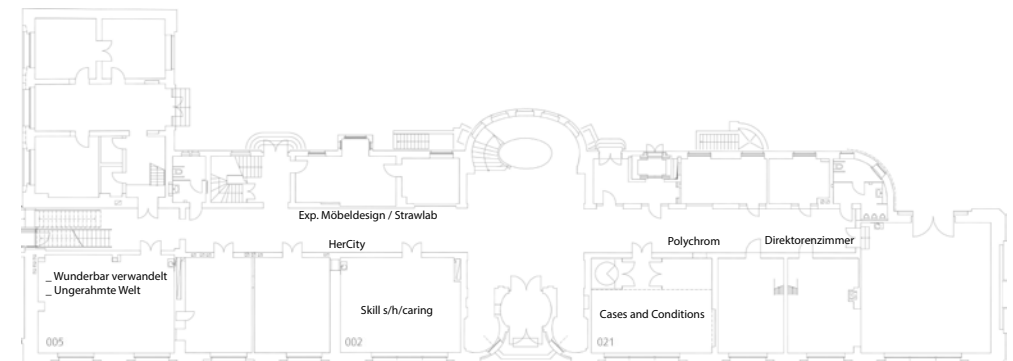

KUBUS 1A

Schieferpfade

Professur Entwerfen und Baukonstruktion
1.OG
Architektur, M.Sc.

Spurensuche

Professur Entwerfen und Baukonstruktion
1.OG
Architektur, B.Sc.

Naschmarkt-Generator

Juniorprofessur Konstruktives Entwerfen und Erproben
2. OG
Architektur, B.Sc.

Böttchergasse

Entwerfen und Wohnungsbau
3. OG
Architektur, B.Sc.

FREIFLÄCHE

Cube of Curiosity

Professuren Darstellungsmethodik im Entwerfen, Bauformenlehre, Computational Architecture
Freifläche zwischen Hauptgebäude und Kuben
MediaArchitecture, M.Sc.

KUBUS 1B

IN A PARALLEL REALITY – What if you have designed the „Mensa am Park“

Professur Informatik in der Architektur
EG
Architektur, M.Sc., MediaArchitecture, M.Sc.

Deutsches Institut für Fotografie Berlin

Professur Entwerfen und komplexe Gebäudelehre
3. OG
Architektur, M.Sc.

Humboldthafen Berlin

Professur Entwerfen und komplexe Gebäudelehre
3. OG
Architektur, B.Sc.

WINTERSEMESTERSCHAU DER FAKULTÄT ARCHITEKTUR UND URBANISTIK »GO4SPRING«

HAUPTGEBÄUDE, ERDGESCHOSS

Wunderbar verwandelt

Professur Grundlagen des Entwerfens
Hauptgebäude, Raum 005
Architektur, M.Sc.

Ungerahmte Welt

Professur Grundlagen des Entwerfens
Hauptgebäude, Raum 005
Architektur, B.Sc.

Skill s/h/caring

Professur Darstellungsmethodik im Entwerfen
Hauptgebäude, Raum 002
MediaArchitecture, M.Sc., Architektur, M.Sc.

Cases and Conditions

Professur Darstellungsmethodik im Entwerfen
Hauptgebäude, Raum 021
MediaArchitecture, M.Sc.

Experimentelles Möbeldesign auf Metallbasis

Professur Konstruktives Entwerfen und Tragwerkslehre
Hauptgebäude, Flur
Architektur, B.Sc. & M. Sc., Informatik, M.Sc., Medienmanagement M.Sc., MediaArchitecture
M.Sc., Urbanistik, M.Sc.

StrawLab