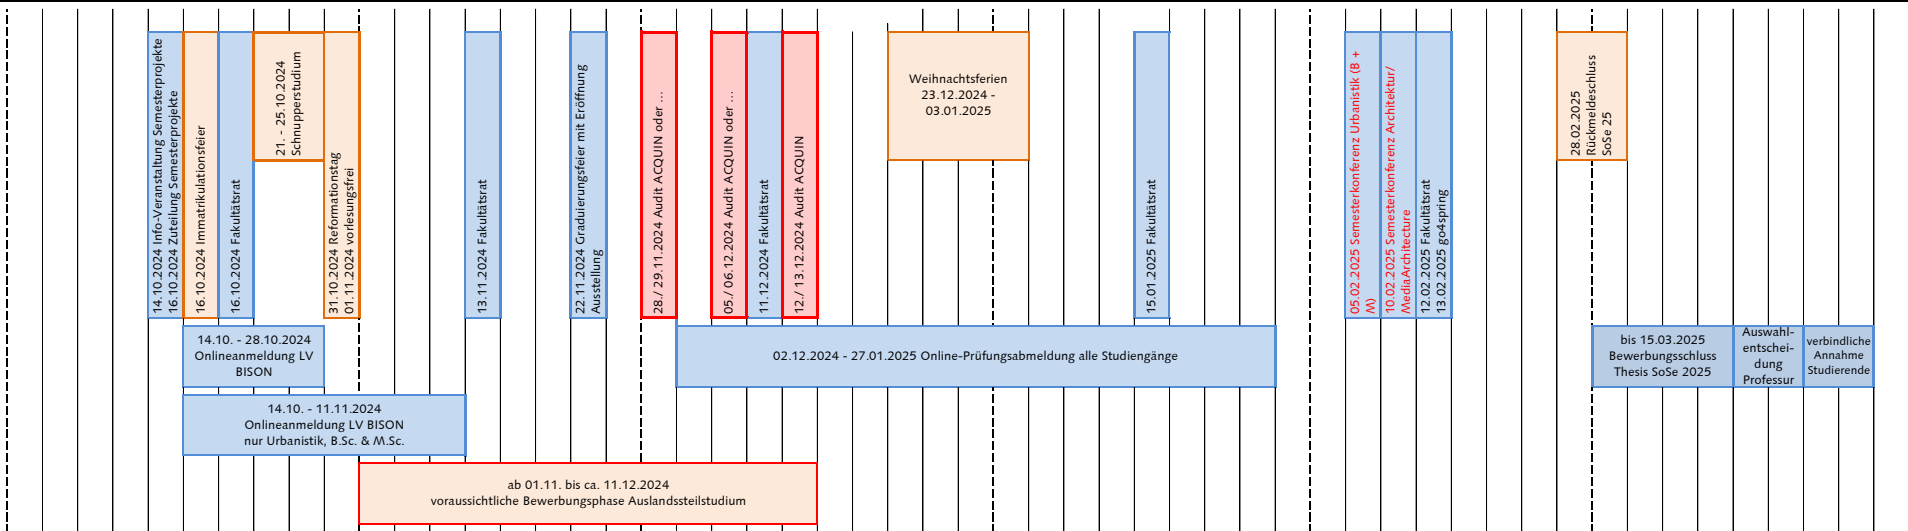

Rahmenzeitplan für das Wintersemester 24/25

		Wintersemester 24/25																																																			
		vorlesungsfreie Zeit							Vorlesungszeit							vorlesungsfreie Zeit							Vorlesungszeit							Präsentationen/ Prüfungen			vorlesungsfreie Zeit																				
Monat		14.10.2024							20.12.2024							06.01.2025							07.02.2025										03.03.2025																				
		Oktober							November							Dezember							Januar							Februar							März																
von	bis	30	04	07	11	14	18	21	25	28	01	04	08	11	15	18	22	25	29	02	06	09	12	15	19	22	26	29	03	07	10	13	17	20	24	27	31	03	07	10	14	17	21	24	28	03	07	10	14	17	21	24	28
KW		39	40	41	42	43	44	45	46	47	48	49	50	51	52	1	2	3	4	5	6	7	8	9	10	11	12	13																									

Termine rund ums Studium

Bachelor	Einführungskurs 1. Sem. 14.10. - 25.10.2024	Exkursionen 04.11. - 08.11.2024	KW/PP 10.02. - 14.02.2025	Prüfungen 17.02. - 28.02.2025
Master			PW/PP 10.02. - 14.02.2025	Prüfungen 17.02. - 28.02.2025

**KW/ PP/ PM** Kernmodul/ Planungsprojekt/ Projektmodul

**Termin-Veranstaltungen**

- Termine/ Veranstaltungen der Fakultät Architektur und Urbanistik
- Termine/ Veranstaltungen der Universität/ Feiertage/ Studienzeitunterbrechungen
- Vorhaltetermine zum Audit Reakkreditierungsverfahren

**Ferienzeiten Thüringen**

- 20.06. - 31.07.2024 Sommerferien
- 30.09. - 12.10.2024 Herbstferien
- 23.12.24 - 03.01.2025 Weihnachtsferien
- 03.02. - 07.02.2025 Winterferien
- 07.04. - 21.04.2024 Osterferien