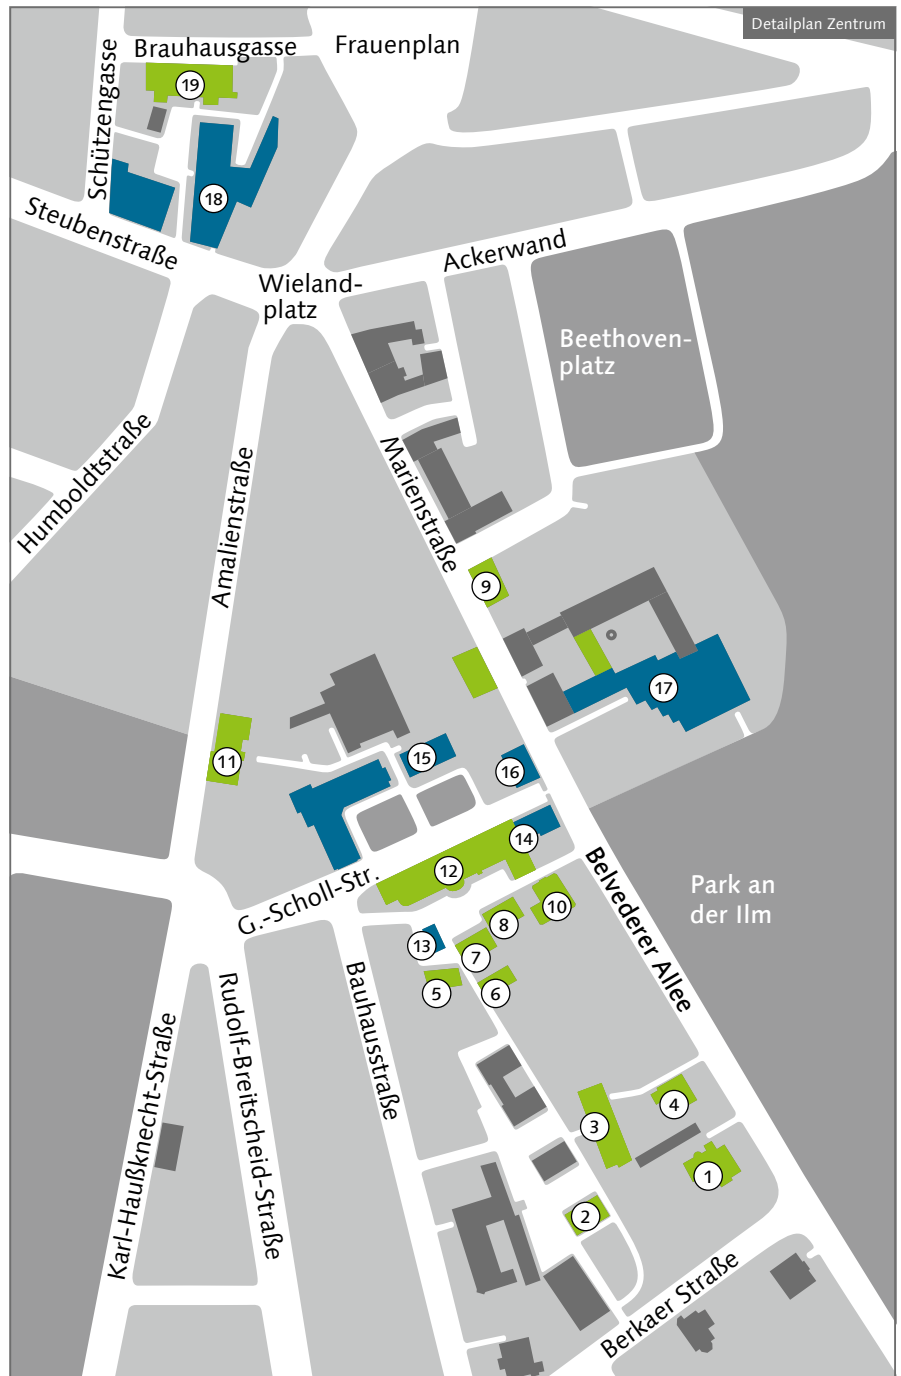

- 1 Institut für Europäische Urbanistik (IfEU), Professuren: Entwerfen und StadtArchitektur, Stadtplanung, Landschaftsarchitektur und -planung, Raumplanung und Raumforschung, European Cities und Urban Heritage  
Belvederer Allee 5
- 2 Experimentalbau Holzbeton («green:house»), studentische Arbeitsräume, bauhaus.institut für experimentelle architektur (ifex), Juniorprofessur Konstruktives Entwerfen und Erproben  
Bauhausstraße 9 c
- 3 Archiv der Moderne, Lehrgebäude, Studentische Arbeitsräume  
Bauhausstraße 7 b
- 4 Professuren: Baumanagement und Bauwirtschaft, Sozialwissenschaftliche Stadtforschung  
Belvederer Allee 4
- 5 Professuren: Entwerfen und Städtebau, Kulturgeschichte der Moderne, Theorie und Geschichte der modernen Architektur, Plastik-atelier, Graduiertenforschungszentrum, Internationales Heritage-Zentrum  
Geschwister-Scholl-Straße 6 («Prellerhaus»)
- 6 Forschungsbau Stahl («x.stahl»)  
Belvederer Allee 1 c
- 7 Studentische Arbeitsräume, Modellwerkstätten  
Belvederer Allee 1 b (Kubus)
- 8 Medienpool («Blauer Pool»), Studentische Arbeitsräume  
Belvederer Allee 1 a (Kubus)
- 9 Studentische Arbeitsräume  
Marienstraße 9
- 10 Professuren: Computational Architecture, Entwerfen und Baukonstruktion, Entwerfen und Wohnungsbau, Informatik in der Architektur, Konstruktives

- |   |  |
|---|--|
| <p>Entwerfen und Tragwerkslehre<br/>Belvederer Allee 1</p> <p>11 Digitales Bildlabor, Fotolabor und Fotostudio der Experimentellen Werkstätten Architektur (EWA)<br/>Amalienstraße 13</p> <p>12 Bauhaus-Institut für Geschichte und Theorie der Architektur und Planung,<br/>Geschwister-Scholl-Straße 8 (Hauptgebäude) *</p> | <p>Dekanat Architektur und Urbanistik, Seminarräume, Professuren: Architekturtheorie, Bauformenlehre, Darstellungsmethodik, Denkmalpflege und Baugeschichte, Entwerfen und komplexe Gebäudelehre, Entwerfen und Raumgestaltung, Grundlagen des Entwerfens<br/>Geschwister-Scholl-Straße 8 (Hauptgebäude) *</p> |
|---|--|