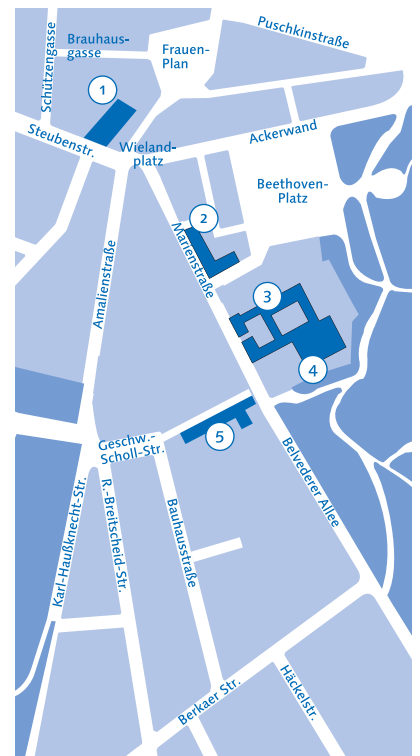

Lageplan

- 1) **Universitätsbibliothek Audimax**
Steubenstraße 6
- 2) **Seminarräume**
Marienstraße 7
- 3) **Hörsäle**
Marienstraße 13
- 4) **Mensa am Park**
Marienstraße 15
- 5) **Hauptgebäude**
Geschwister-Scholl-Straße 8