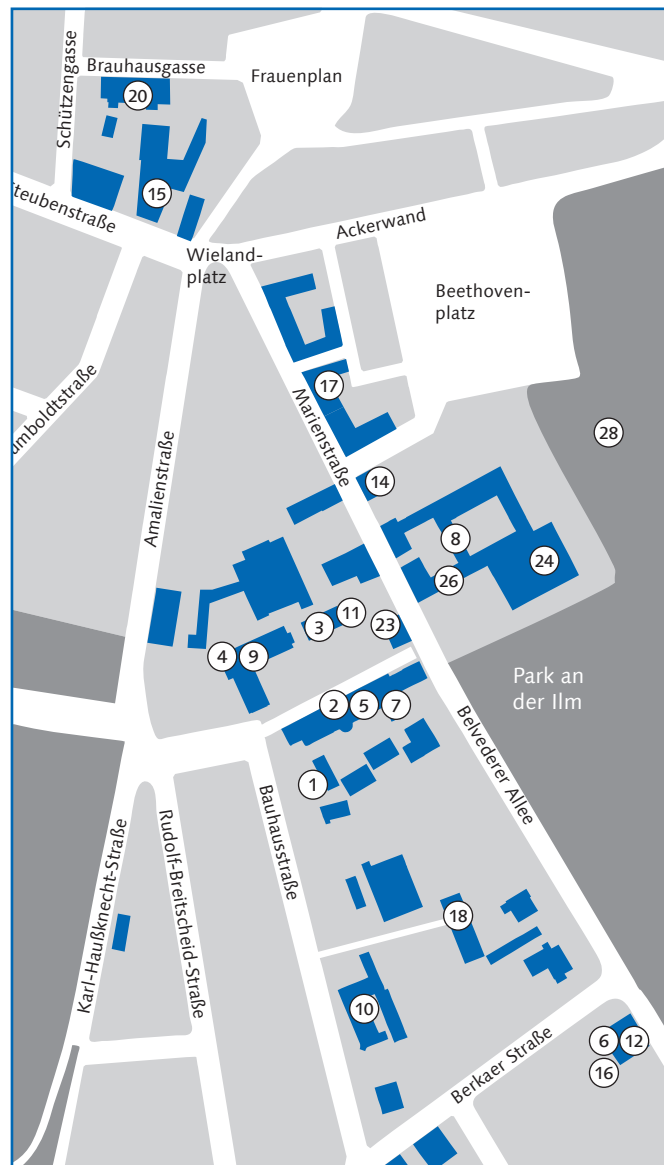

Allgemeine Standorte

Allgemeine Standorte

Allgemein

- 1 **Bauhaus.Atelier Info | Shop | Café**
Geschwister-Scholl-Straße 6a
- 2 **Hauptgebäude ***
Geschwister-Scholl-Straße 8
- 3 **Campus.Office**
Geschwister-Scholl-Straße 15
- 4 **Van-de-Velde-Bau ***
Geschwister-Scholl-Straße 6

Universitätsleitung

- 5 **Büro des Rektors**
Geschwister-Scholl-Straße 8
- 6 **Büro des Kanzlers**
Belvederer Allee 6

Fakultäten

- 7 **Dekanat Fakultät Architektur**
Geschwister-Scholl-Straße 8
- 8 **Dekanat Fakultät Bauingenieurwesen**
Marienstraße 13 E
- 9 **Dekanat Fakultät Gestaltung**
Geschwister-Scholl-Straße 7
- 10 **Dekanat Fakultät Medien**
Bauhausstraße 11

Dezernate

- 11 **Dezernat Studium und Lehre (DSL)**
Dezernat Internationale Beziehungen (DIB)
Geschwister-Scholl-Straße 15
(Campus.Office)
- 12 **Dezernat Personal (DP)**
Belvederer Allee 6
- 13 **Dezernat Finanzen (DF)**
Dezernat Forschung (DFo)
Coudraystraße 7

Zentralen Einrichtungen

- 14 **Universitätskommunikation (UK)**
Marienstraße 9
- 15 **Universitätsbibliothek (UB)**
Steubenstraße 6
- 16 **Universitätsentwicklung (UE)**
Belvederer Allee 6
- 17 **Universitätsverlag (UV)**
Marienstraße 5
- 18 **Archiv der Moderne (AdM)**
Bauhausstraße 7b
- 19 **Sprachenzentrum (SZ)**
Coudraystraße 13 A