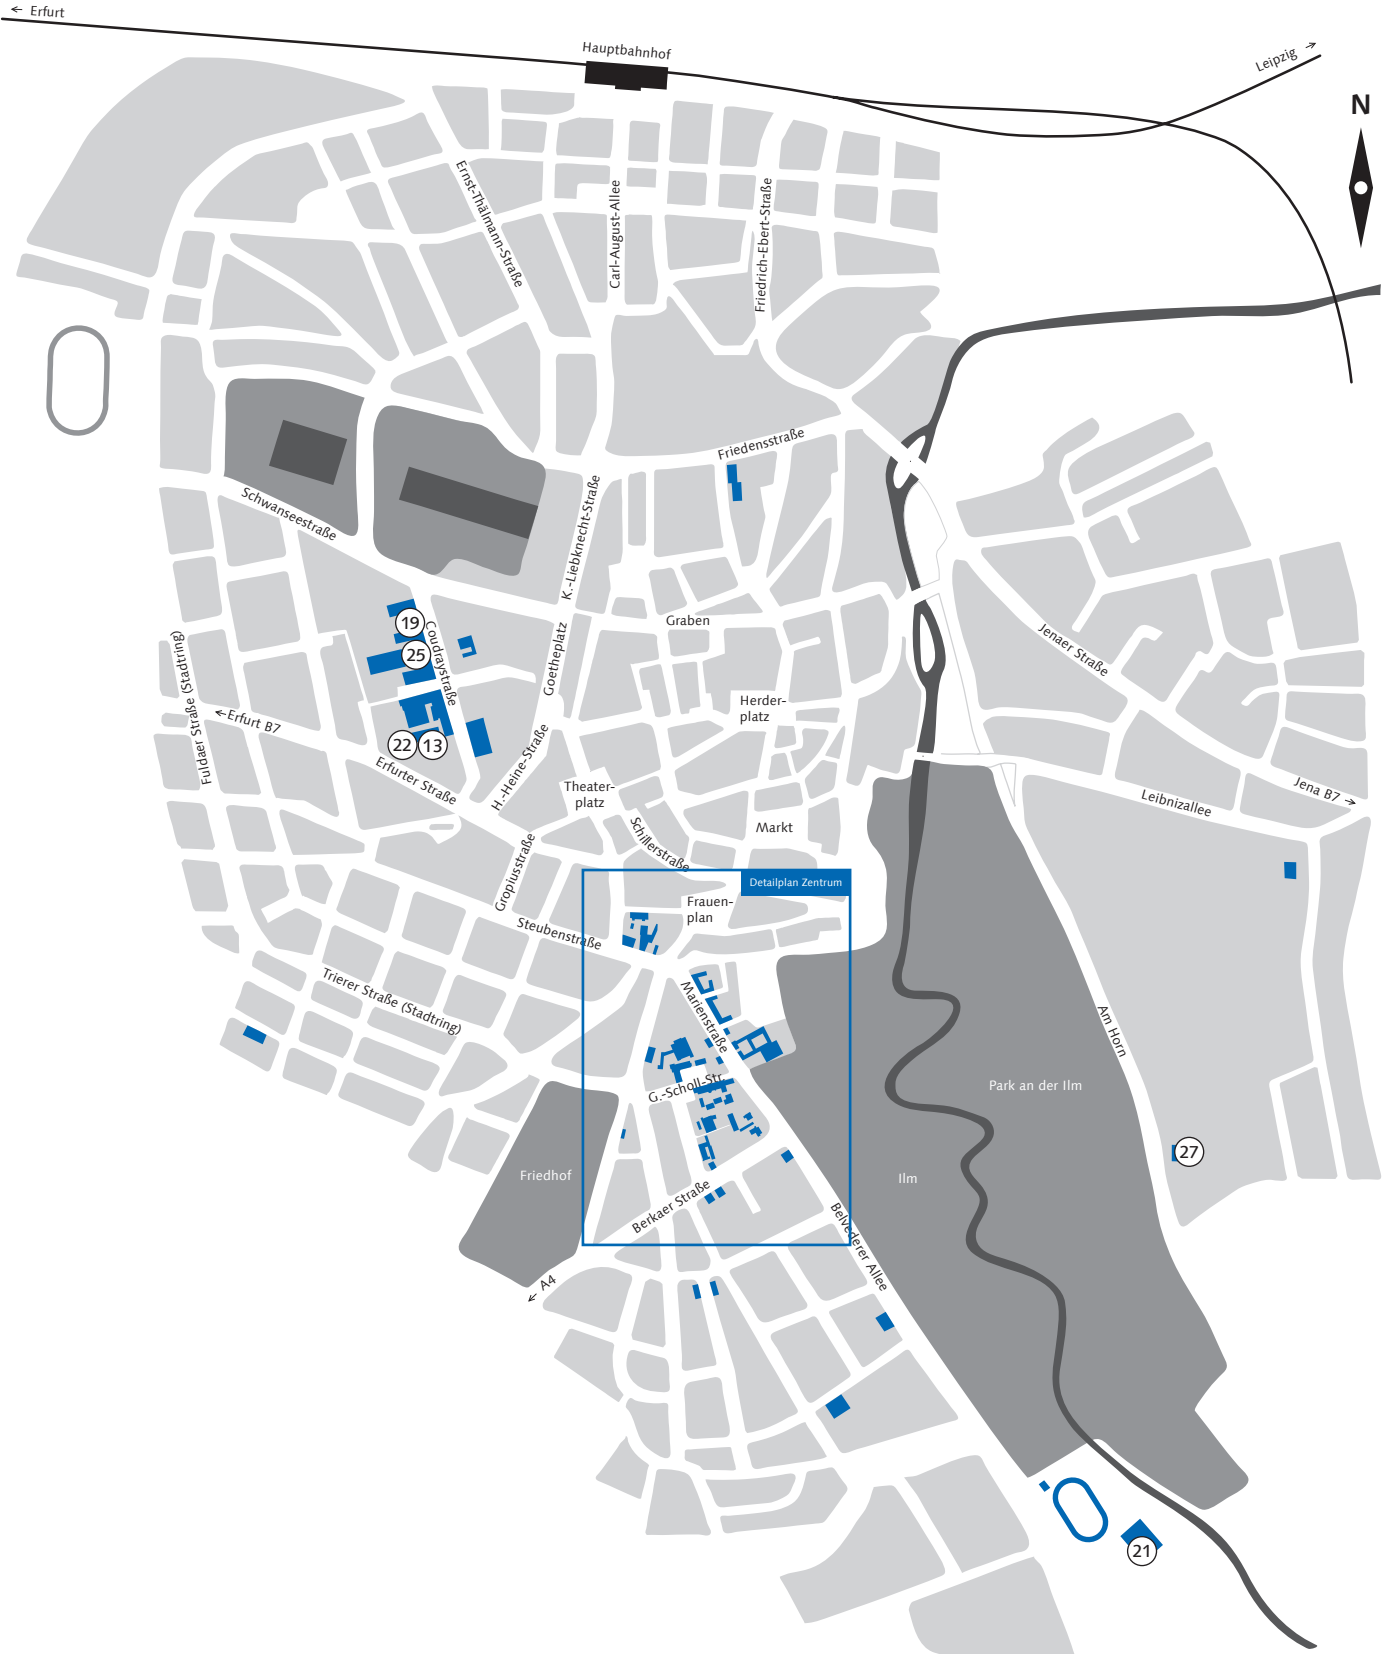

Allgemeine Standorte

Allgemeine Standorte

Allgemein

- 1 **Bauhaus.Atelier Info | Shop | Café**
Geschwister-Scholl-Straße 6a
- 2 **Hauptgebäude ***
Geschwister-Scholl-Straße 8
- 3 **Campus.Office**
Geschwister-Scholl-Straße 15
- 4 **Van-de-Velde-Bau ***
Geschwister-Scholl-Straße 6

Universitätsleitung

- 5 **Büro des Rektors**
Geschwister-Scholl-Straße 8
- 6 **Büro des Kanzlers**
Belvederer Allee 6

Fakultäten

- 7 **Dekanat Fakultät Architektur**
Geschwister-Scholl-Straße 8
- 8 **Dekanat Fakultät Bauingenieurwesen**
Marienstraße 13 E
- 9 **Dekanat Fakultät Gestaltung**
Geschwister-Scholl-Straße 7
- 10 **Dekanat Fakultät Medien**
Bauhausstraße 11

Dezernate

- 11 **Dezernat Studium und Lehre (DSL)**
Dezernat Internationale Beziehungen (DIB)
Geschwister-Scholl-Straße 15
(Campus.Office)
- 12 **Dezernat Personal (DP)**
Belvederer Allee 6
- 13 **Dezernat Finanzen (DF)**
Dezernat Forschung (DFo)
Coudraystraße 7

* UNESCO-Weltkulturerbe

Sonstiges

- 23 **Studierendenhaus M18**
Marienstraße 18
- 24 **Mensa am Park**
Marienstraße 15
- 25 **Mensa Coudraystraße**
Coudraystraße 13
- 26 **Studentenwerk Thüringen**
Marienstraße 15
- 27 **Haus Am Horn ***
Am Horn 61
- 28 **Park an der Ilm ***